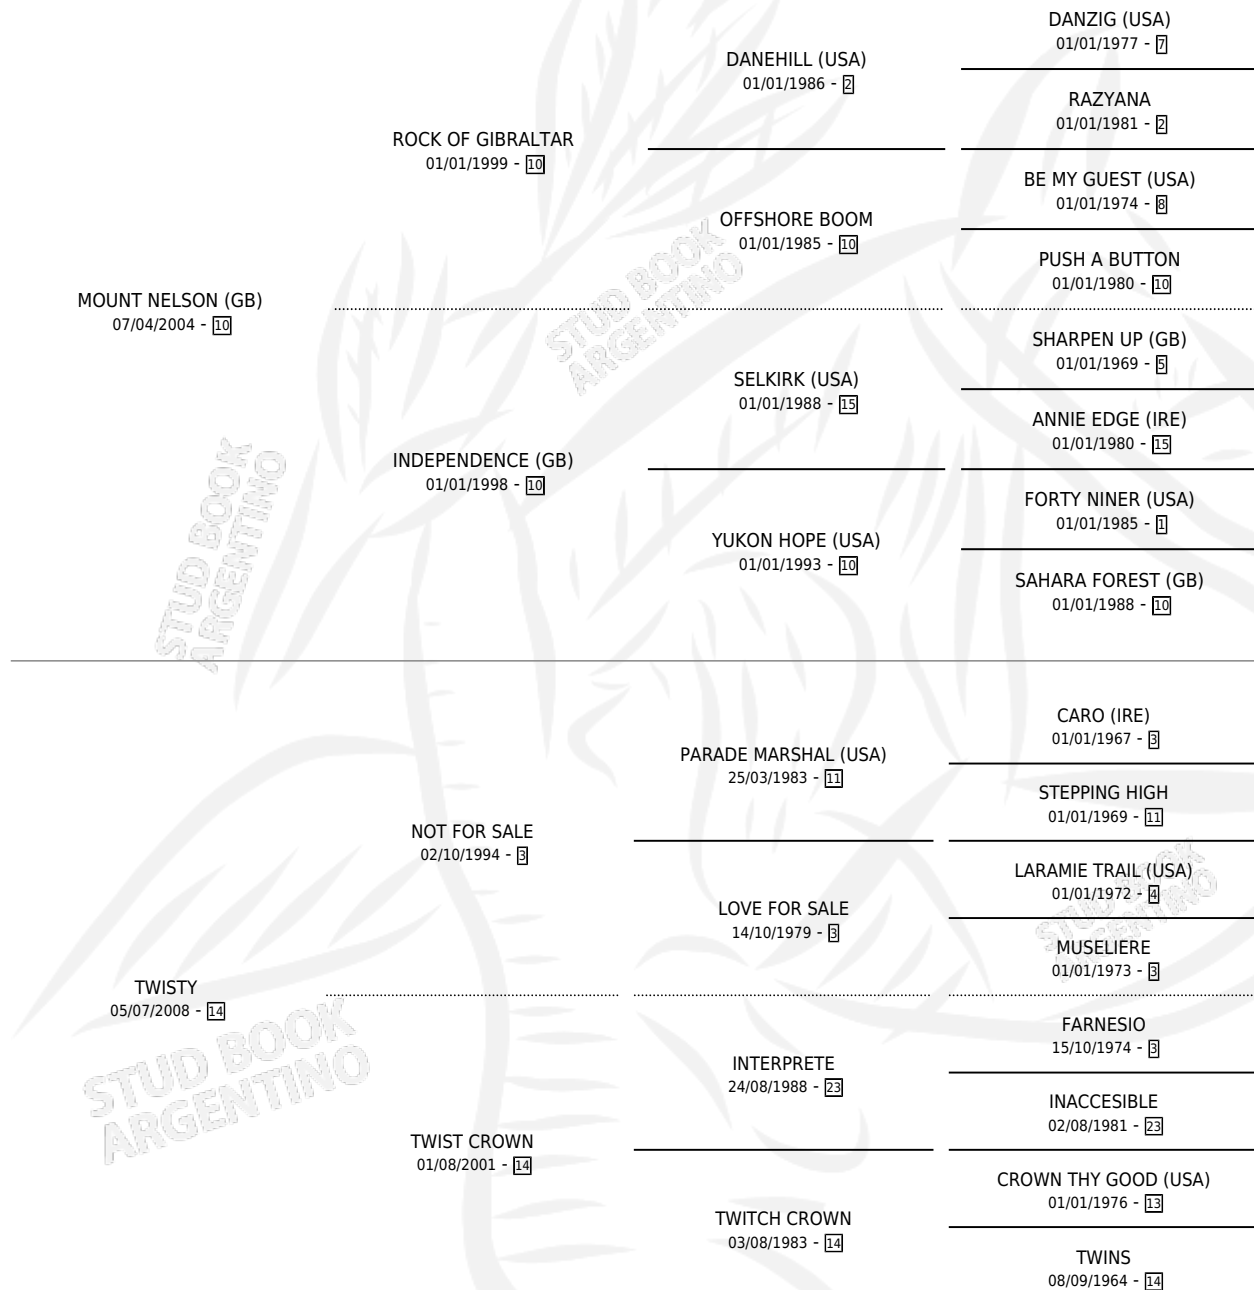

LOQUITO NELSON

por MOUNT NELSON (GB) y TWISTY por NOT FOR SALE

Argentina · Macho · Zaino · SP · 30/09/2015
Familia 14-c · Volumen 42

ESTADO

TIPIFICACIÓN SANGUÍNEA	X
TIPIFICACIÓN POR ADN	✓
PASAPORTE	✓
IDENTIFICACIÓN POR MICROCHIP	✓
REPRODUCTOR	X

Lugar de nacimiento: Filipaul
Criador: Santa Ines

PEDIGREE

CAMPAÑA

Solo carreras oficiales de Argentina

POR EDAD

EDAD	CC	1°	2°	3°	4°	5°	NP	CLC	CLG	CLCG1	CLGG1	IMPORTE	GANANCIA / CC
4 AÑOS	10	1	1	0	0	2	6	0	0	0	0	\$140,950	\$14,095
5 AÑOS	4	0	0	0	0	0	4	0	0	0	0	\$0	\$0
TOTALES	14	1	1	0	0	2	10	0	0	0	0	\$140,950	\$10,068
%		7.1%	7.1%	0.0%	0.0%	14.3%	71.4%	0.0%	0.0%	0.0%	0.0%		