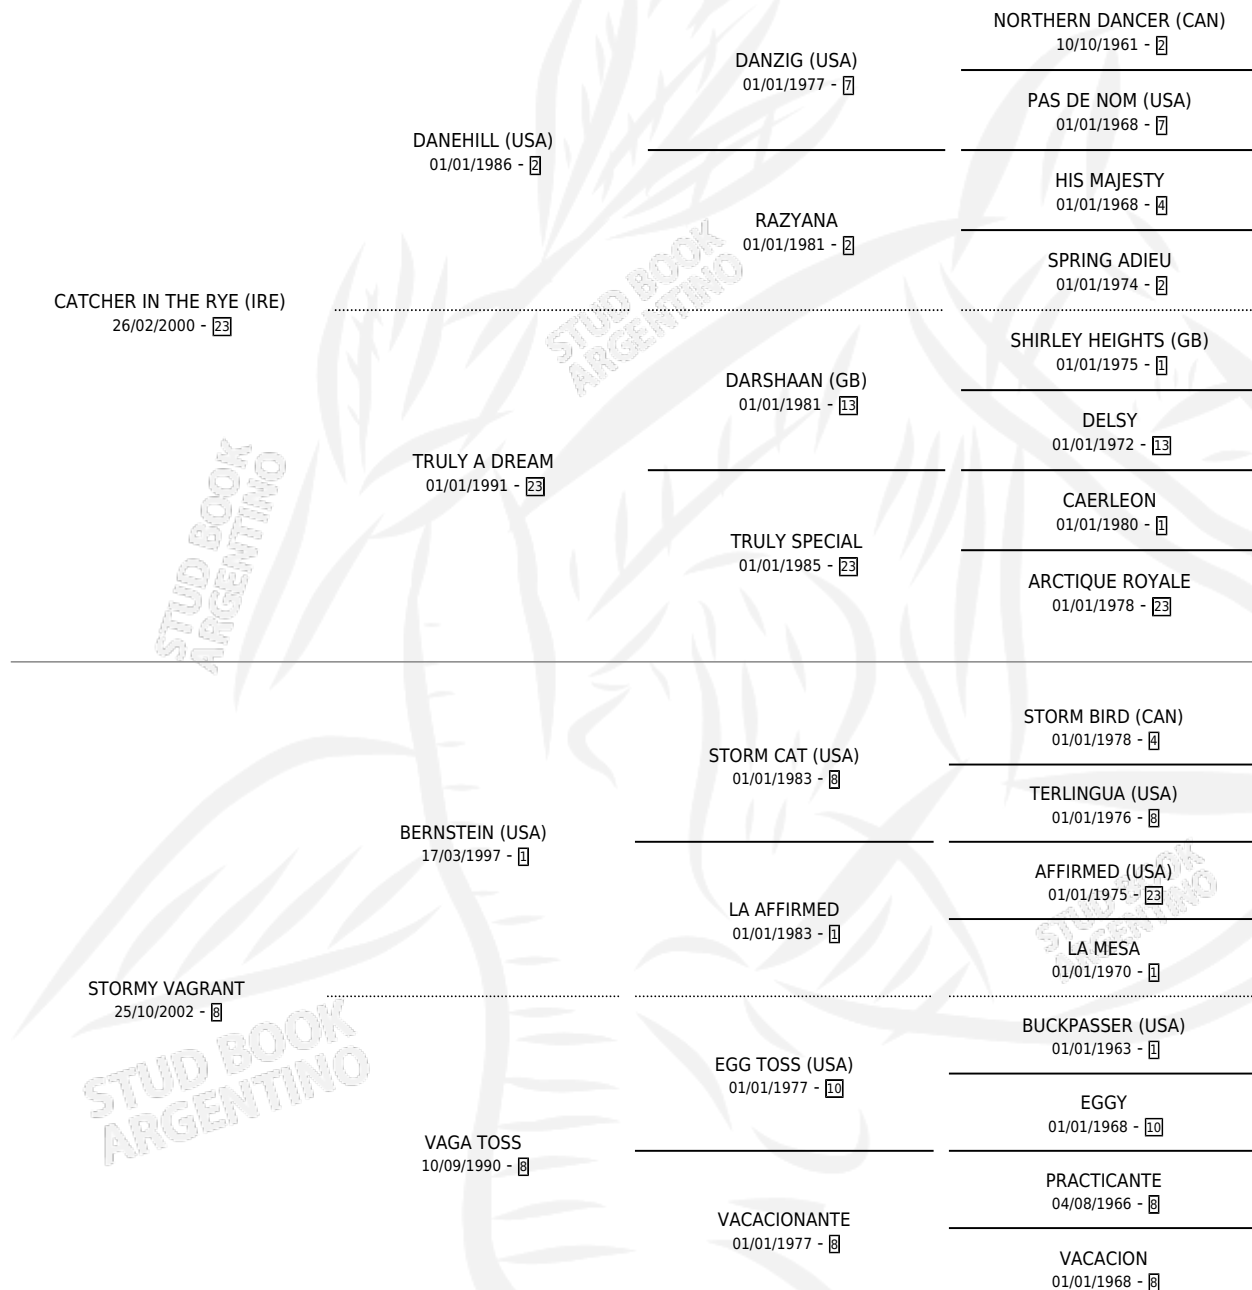

VOLKI RYE

por **CATCHER IN THE RYE (IRE)** y **STORMY VAGRANT** por **BERNSTEIN (USA)**

Argentina · Hembra · Zaino · SP · 23/08/2015
Familia 8-j · Volumen 42

ESTADO

TIPIFICACIÓN SANGUÍNEA	X
TIPIFICACIÓN POR ADN	✓
PASAPORTE	✓
IDENTIFICACIÓN POR MICROCHIP	✓
REPRODUCTOR	✓

Lugar de nacimiento: La Biznaga
Criador: La Biznaga

~

HIJOS

	MACHOS	HEMBRAS
3 NACIERON	3	0
SIN ACTUACIONES		

PEDIGREE