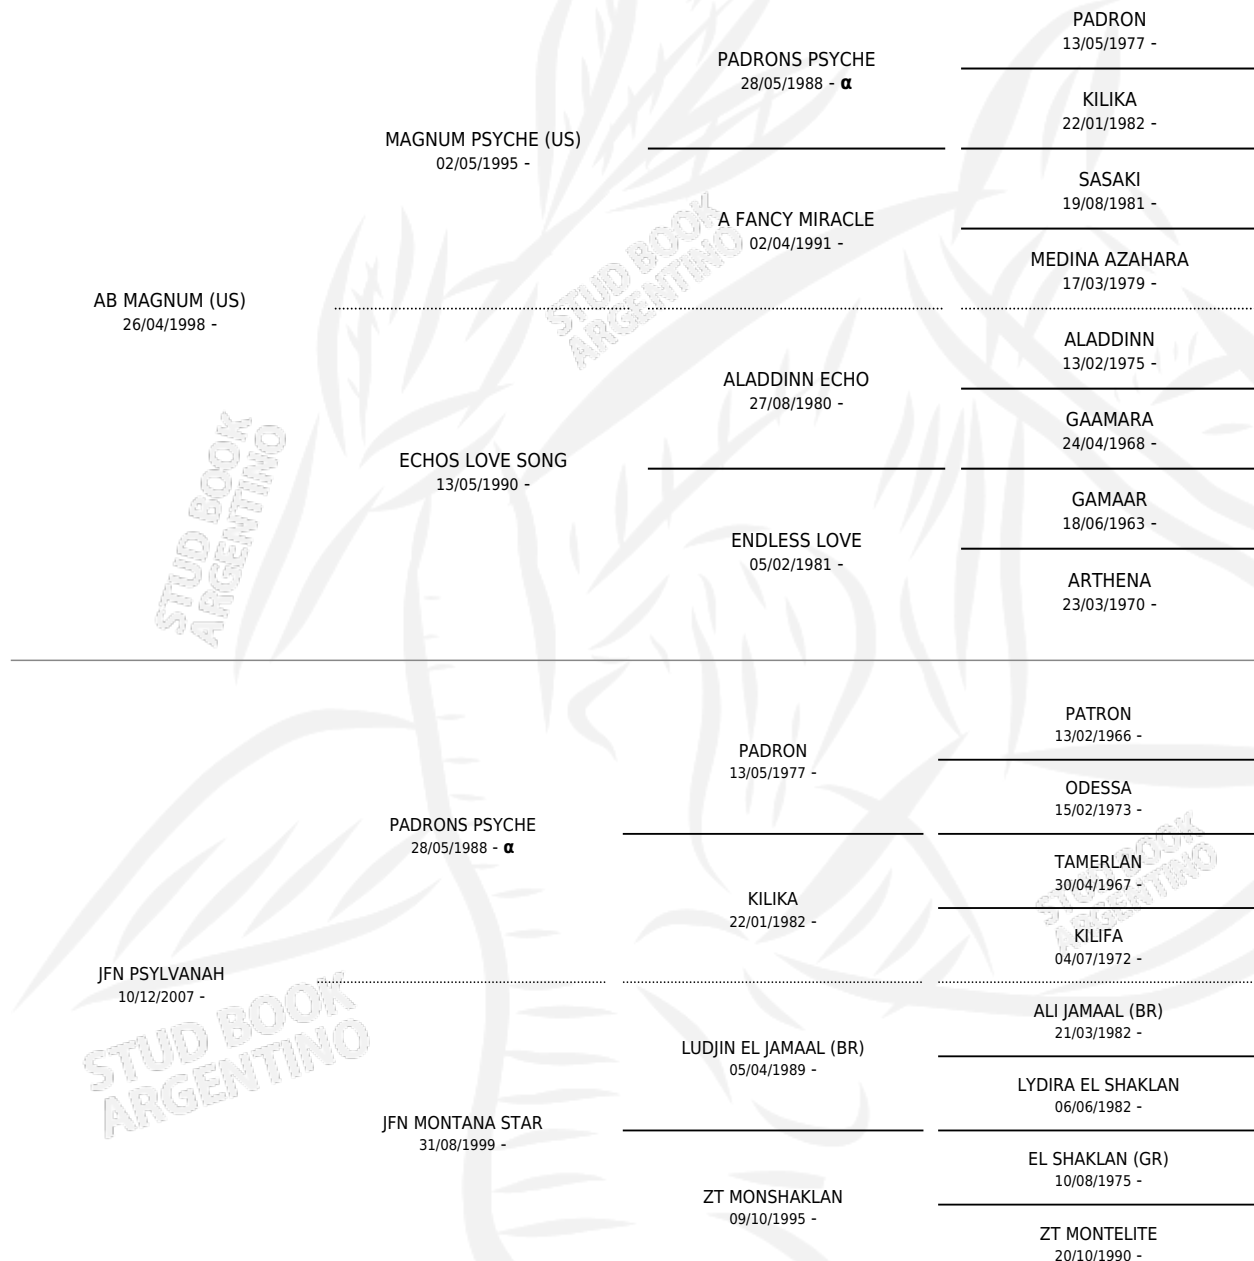

JFN SILVIO

por **AB MAGNUM (US)** y **JFN PSYLVANAH** por **PADRON PSYCHE**

Argentina · Macho · Alazan · AP · 05/12/2015
Familia · Volumen 42

ESTADO

TIPIFICACIÓN SANGUÍNEA	X
TIPIFICACIÓN POR ADN	X
PASAPORTE	X
IDENTIFICACIÓN POR MICROCHIP	X
REPRODUCTOR	X

Lugar de nacimiento: Paso Del Sauce
Criador: Paso Del Sauce

PEDIGREE

INBREEDING : α

JFN SILVIO

Datos oficiales del Stud Book Argentino

Documento generado el 14/05/2026

studbook.org.ar