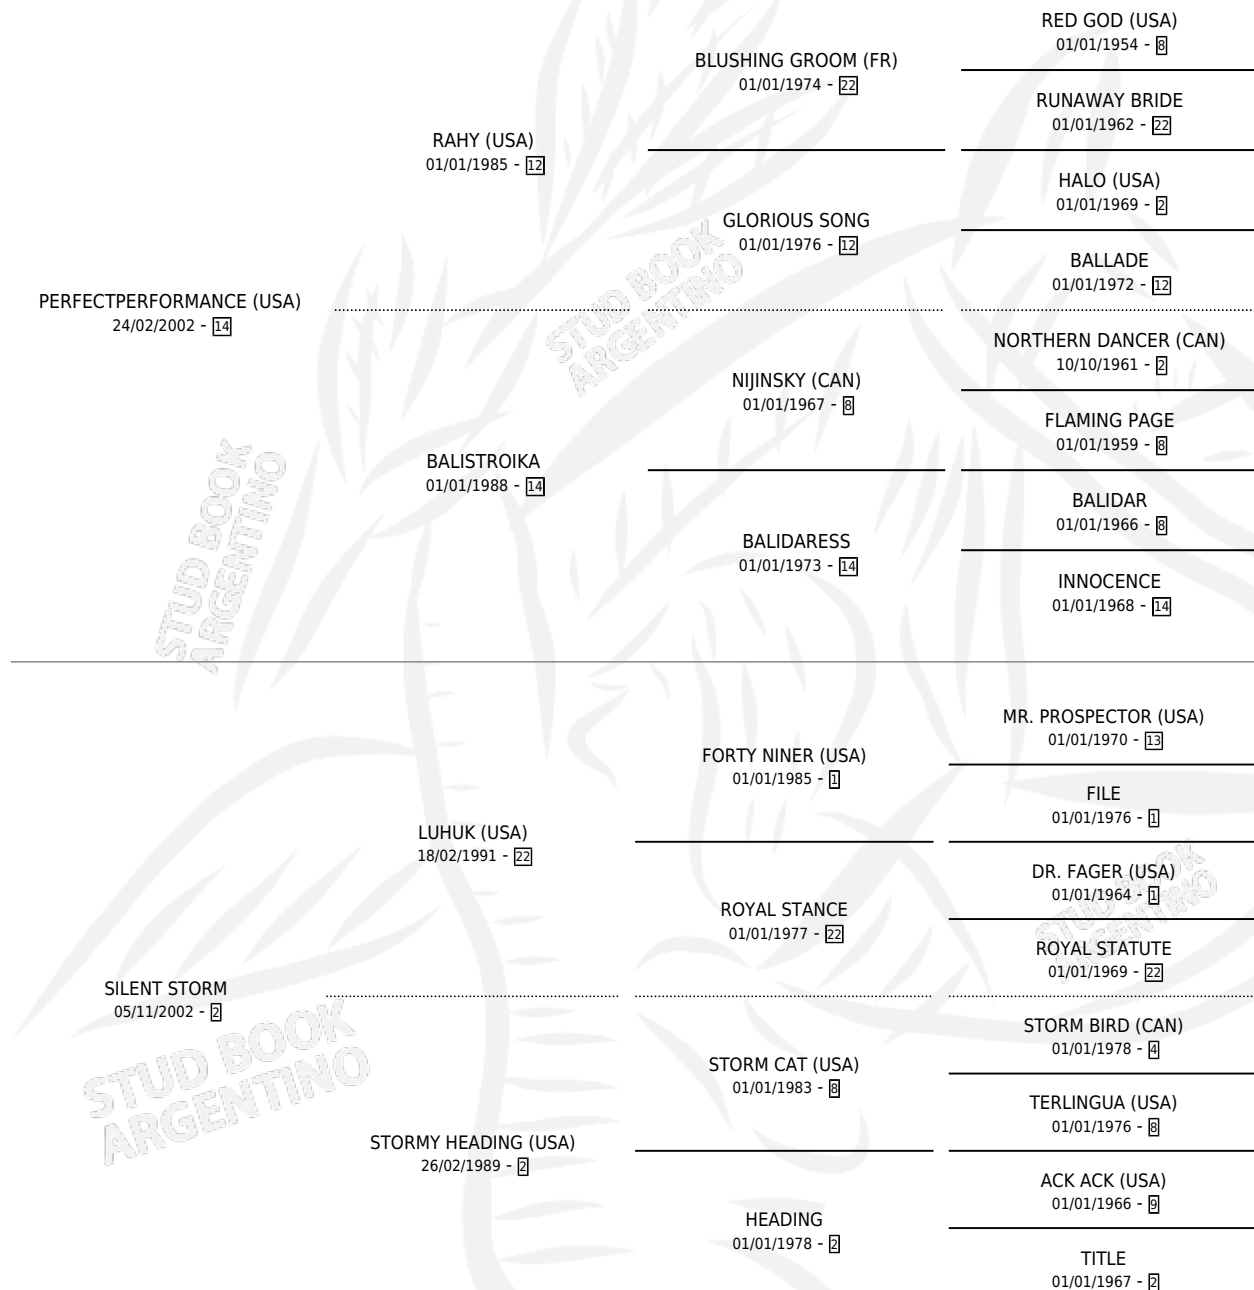

SELECTA STORM

por PERFECTPERFORMANCE (USA) y SILENT STORM por LUHUK (USA)

Argentina · Hembra · Alazan · SP · 13/11/2015
Familia 2-f · Volumen 42

ESTADO

TIPIFICACIÓN SANGUÍNEA	X
TIPIFICACIÓN POR ADN	✓
PASAPORTE	✓
IDENTIFICACIÓN POR MICROCHIP	✓
REPRODUCTOR	✓

Lugar de nacimiento: Don Carlos
Criador: Don Carlos

~

HIJOS

	MACHOS	HEMBRAS
3 NACIERON	2	1
1 CORRIERON	1	0

SIN ACTUACIONES

PEDIGREE