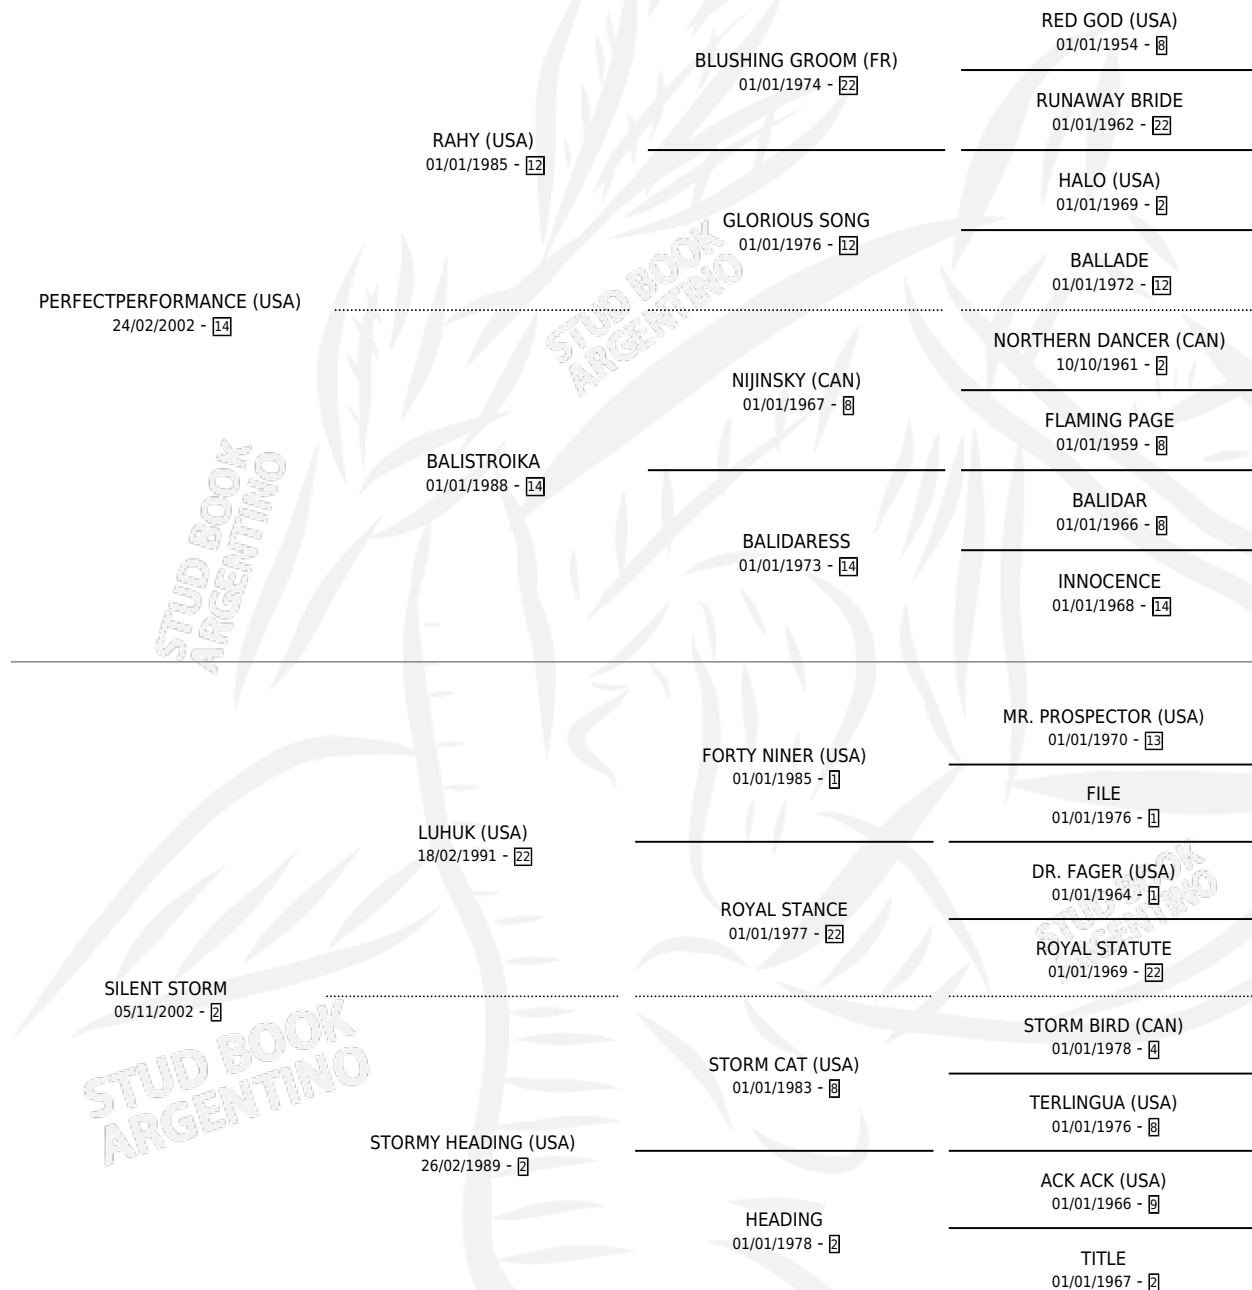

Lugar de nacimiento: Don Carlos
Criador: Don Carlos

~

HIJOS

	MACHOS	HEMBRAS
3 NACIERON	2	1
1 CORRIERON	1	0

SIN ACTUACIONES

PEDIGREE

CAMPAÑA

Solo carreras oficiales de Argentina