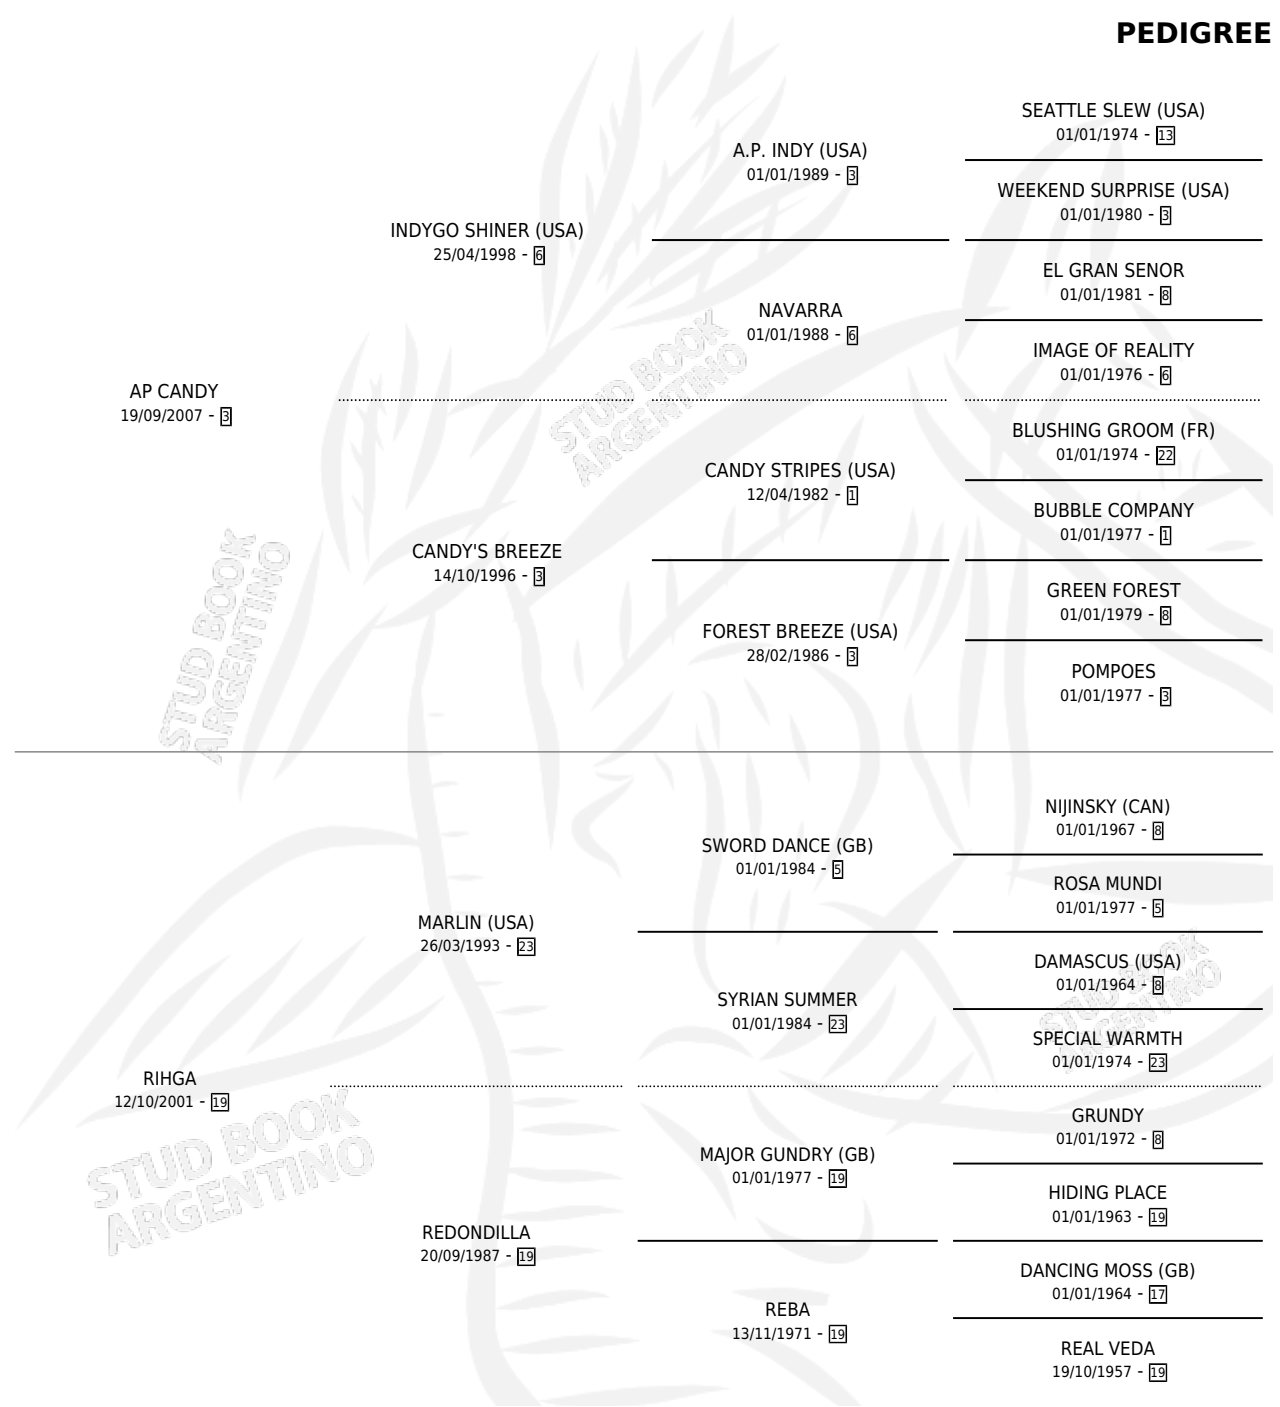

RITUALISTA

por AP CANDY y RIHGA por MARLIN (USA)

Argentina · Macho · Zaino · SP · 03/10/2015
Familia 19 · Volumen 42

ESTADO

TIPIFICACIÓN SANGUÍNEA	X
TIPIFICACIÓN POR ADN	✓
PASAPORTE	✓
IDENTIFICACIÓN POR MICROCHIP	✓
REPRODUCTOR	X

Lugar de nacimiento: La Alameda

Criador: La Alameda

PEDIGREE

RITUALISTA

Datos oficiales del Stud Book Argentino

Documento generado el 04/05/2026

studbook.org.ar