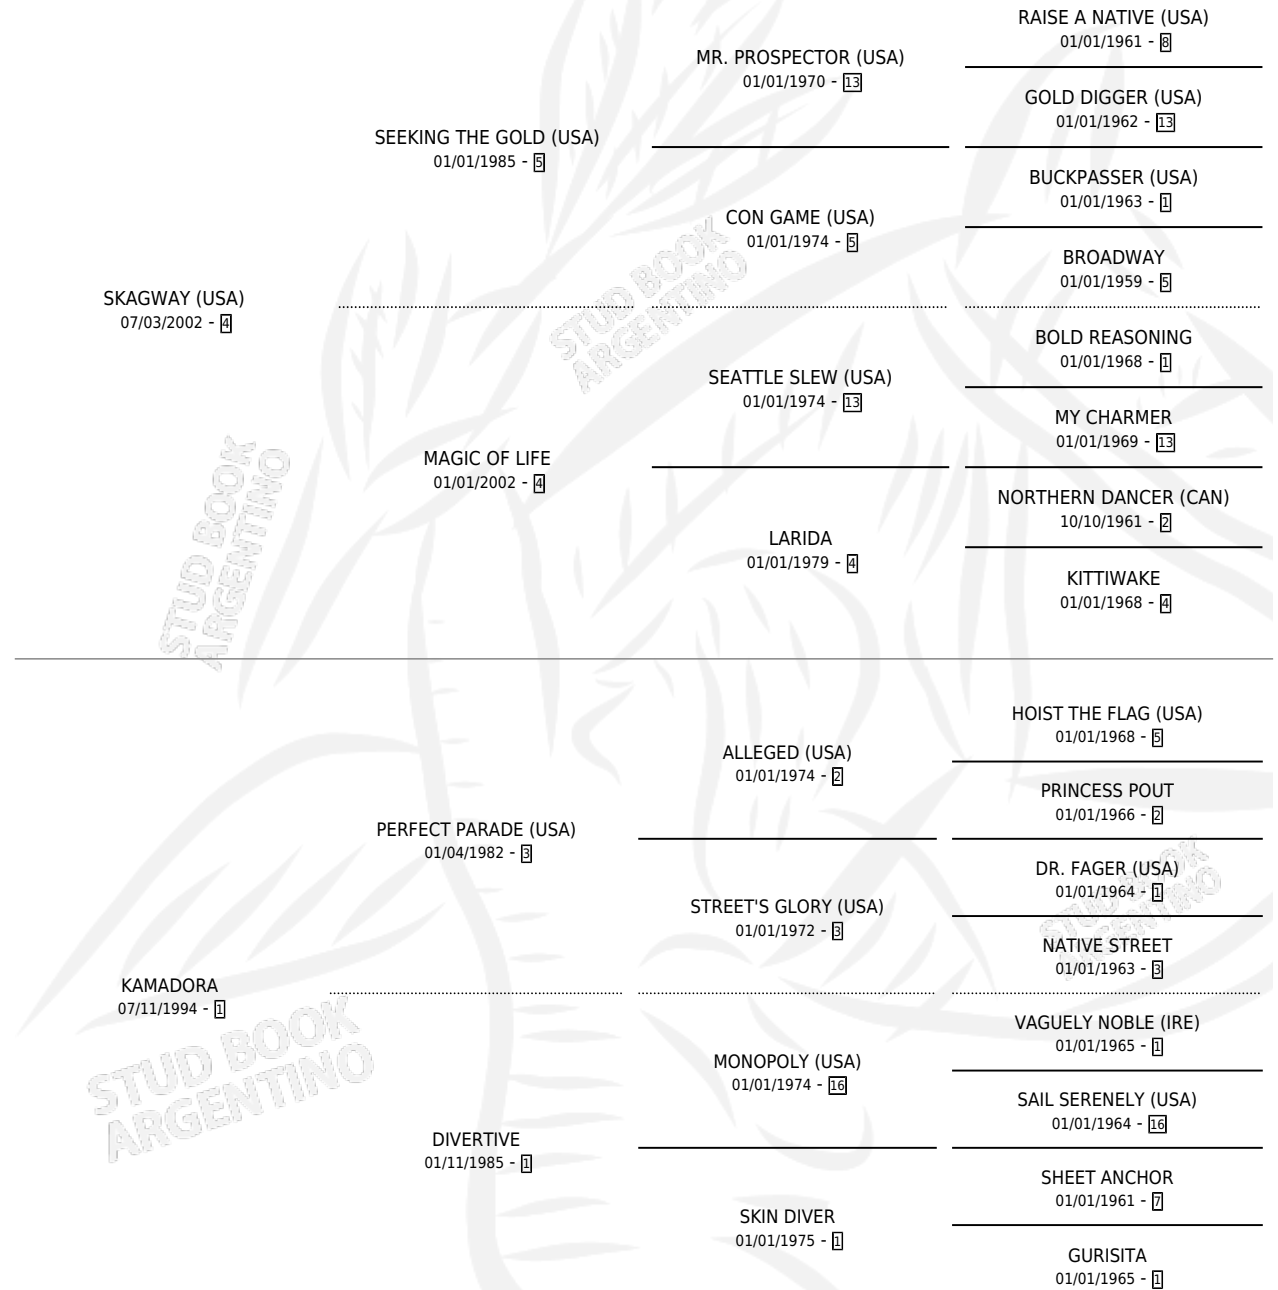

PRIMAVERA GWAY

por SKAGWAY (USA) y KAMADORA por PERFECT PARADE (USA)

Argentina · Hembra · Tordillo · SP · 21/09/2015
Familia 1-o · Volumen 42

ESTADO

TIPIFICACIÓN SANGUÍNEA	X
TIPIFICACIÓN POR ADN	X
PASAPORTE	X
IDENTIFICACIÓN POR MICROCHIP	X
REPRODUCTOR	X

Lugar de nacimiento: Los Prados

Criador: Rodriguez Sotero Santiago

PEDIGREE