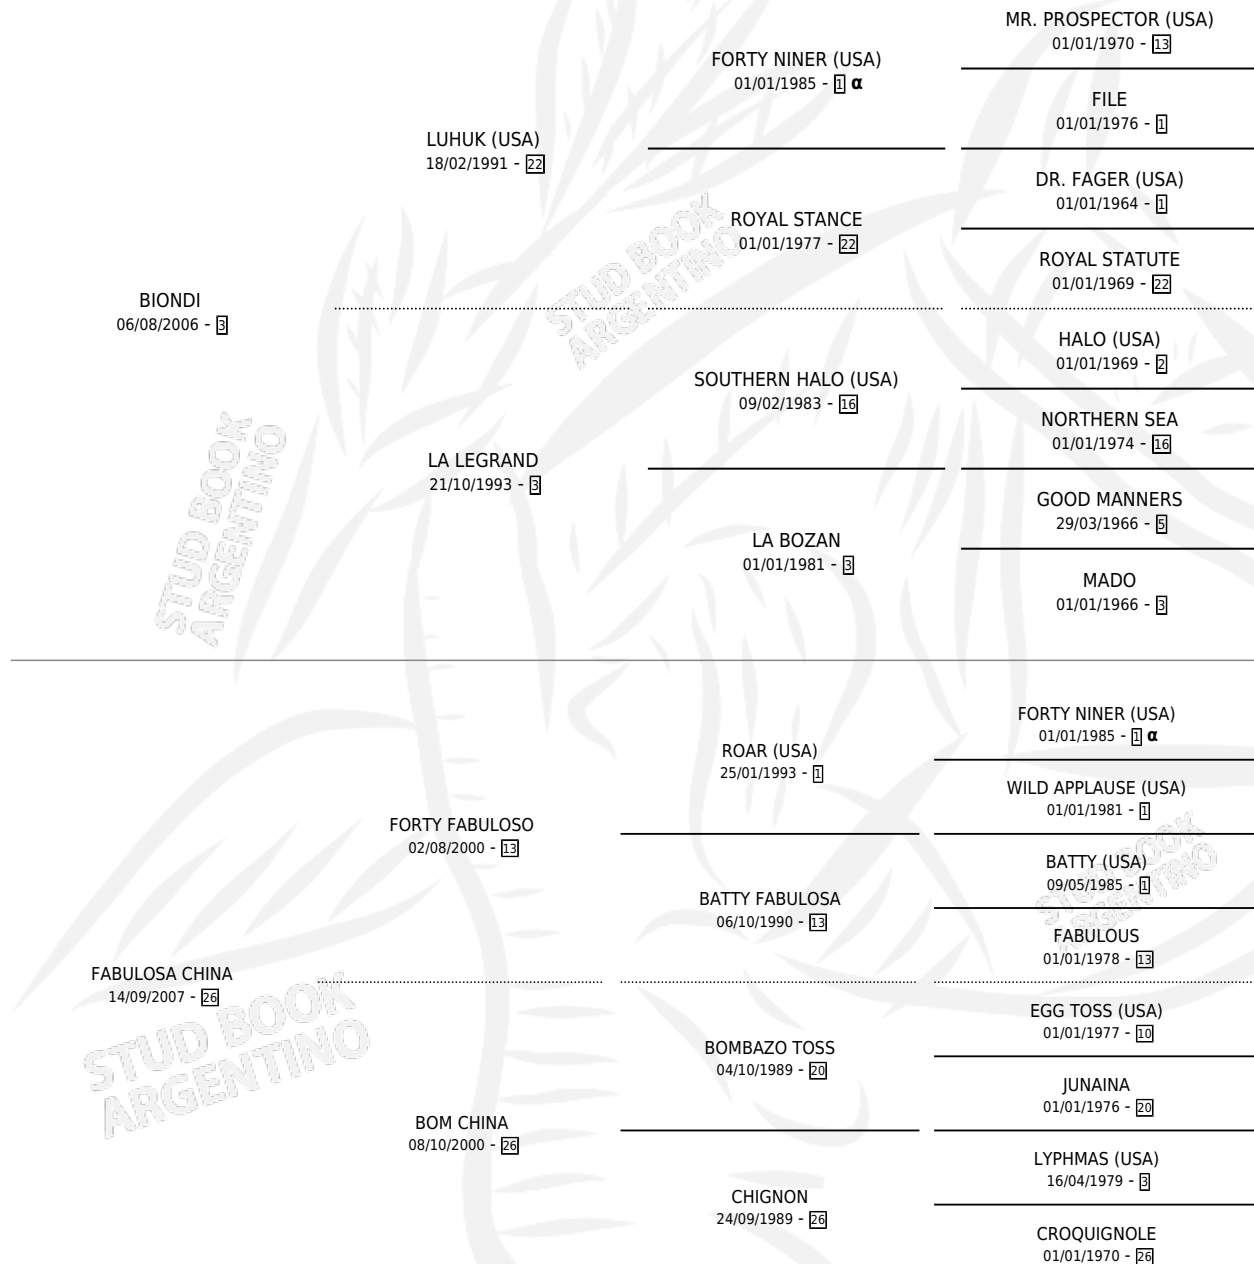

FABULOSO CHINO

por **BIONDI** y **FABULOSA CHINA** por **FORTY FABULOSO**

Argentina · Macho · Alazan · SP · 24/11/2015
Familia 26 · Volumen 42

ESTADO

TIPIFICACIÓN SANGUÍNEA	X
TIPIFICACIÓN POR ADN	X
PASAPORTE	X
IDENTIFICACIÓN POR MICROCHIP	X
REPRODUCTOR	X

Lugar de nacimiento: 14 De Julio

Criador: Sin dato

PEDIGREE

INBREEDING : α

FABULOSO CHINO

Datos oficiales del Stud Book Argentino

Documento generado el 15/05/2026

studbook.org.ar