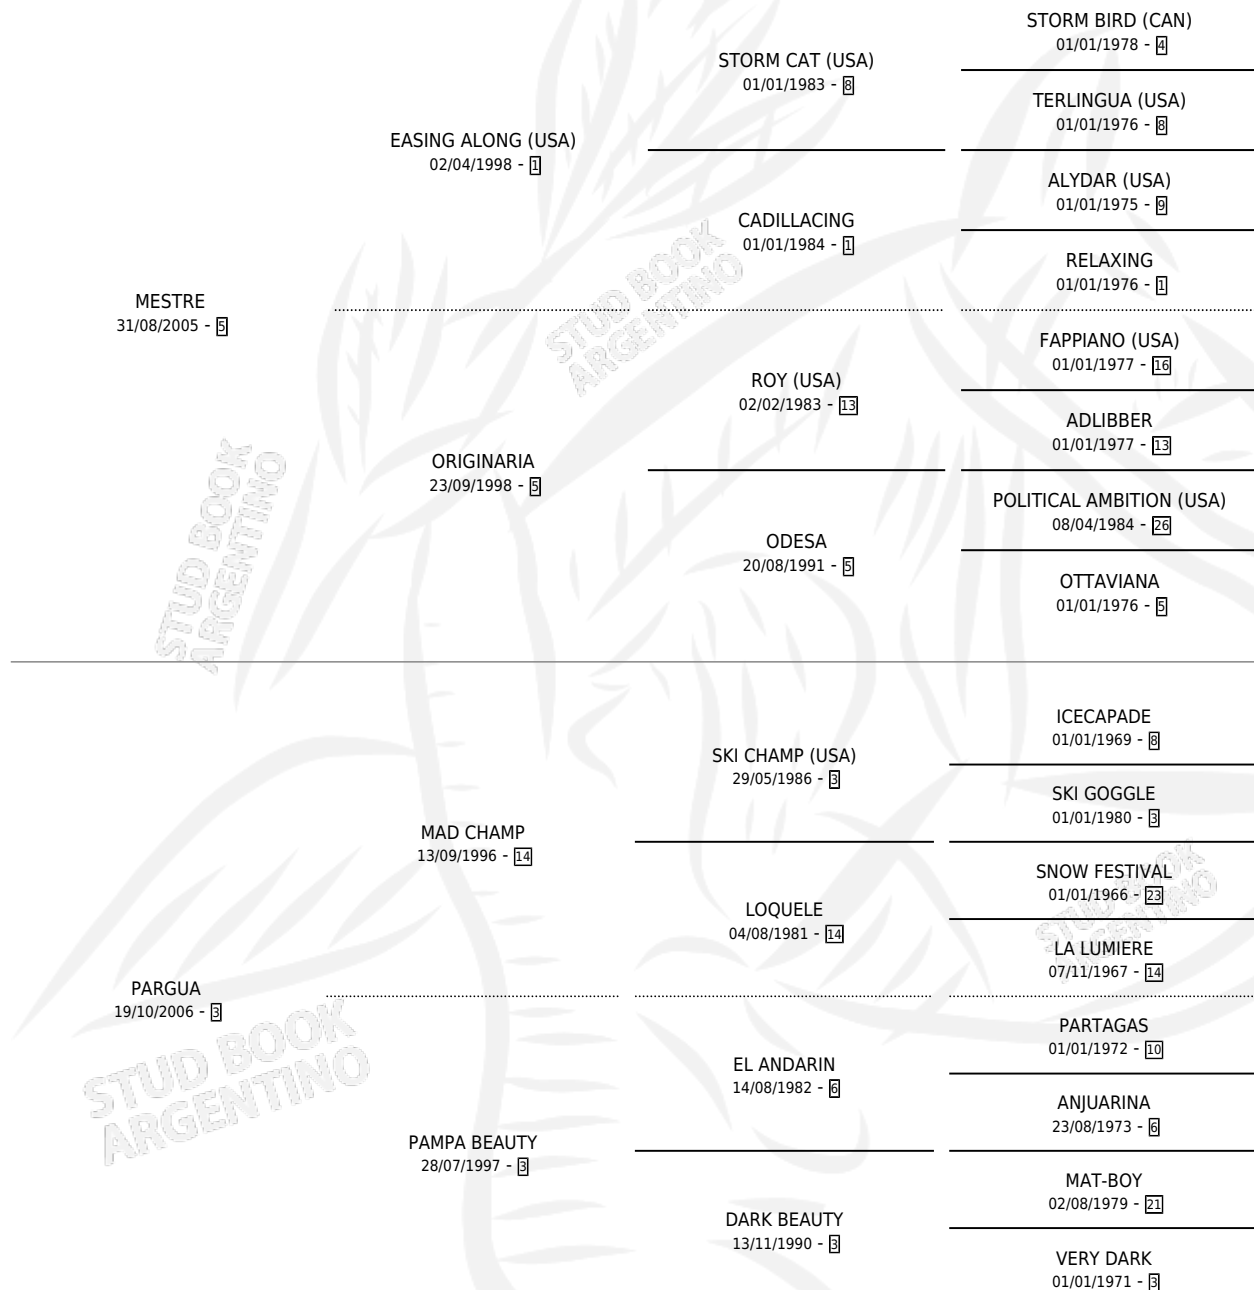

EASING MAD

por MESTRE y PARGUA por MAD CHAMP

Argentina · Hembra · Alazan · SP · 26/11/2015
Familia 3-n · Volumen 42

ESTADO

TIPIFICACIÓN SANGUÍNEA	X
TIPIFICACIÓN POR ADN	X
PASAPORTE	X
IDENTIFICACIÓN POR MICROCHIP	X
REPRODUCTOR	X

Lugar de nacimiento: El Vasco Dos

Criador: Sin dato

PEDIGREE

EASING MAD

Datos oficiales del Stud Book Argentino

Documento generado el 05/05/2026

studbook.org.ar