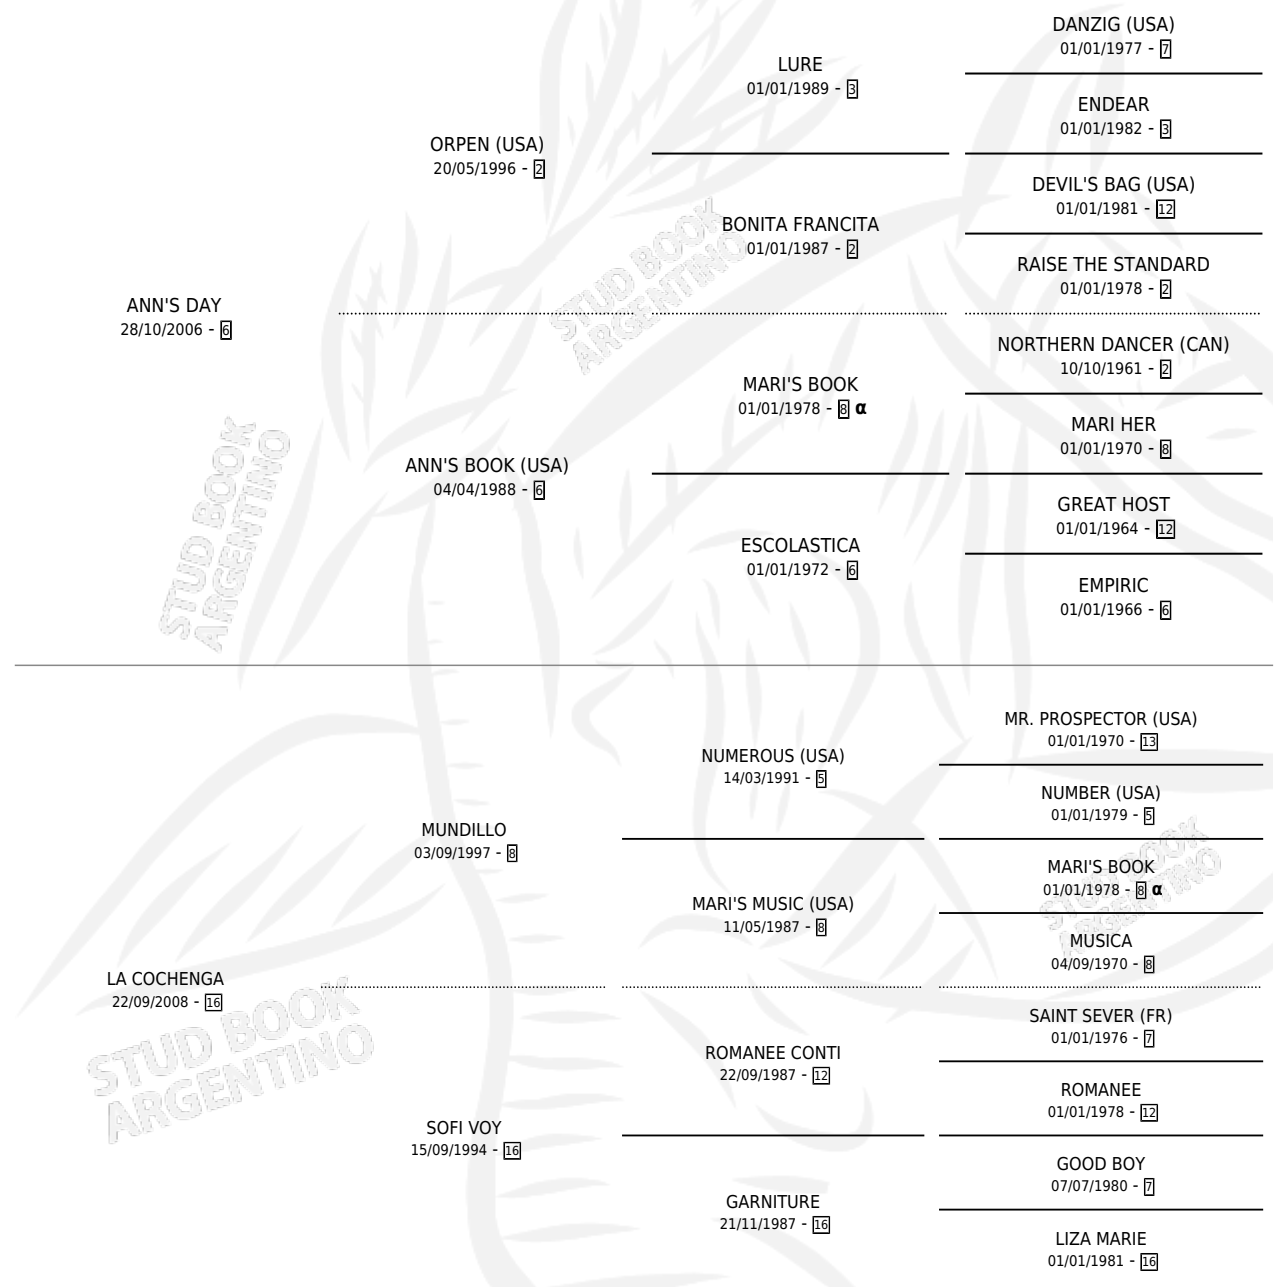

ELEM FERMERO

PEDIGREE

por ANN'S DAY y LA COCHENGA por MUNDILLO

Argentina · Macho · Zaino · SP · 05/10/2015
Familia 16-d · Volumen 42

ESTADO

TIPIFICACIÓN SANGUÍNEA	X
TIPIFICACIÓN POR ADN	X
PASAPORTE	X
IDENTIFICACIÓN POR MICROCHIP	X
REPRODUCTOR	X

Lugar de nacimiento: Ojos Azules

Criador: Sin dato

INBREEDING : α

ELEM FERMERO

Datos oficiales del Stud Book Argentino

Documento generado el 05/05/2026

studbook.org.ar