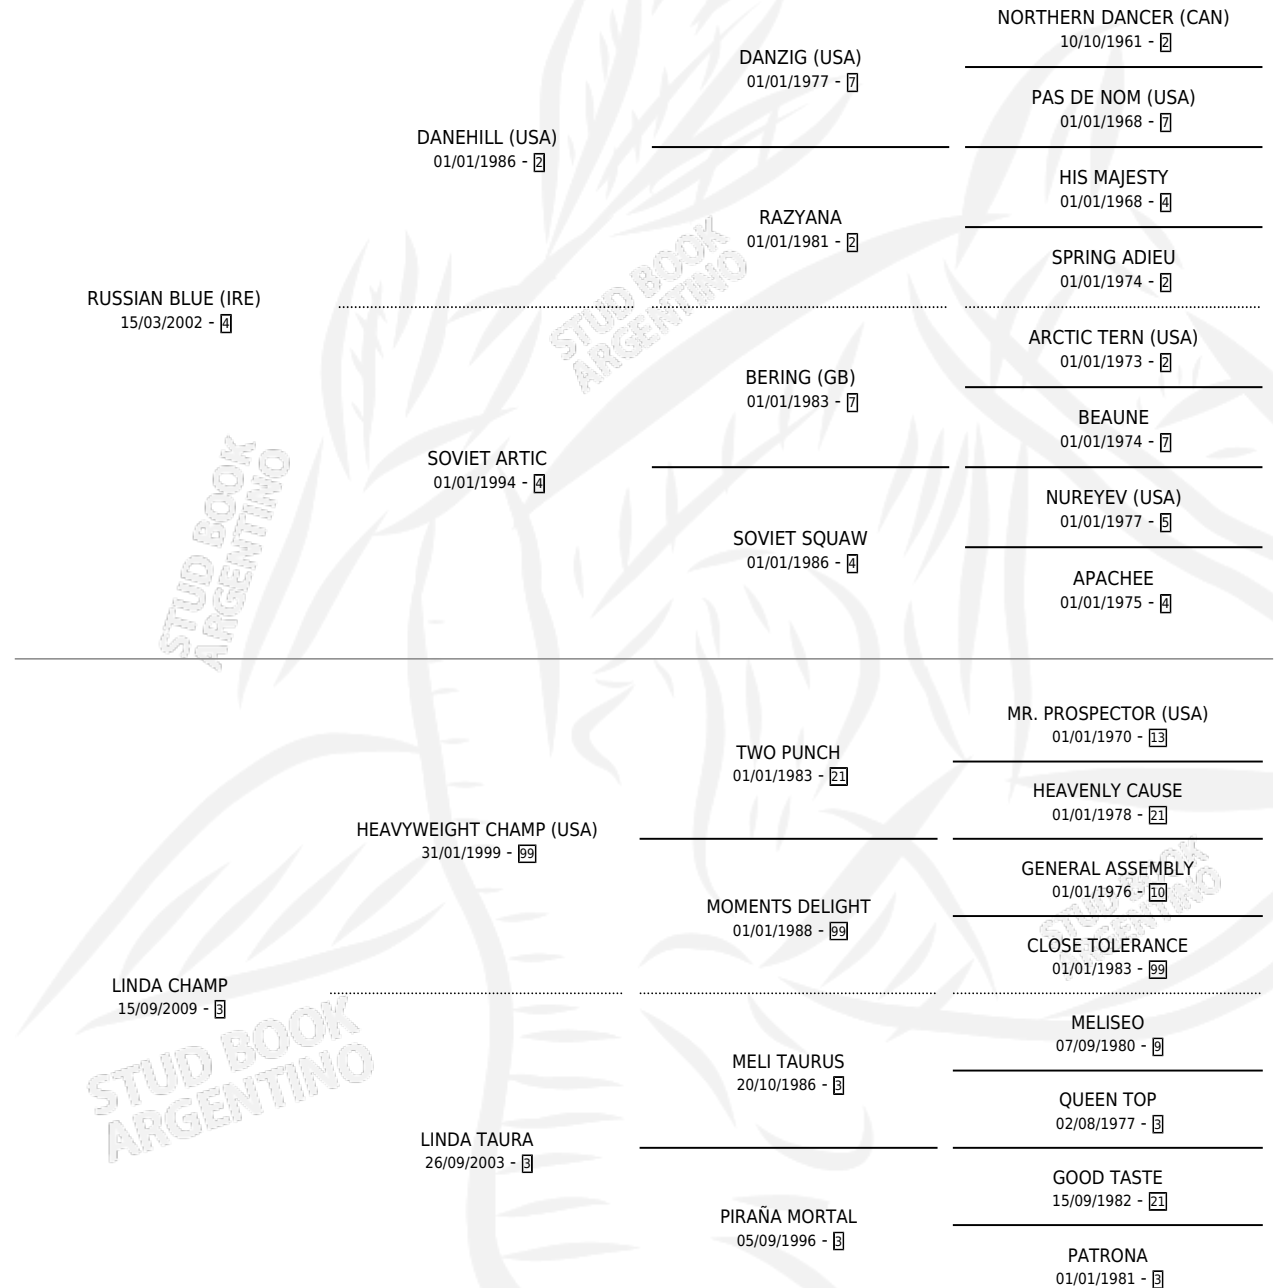

APESECHE

por **RUSSIAN BLUE (IRE)** y **LINDA CHAMP** por
HEAVYWEIGHT CHAMP (USA)

Argentina · Macho · Zaino · SP · 10/11/2015
Familia 3-h · Volumen 42

ESTADO

TIPIFICACIÓN SANGUÍNEA	X
TIPIFICACIÓN POR ADN	✓
PASAPORTE	X
IDENTIFICACIÓN POR MICROCHIP	✓
REPRODUCTOR	X

Lugar de nacimiento: Ojos Azules

Criador: Ojos Azules

PEDIGREE

APESECHE

Datos oficiales del Stud Book Argentino

Documento generado el 28/04/2026

studbook.org.ar