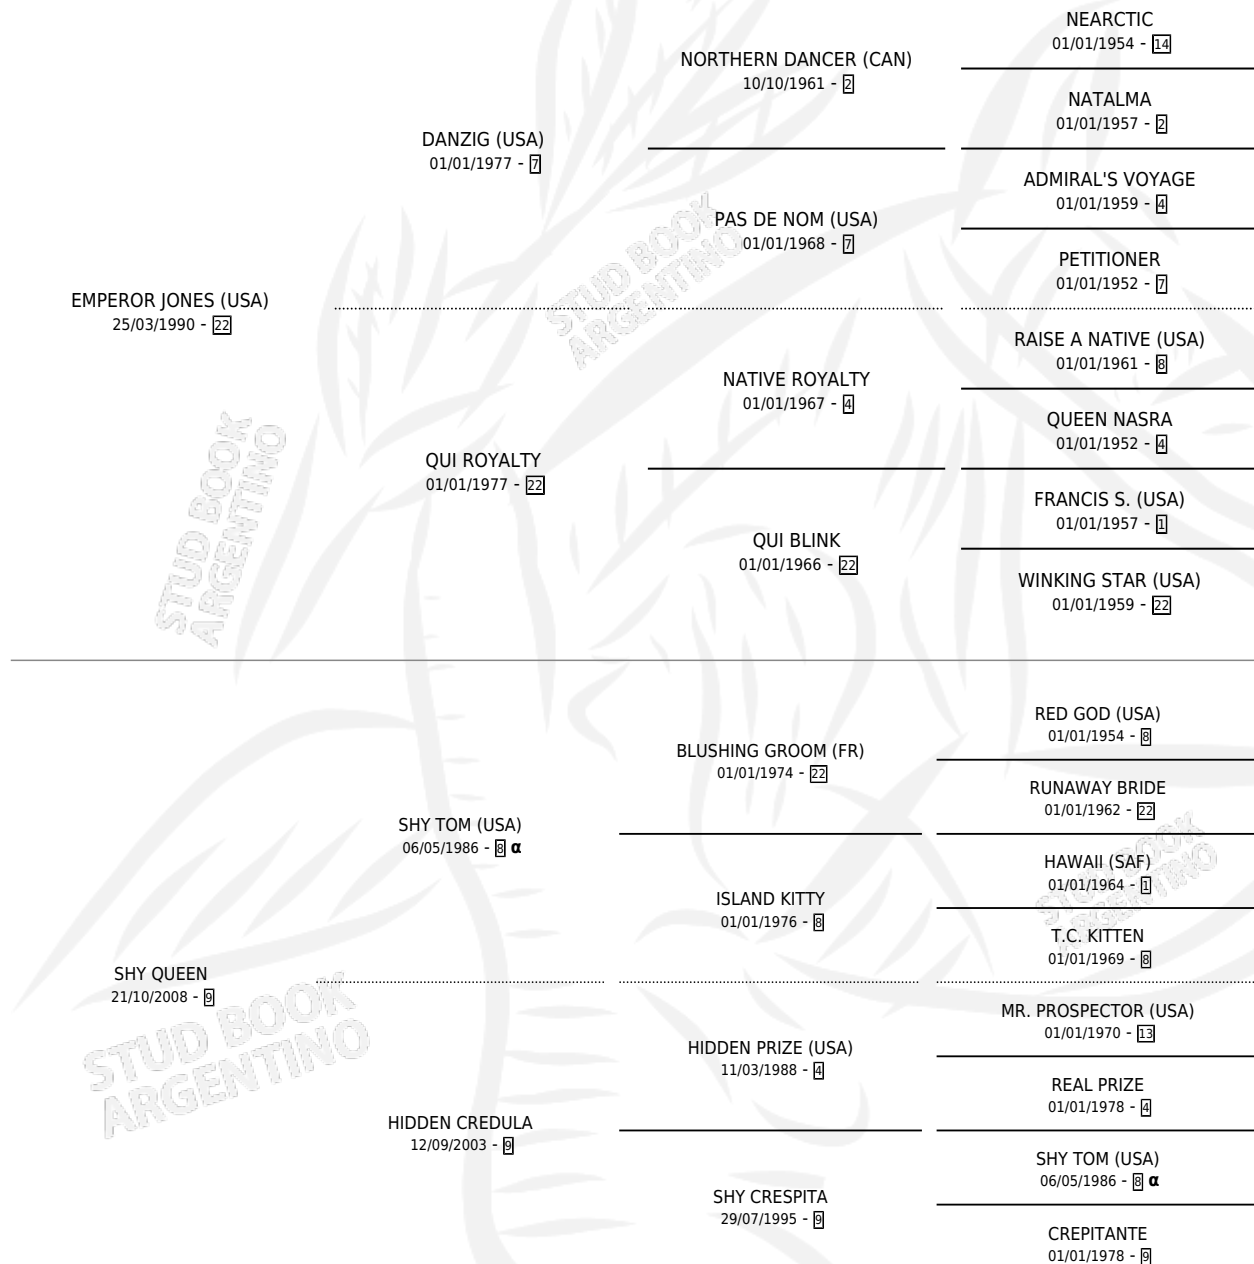

# TATUADO EMPEROR

por **EMPEROR JONES (USA)** y **SHY QUEEN** por **SHY TOM (USA)**

Argentina · Macho · Zaino · SP · 15/11/2015  
Familia 9-h · Volumen 42

## ESTADO

TIPIFICACIÓN SANGUÍNEA	X
TIPIFICACIÓN POR ADN	✓
PASAPORTE	✓
IDENTIFICACIÓN POR MICROCHIP	✓
REPRODUCTOR	X

**Lugar de nacimiento:** Ojos Azules  
**Criador:** Mustafa Ricardo Nasif

## PEDIGREE

INBREEDING : α

# TATUADO EMPEROR

**Datos oficiales del Stud Book Argentino**

Documento generado el 09/05/2026

[studbook.org.ar](http://studbook.org.ar)