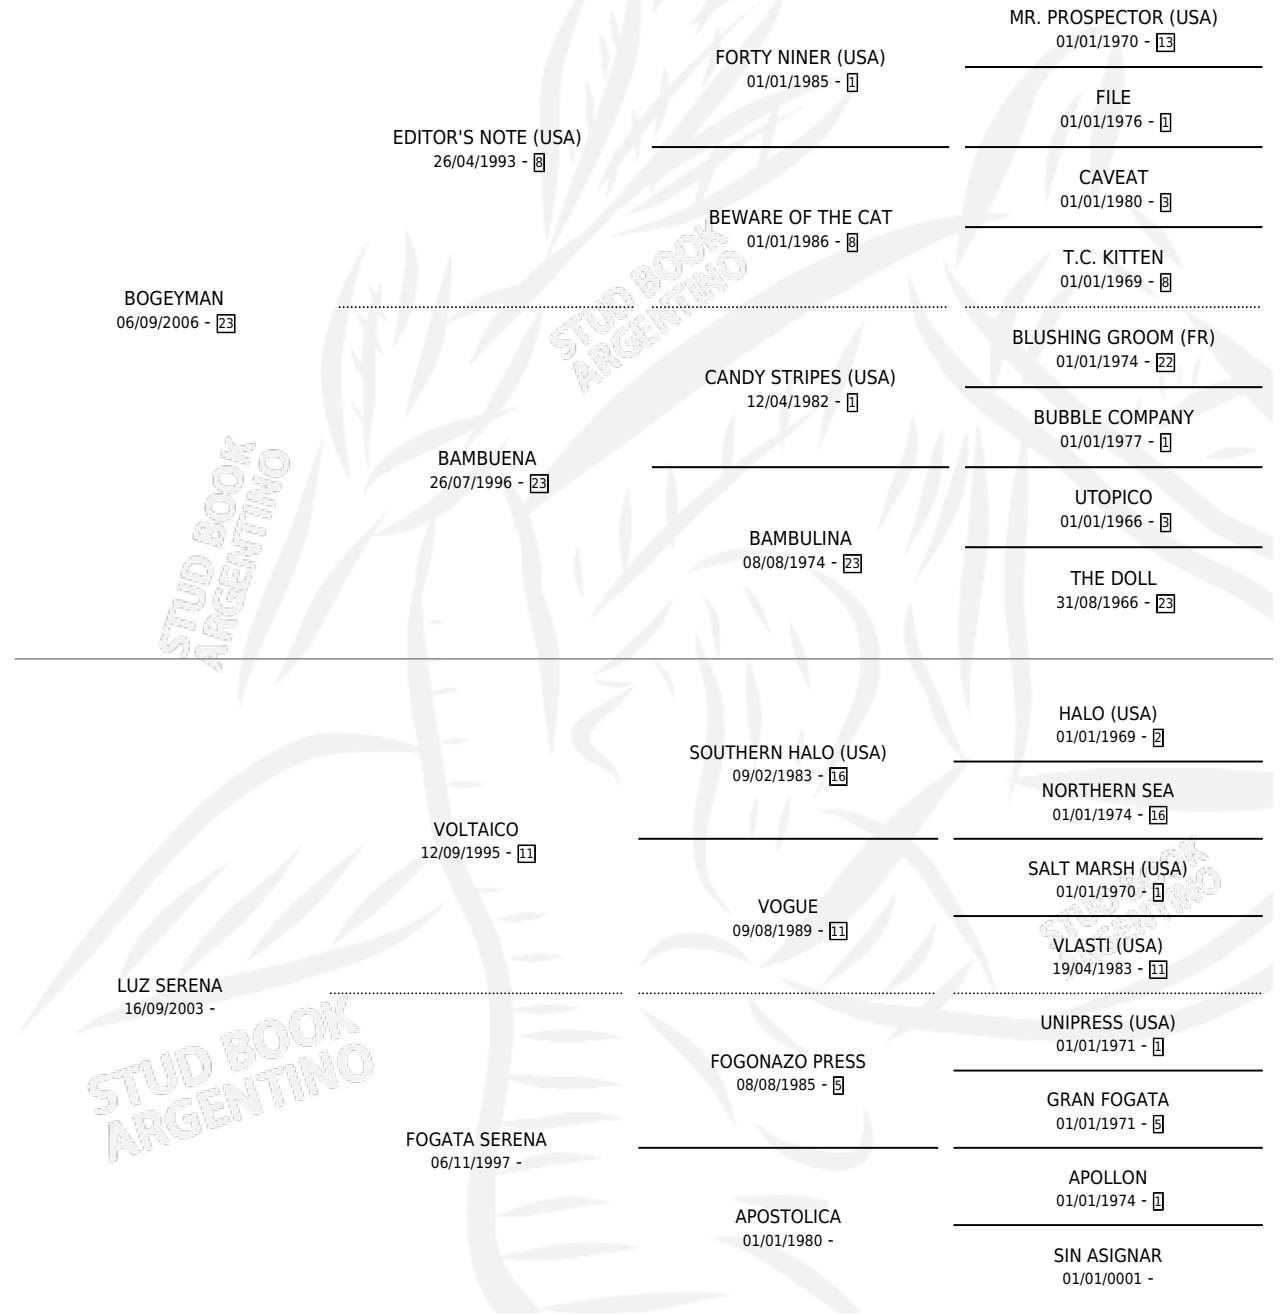

# REVER QUEEN

por **BOGEYMAN** y **LUZ SERENA** por **VOLTAICO**

Argentina · Hembra · Alazan · SP · 15/10/2015  
Familia · Volumen 42

## ESTADO

TIPIFICACIÓN SANGUÍNEA	X
TIPIFICACIÓN POR ADN	X
PASAPORTE	X
IDENTIFICACIÓN POR MICROCHIP	X
REPRODUCTOR	X

**Lugar de nacimiento:** Las Pintadas

**Criador:** Las Pintadas

## PEDIGREE