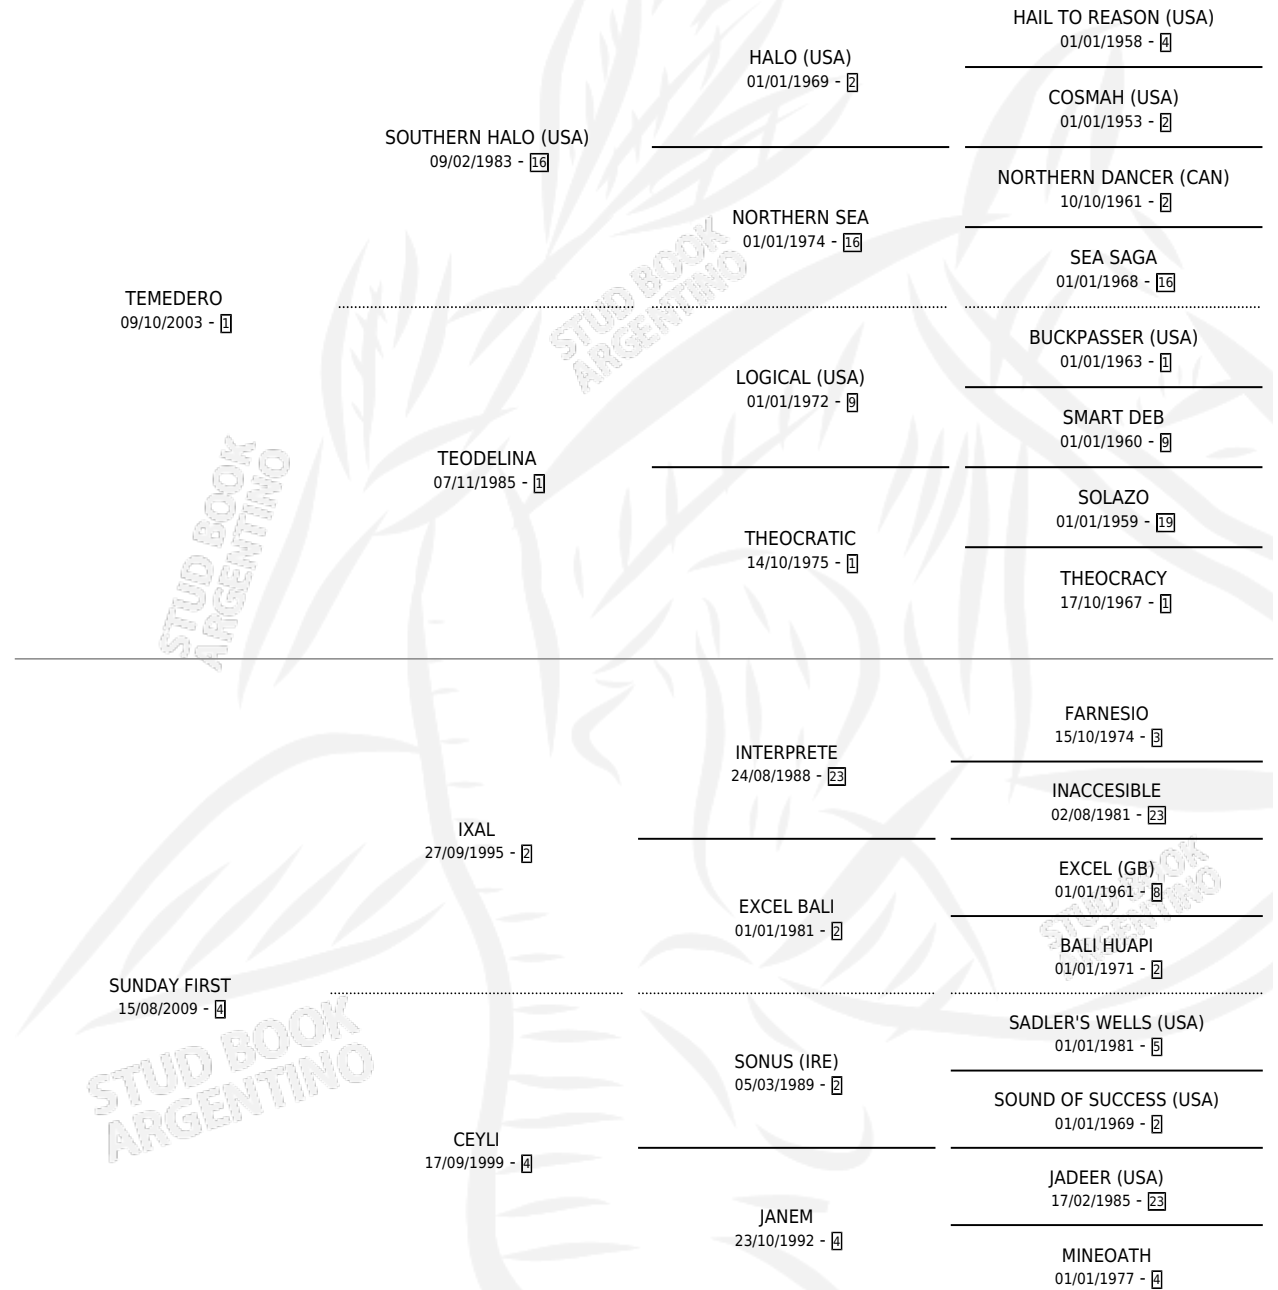

ANSELM RASH

por TEMEDERO y SUNDAY FIRST por IXAL

Argentina · Macho · Zaino · SP · 20/11/2015
Familia 4-d · Volumen 42

ESTADO

TIPIFICACIÓN SANGUÍNEA	X
TIPIFICACIÓN POR ADN	✓
PASAPORTE	✓
IDENTIFICACIÓN POR MICROCHIP	✓
REPRODUCTOR	X

Lugar de nacimiento: Gui-ro-ve

Criador: Dodera Danilo Cristian

PEDIGREE