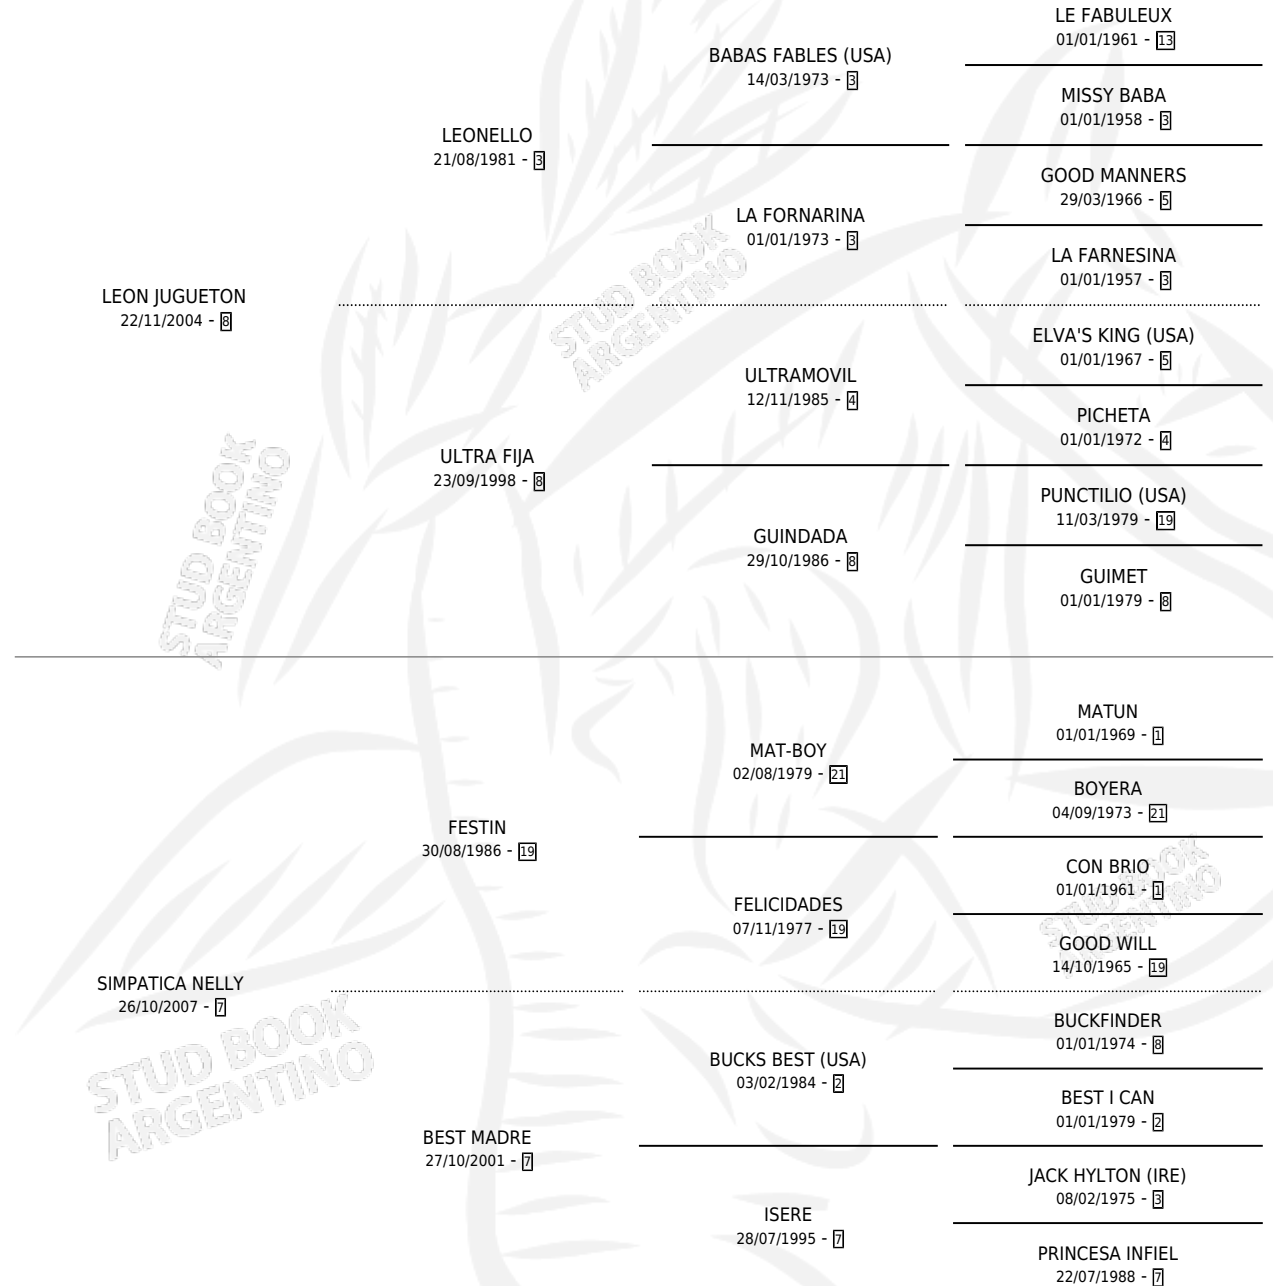

SIMPATICO LEON

por LEON JUGUETON y SIMPATICA NELLY por FESTIN

Argentina · Macho · Zaino · SP · 01/12/2015
Familia 7 · Volumen 42

ESTADO

TIPIFICACIÓN SANGUÍNEA	X
TIPIFICACIÓN POR ADN	✓
PASAPORTE	✓
IDENTIFICACIÓN POR MICROCHIP	✓
REPRODUCTOR	X

Lugar de nacimiento: La Reina
Criador: Romero Jose Eduardo

PEDIGREE

CAMPAÑA

Solo carreras oficiales de Argentina

POR EDAD

EDAD	CC	1°	2°	3°	4°	5°	NP	CLC	CLG	CLCG1	CLGG1	IMPORTE	GANANCIA / CC
3 AÑOS	1	0	0	0	1	0	0	0	0	0	0	\$4,838	\$4,838
TOTALES	1	0	0	0	1	0	0	0	0	0	0	\$4,838	\$4,838
%		0.0%	0.0%	0.0%	100%	0.0%	0.0%	0.0%	0.0%	0.0%	0.0%		