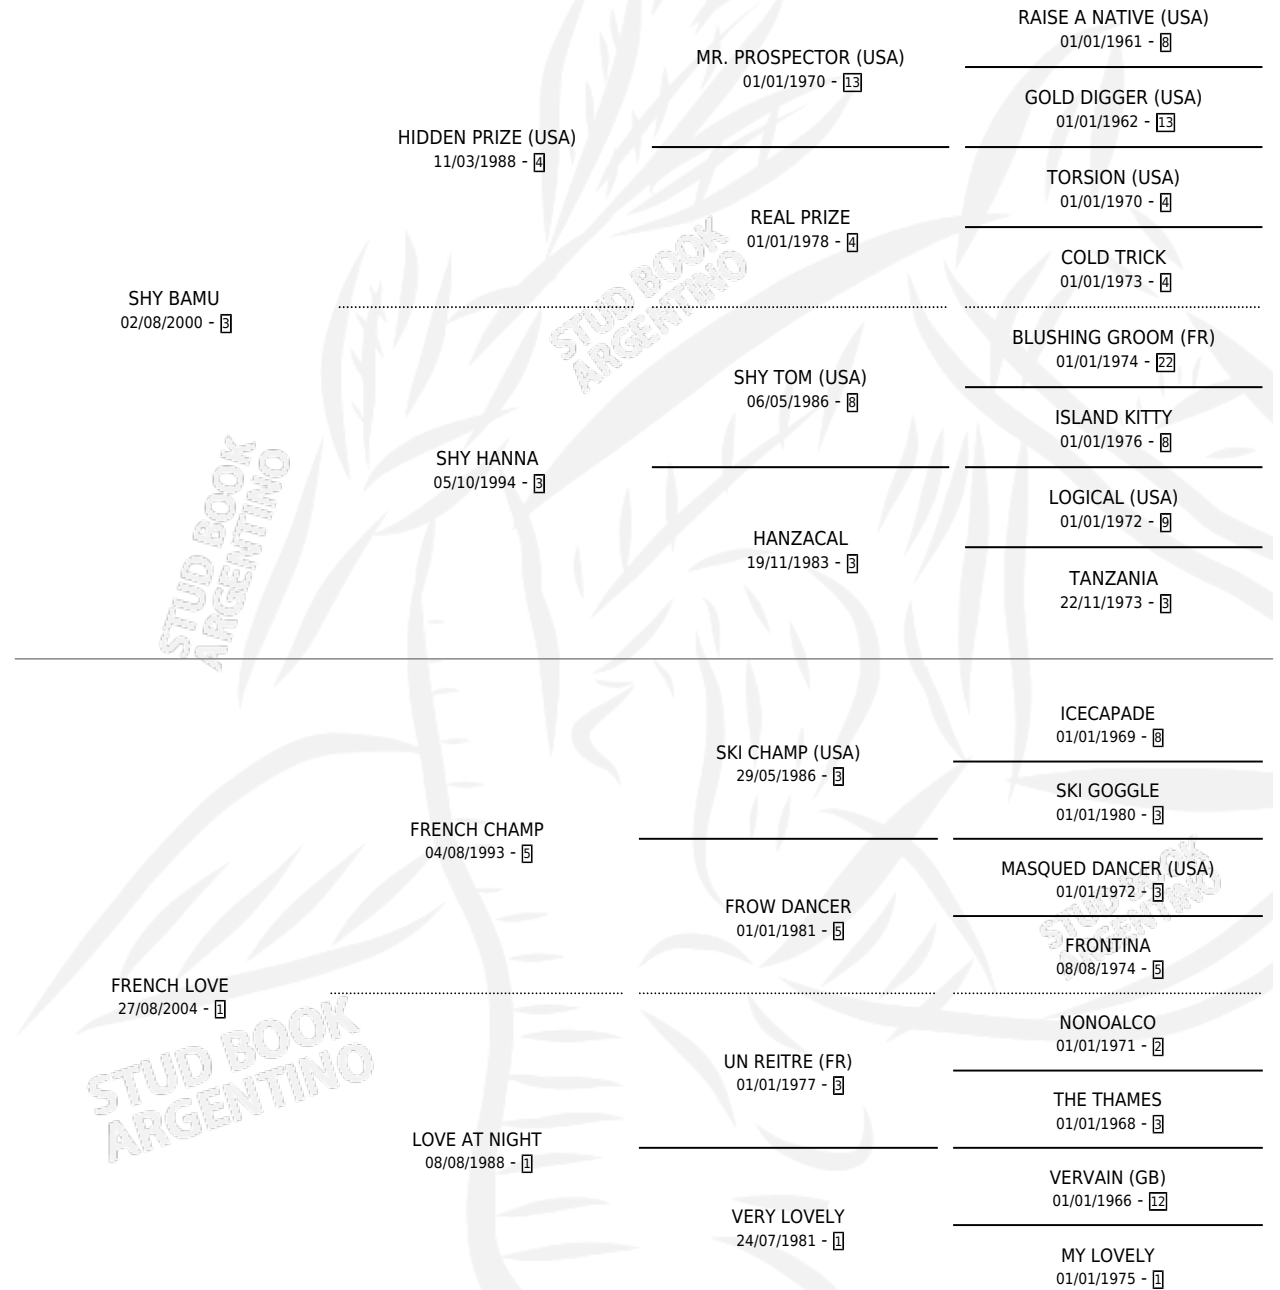

SHY LOVE

por SHY BAMU y FRENCH LOVE por FRENCH CHAMP

Argentina · Macho · Zaino o Tordillo · SP · 02/12/2015
Familia 1-n · Volumen 42

ESTADO

TIPIFICACIÓN SANGUÍNEA	X
TIPIFICACIÓN POR ADN	✓
PASAPORTE	X
IDENTIFICACIÓN POR MICROCHIP	✓
REPRODUCTOR	X

Lugar de nacimiento: Santa Esperanza

Criador: Santa Esperanza

PEDIGREE

SHY LOVE

Datos oficiales del Stud Book Argentino

Documento generado el 14/05/2026

studbook.org.ar