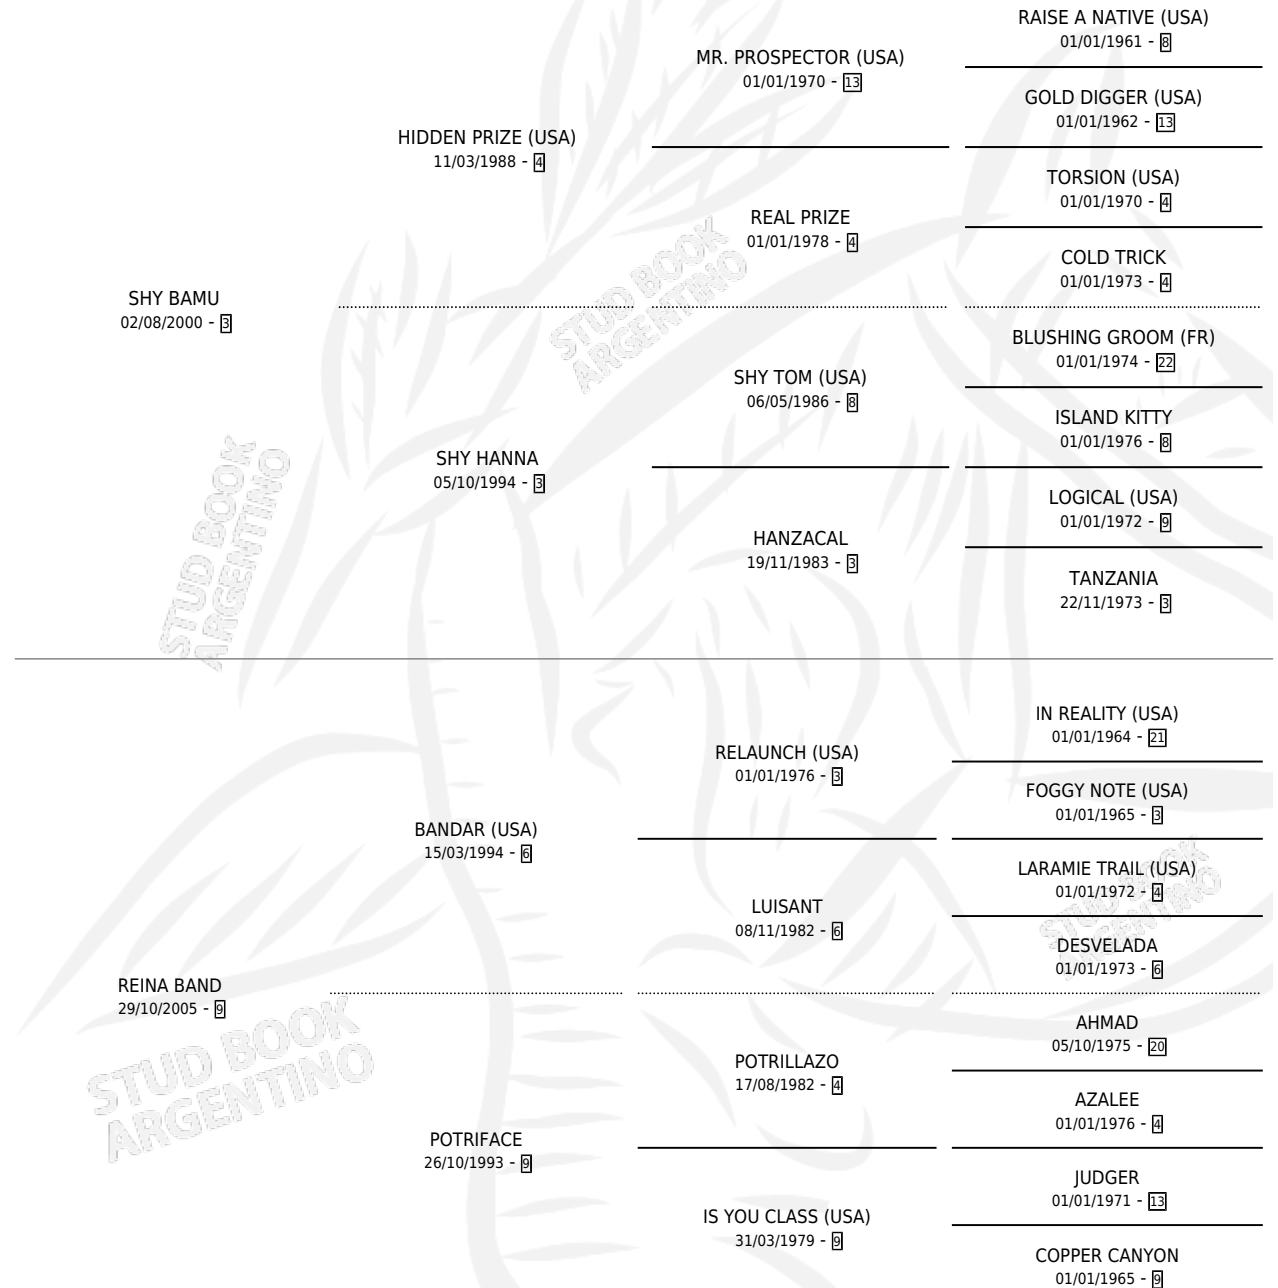

SHY REINA

por SHY BAMU y REINA BAND por BANDAR (USA)

Argentina · Hembra · Tordillo · SP · 30/10/2015
Familia 9-b · Volumen 42

ESTADO

TIPIFICACIÓN SANGUÍNEA	X
TIPIFICACIÓN POR ADN	✓
PASAPORTE	✓
IDENTIFICACIÓN POR MICROCHIP	✓
REPRODUCTOR	X

Lugar de nacimiento: Santa Esperanza

Criador: Santa Esperanza

PEDIGREE