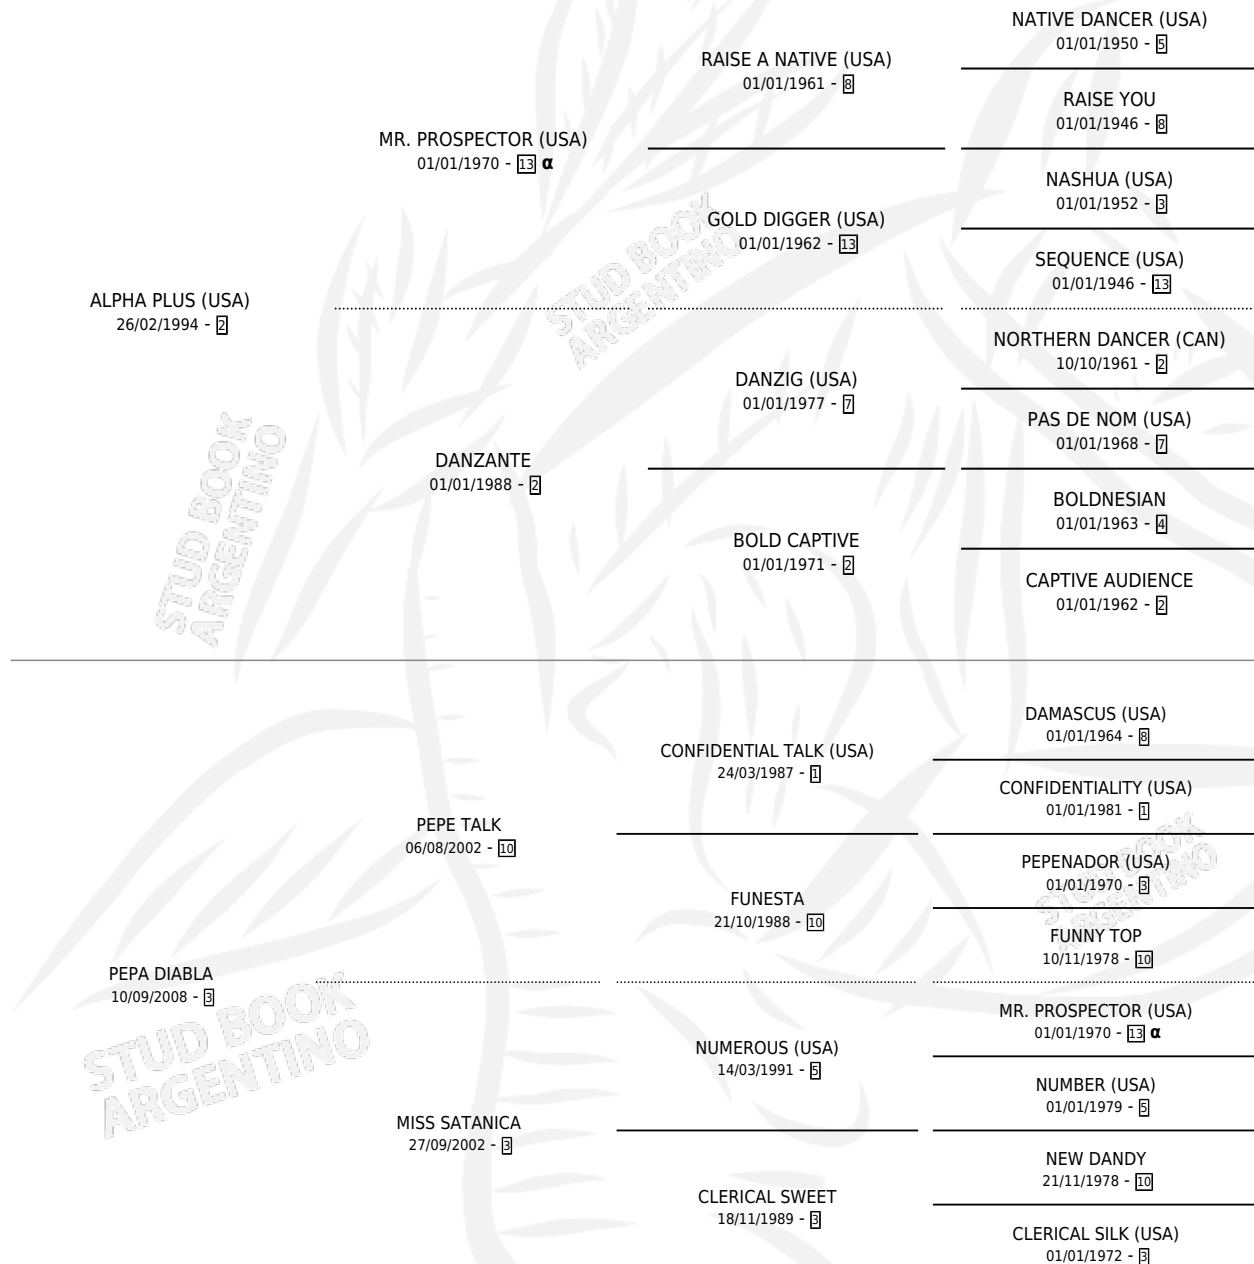

DIABLO PLUS

por ALPHA PLUS (USA) y PEPA DIABLA por PEPE TALK

Argentina · Macho · Zaino Colorado · SP · 28/10/2015
Familia 3-f · Volumen 42

ESTADO

TIPIFICACIÓN SANGUÍNEA	X
TIPIFICACIÓN POR ADN	✓
PASAPORTE	X
IDENTIFICACIÓN POR MICROCHIP	✓
REPRODUCTOR	X

Lugar de nacimiento: Santa Esperanza

Criador: Santa Esperanza

PEDIGREE

INBREEDING : α

DIABLO PLUS

Datos oficiales del Stud Book Argentino

Documento generado el 12/05/2026

studbook.org.ar