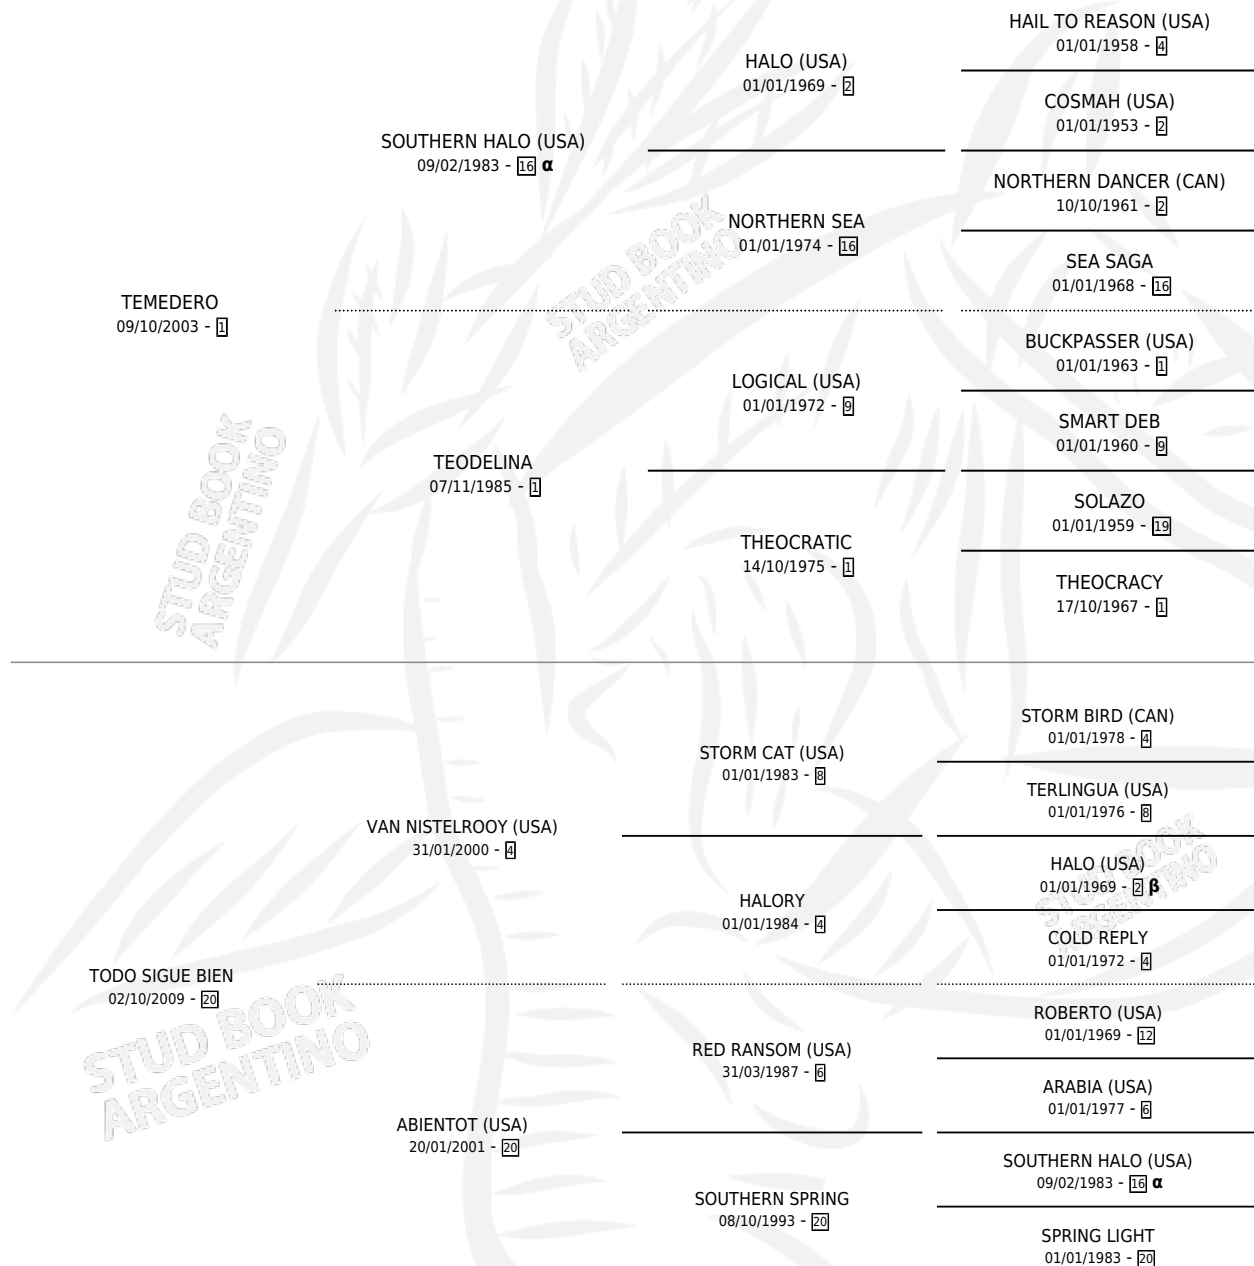

BIEN FAST

por **TEMEDERO** y **TODO SIGUE BIEN** por **VAN NISTELROOY (USA)**

Argentina · Macho · Alazan · SP · 29/11/2015
Familia 20-c · Volumen 42

ESTADO

TIPIFICACIÓN SANGUÍNEA	X
TIPIFICACIÓN POR ADN	✓
PASAPORTE	X
IDENTIFICACIÓN POR MICROCHIP	✓
REPRODUCTOR	X

Lugar de nacimiento: Napoleon
Criador: Alba Mario Sergio

PEDIGREE

INBREEDING : **α,β**

BIEN FAST

Datos oficiales del Stud Book Argentino

Documento generado el 07/05/2026

studbook.org.ar