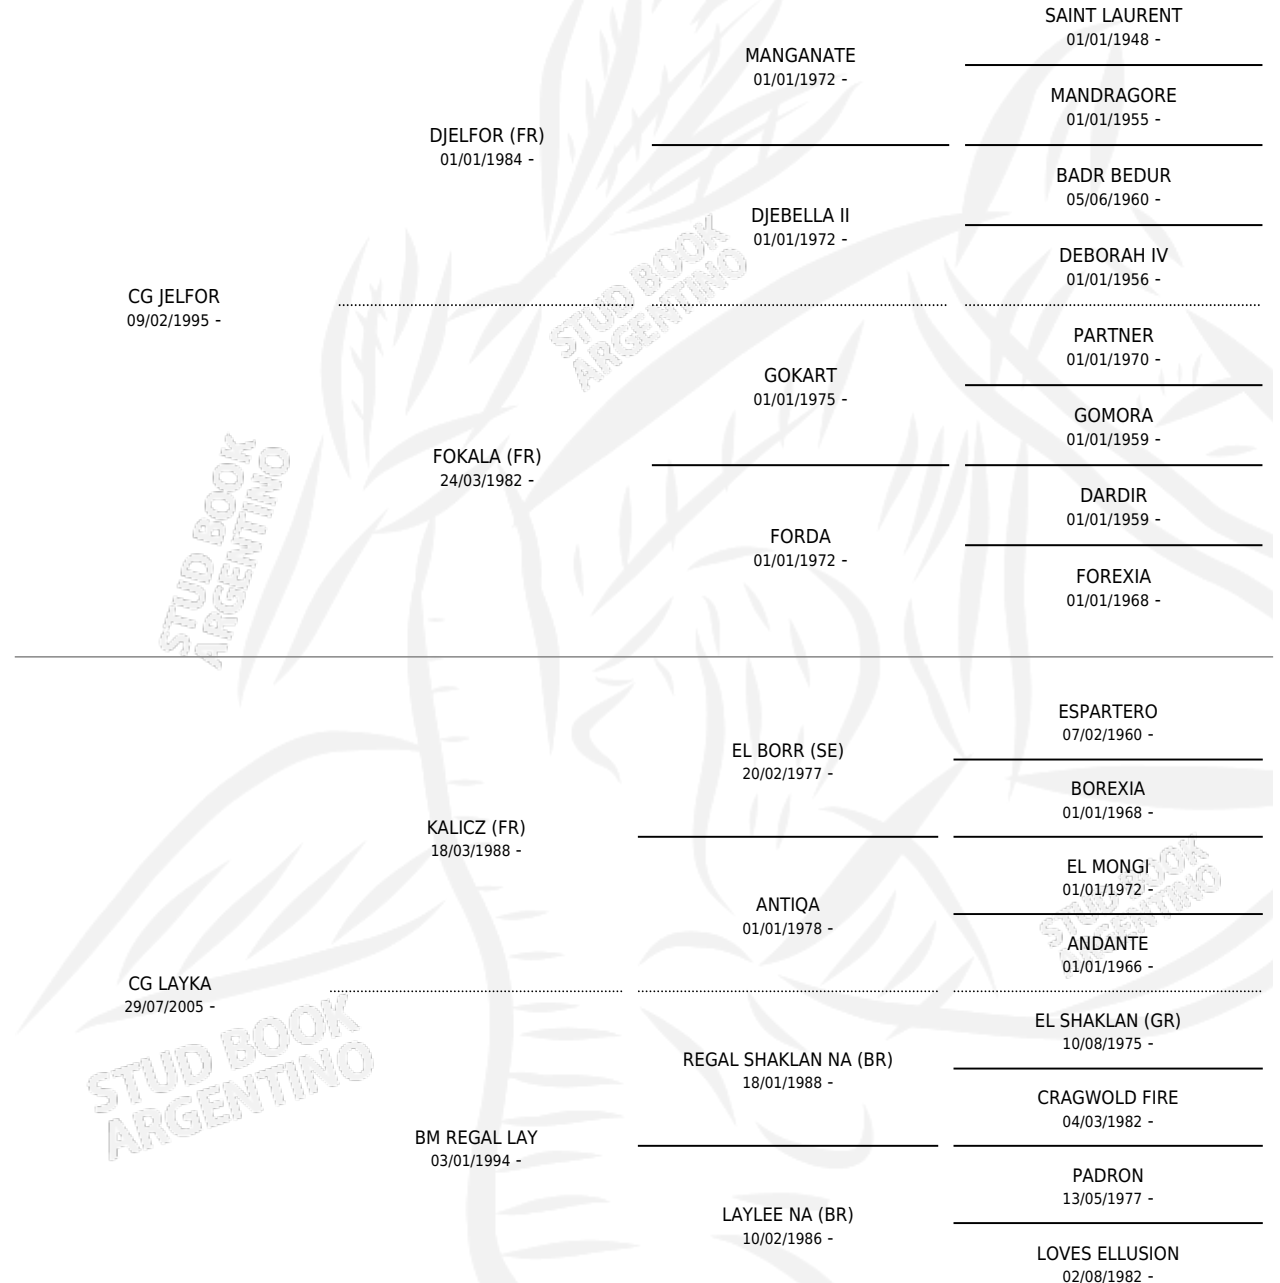

CG LAYJEL

por CG JELFOR y CG LAYKA por KALICZ (FR)

Argentina · Hembra · Tordillo · AP · 16/10/2015
Familia · Volumen 42

ESTADO

TIPIFICACIÓN SANGUÍNEA	X
TIPIFICACIÓN POR ADN	X
PASAPORTE	X
IDENTIFICACIÓN POR MICROCHIP	✓
REPRODUCTOR	✓

Lugar de nacimiento: Coe Pora

Criador: Coe Pora

PEDIGREE