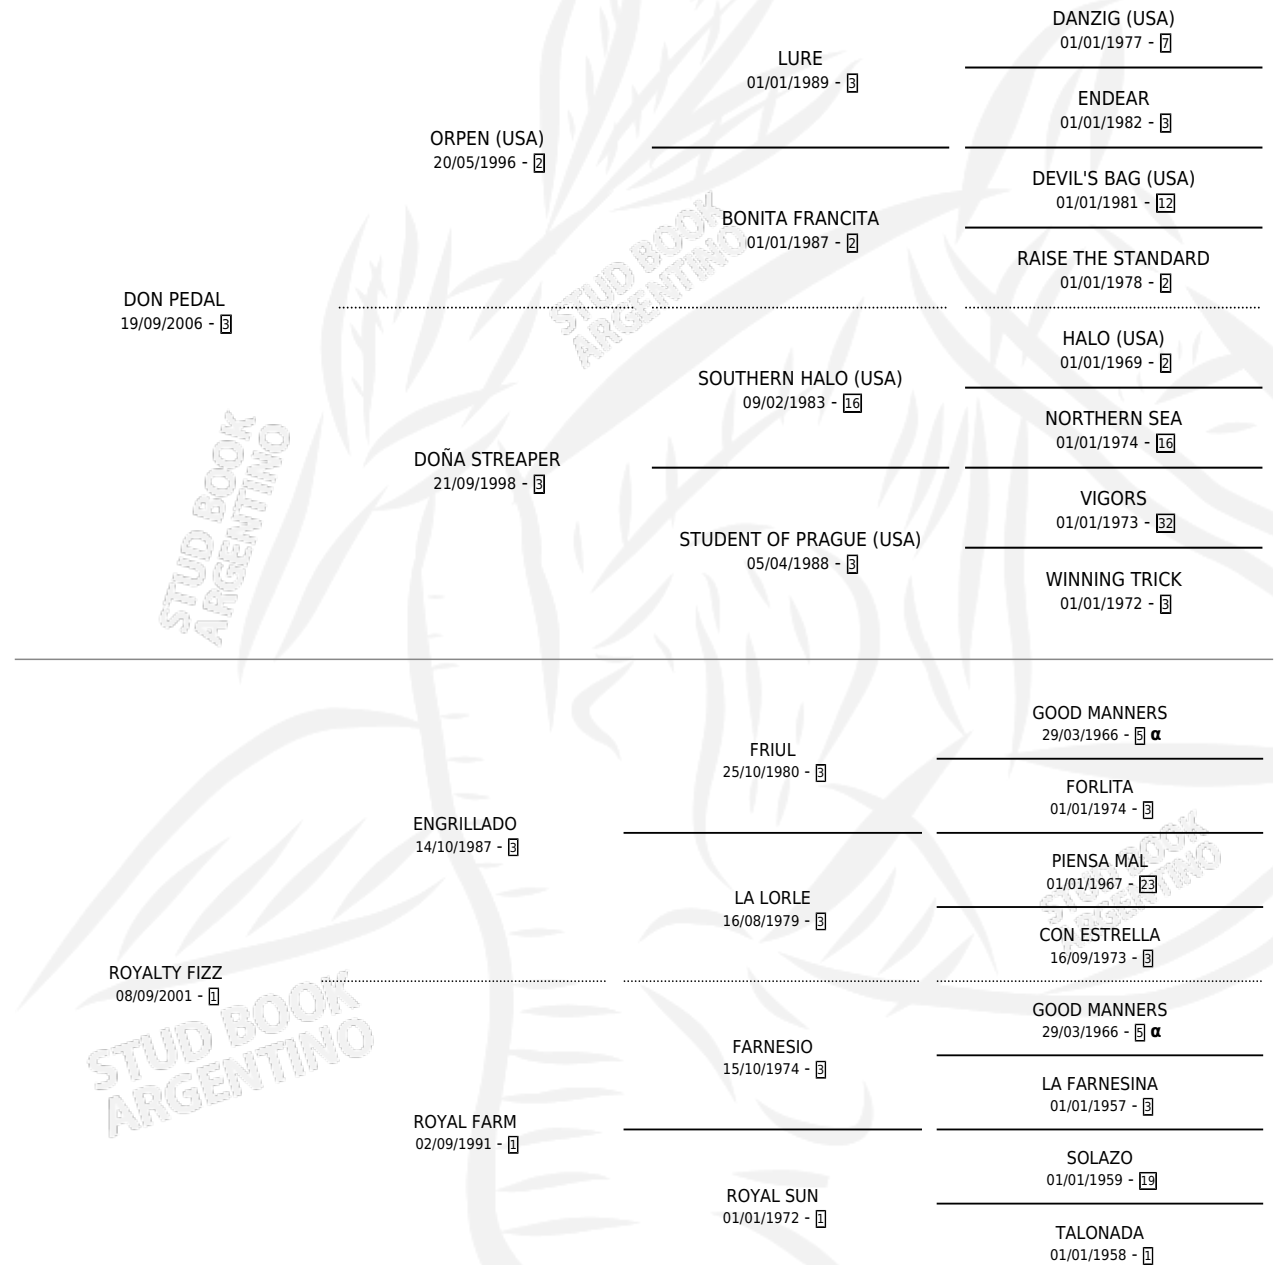

# PEDAL FIZZ

por DON PEDAL y ROYALTY FIZZ por ENGRILLADO

Argentina · Macho · Zaino · SP · 18/11/2015  
Familia 1-w · Volumen 42

## ESTADO

TIPIFICACIÓN SANGUÍNEA	X
TIPIFICACIÓN POR ADN	X
PASAPORTE	X
IDENTIFICACIÓN POR MICROCHIP	X
REPRODUCTOR	X

**Lugar de nacimiento:** La Teresina

**Criador:** Bustos Nestor Eduardo

## PEDIGREE

INBREEDING : α