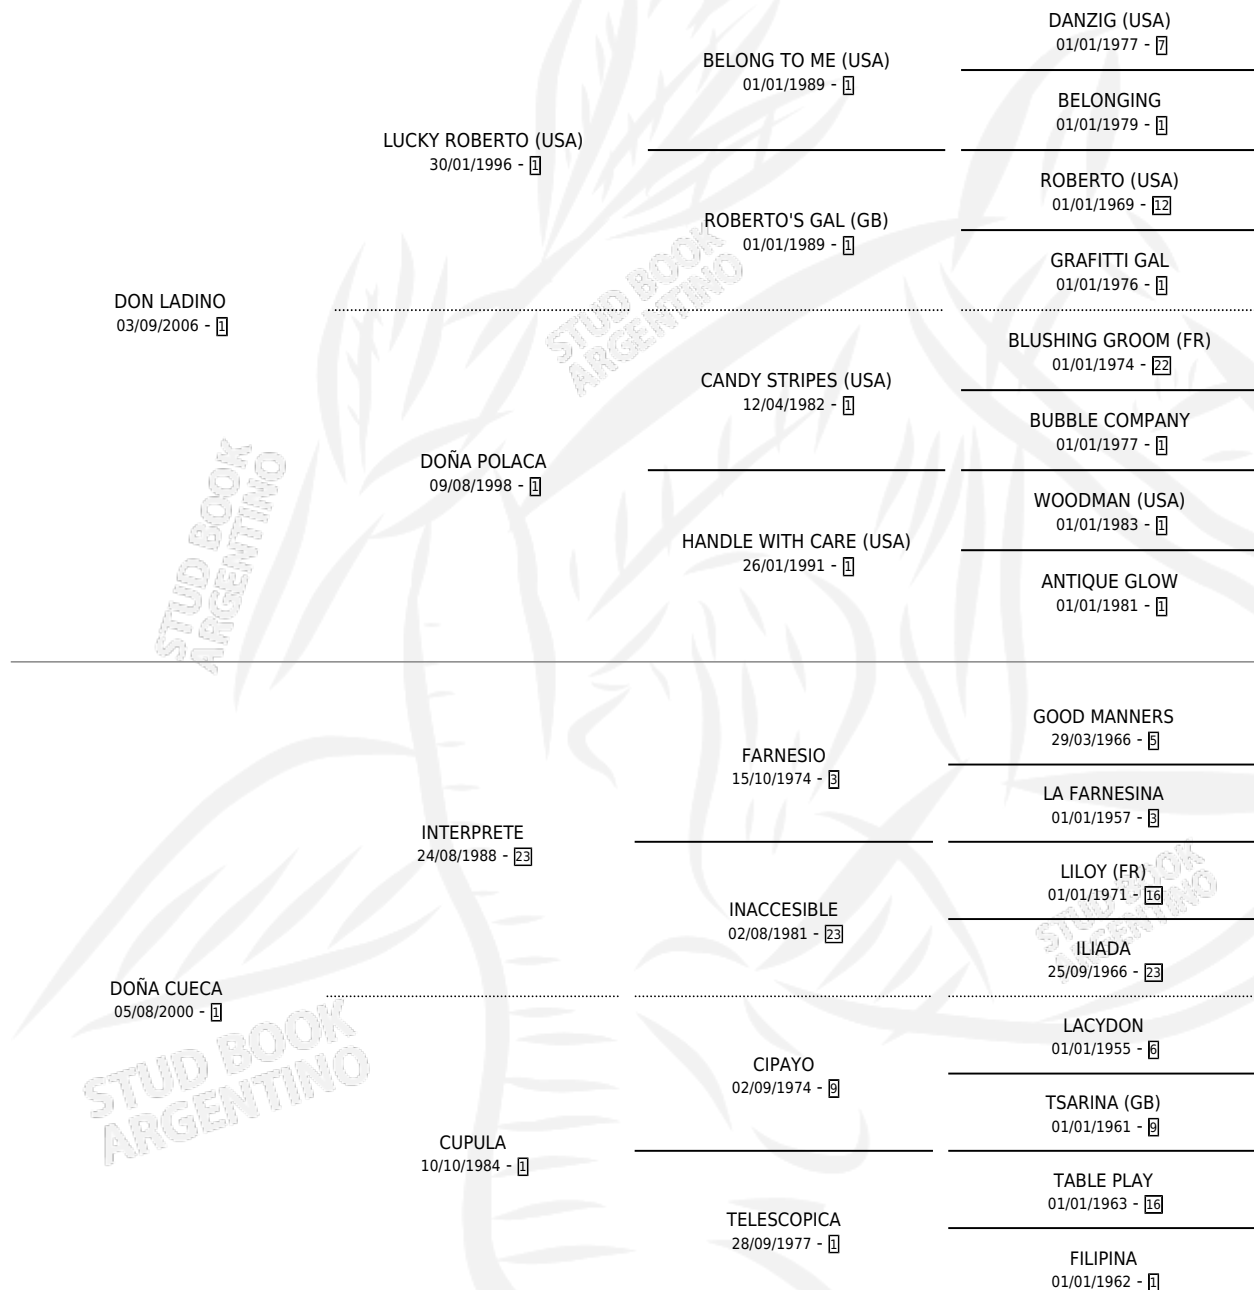

DOÑA CALENDULA

por DON LADINO y DOÑA CUECA por INTERPRETE

Argentina · Hembra · Zaino · SP · 25/12/2015
Familia 1-s · Volumen 42

ESTADO

TIPIFICACIÓN SANGUÍNEA	X
TIPIFICACIÓN POR ADN	X
PASAPORTE	X
IDENTIFICACIÓN POR MICROCHIP	X
REPRODUCTOR	X

Lugar de nacimiento: Loventue
Criador: San Benito

PEDIGREE