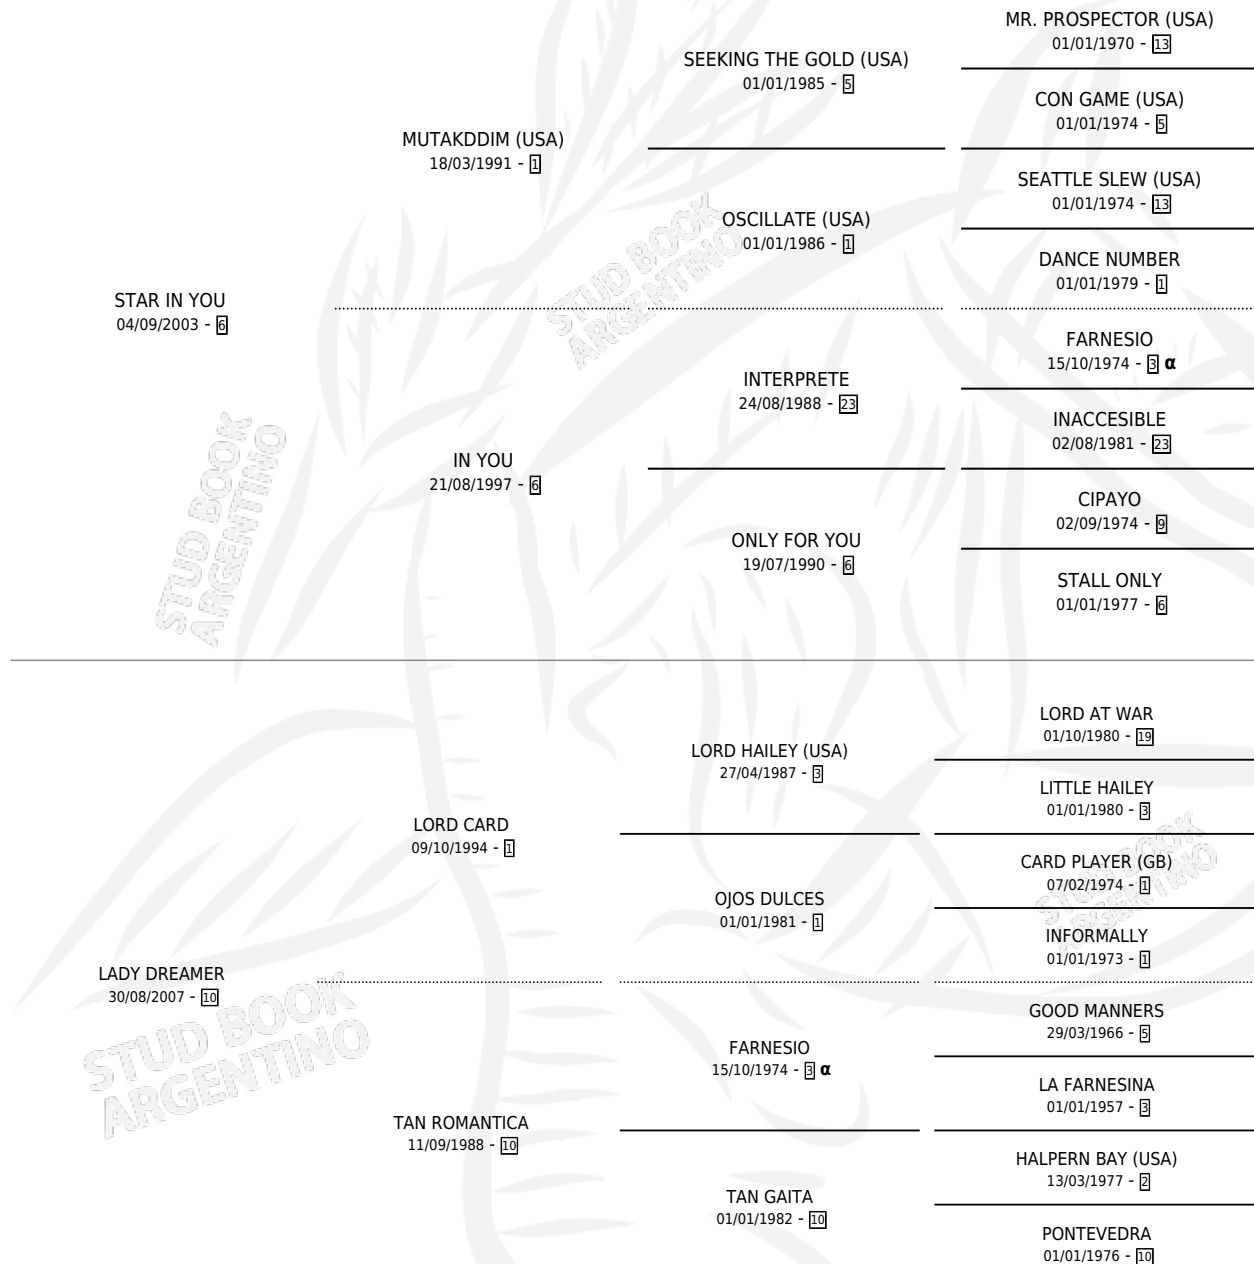

# EL EXTRAÑO STAR

por STAR IN YOU y LADY DREAMER por LORD CARD

Argentina · Macho · Zaino · SP · 22/11/2015  
Familia 10-a · Volumen 42

## ESTADO

TIPIFICACIÓN SANGUÍNEA	X
TIPIFICACIÓN POR ADN	X
PASAPORTE	X
IDENTIFICACIÓN POR MICROCHIP	X
REPRODUCTOR	X

**Lugar de nacimiento:** Sacha Huasi  
**Criador:** Cahill Carlos Alberto

## PEDIGREE

INBREEDING :  $\alpha$