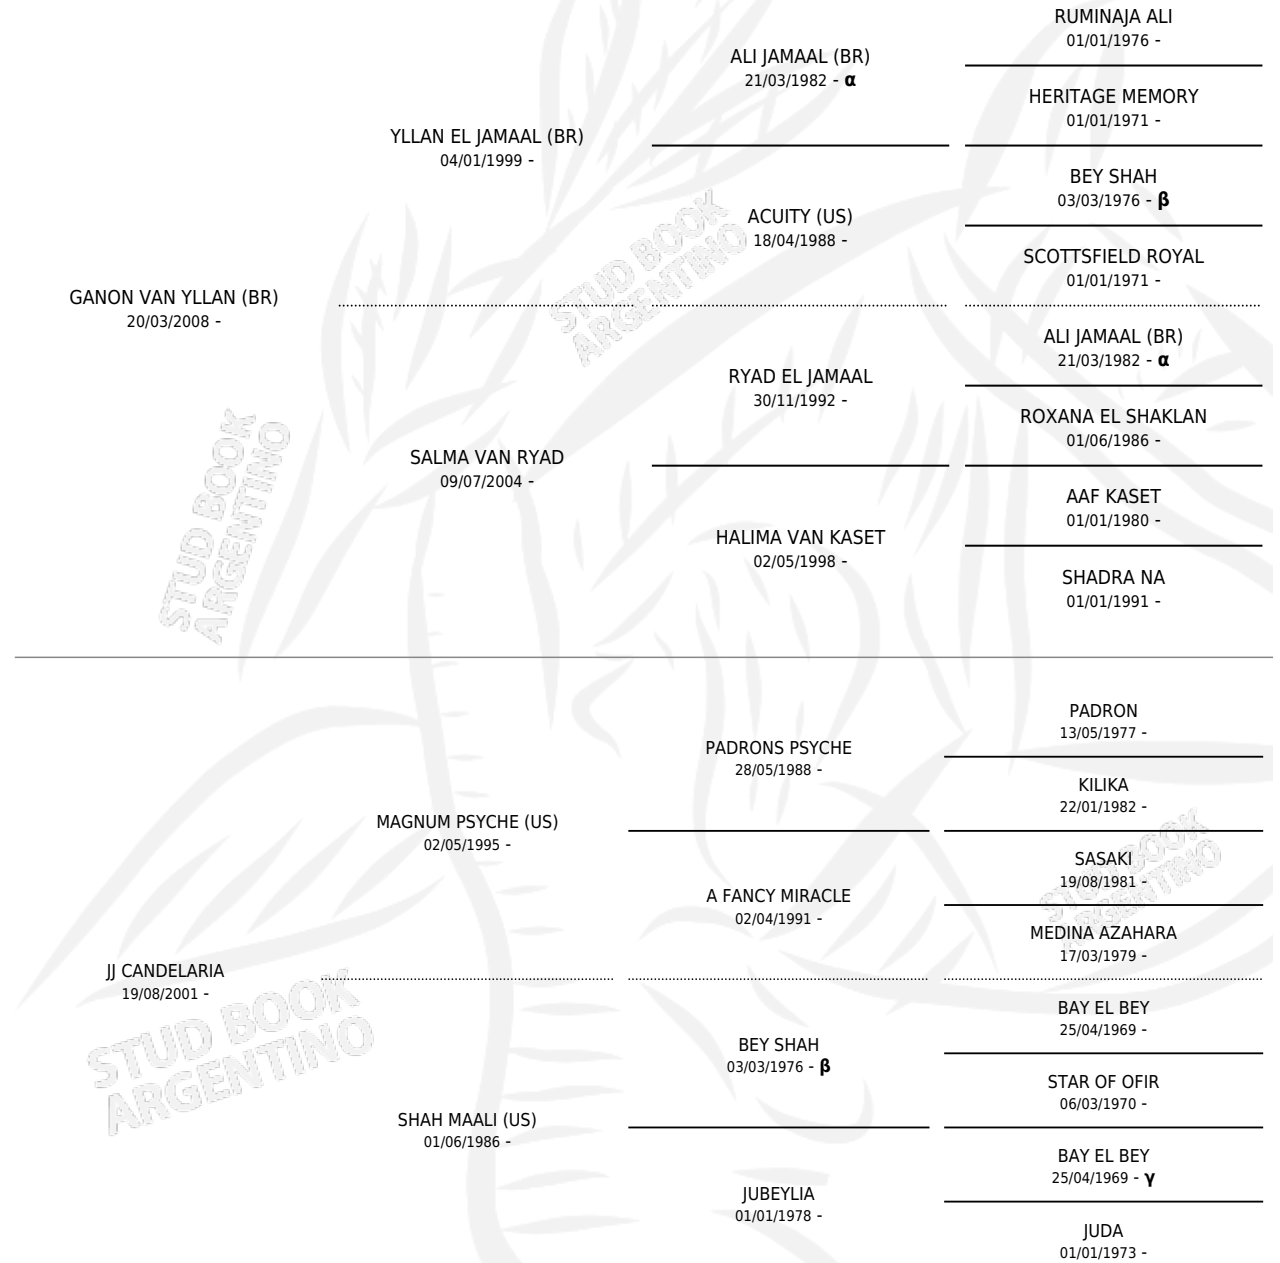

JJ CAITLYN

por GANON VAN YLLAN (BR) y JJ CANDELARIA por
MAGNUM PSYCHE (US)

Argentina · Hembra · Zaino · AP · 25/11/2015
Familia · Volumen 42

ESTADO

TIPIFICACIÓN SANGUÍNEA	X
TIPIFICACIÓN POR ADN	X
PASAPORTE	X
IDENTIFICACIÓN POR MICROCHIP	X
REPRODUCTOR	X

Lugar de nacimiento: Mayed
Criador: Maalesh

PEDIGREE

INBREEDING : α, β, γ

JJ CAITLYN

Datos oficiales del Stud Book Argentino

Documento generado el 12/06/2026

studbook.org.ar