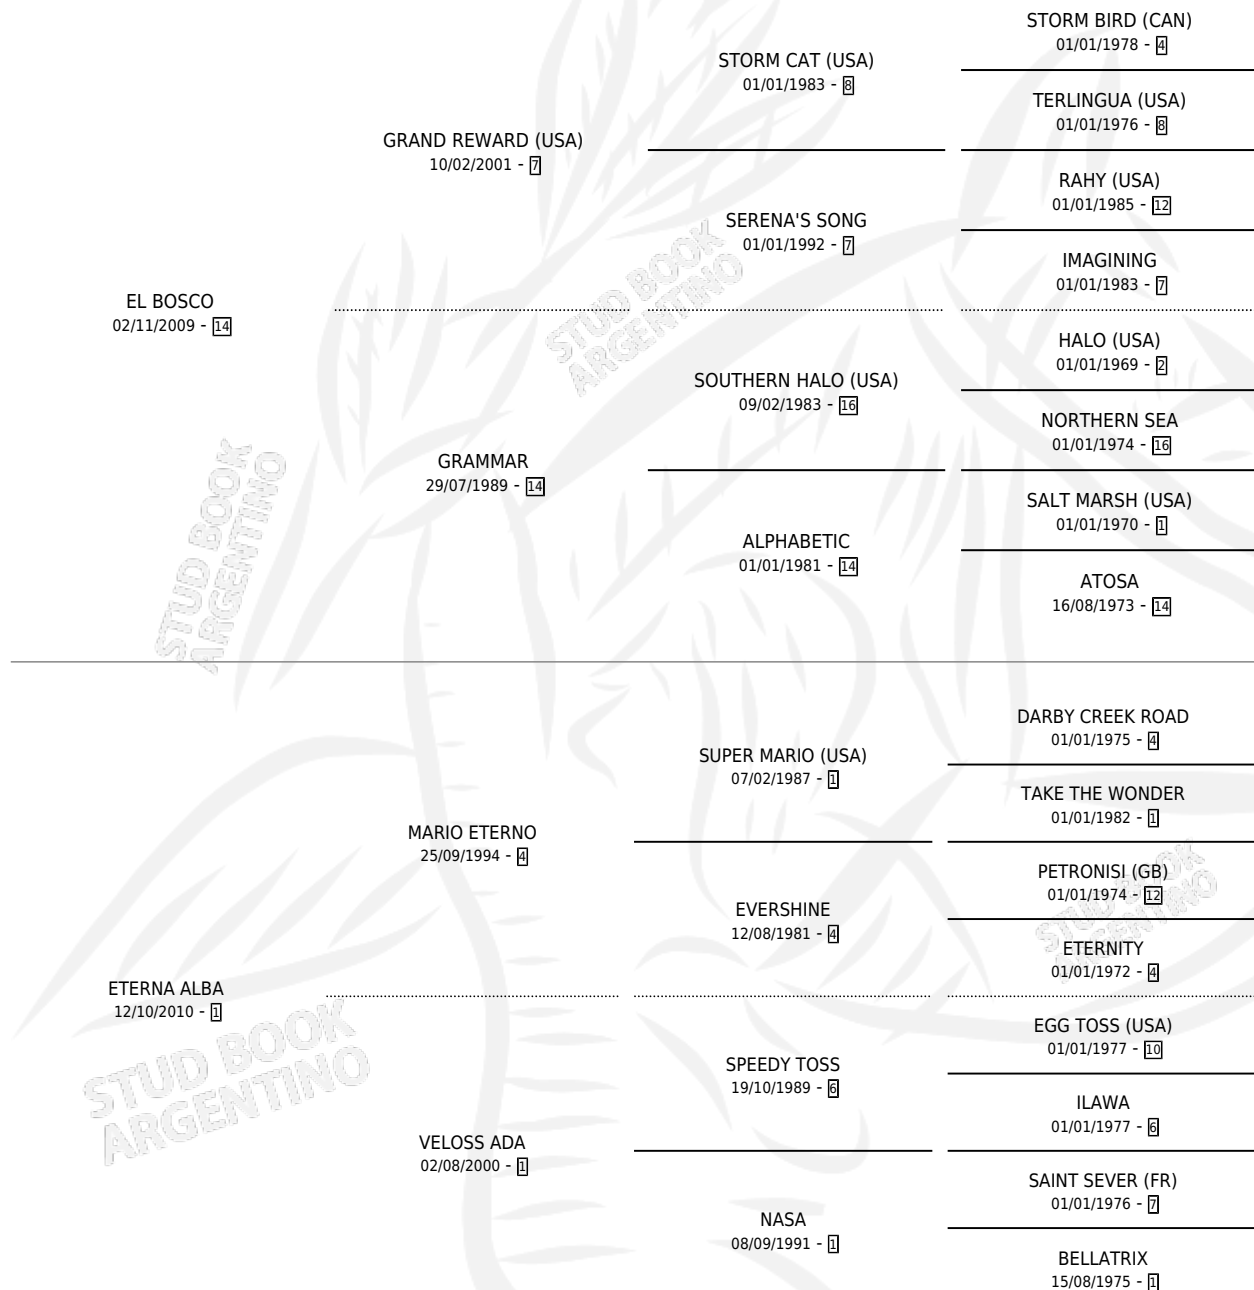

TRADICION ETERNA

por EL BOSCO y ETERNA ALBA por MARIO ETERNO

Argentina · Hembra · Alazan · SP · 10/11/2015
Familia 1-g · Volumen 42

ESTADO

TIPIFICACIÓN SANGUÍNEA	X
TIPIFICACIÓN POR ADN	✓
PASAPORTE	✓
IDENTIFICACIÓN POR MICROCHIP	✓
REPRODUCTOR	X

Lugar de nacimiento: Revancha

Criador: Revancha

PEDIGREE