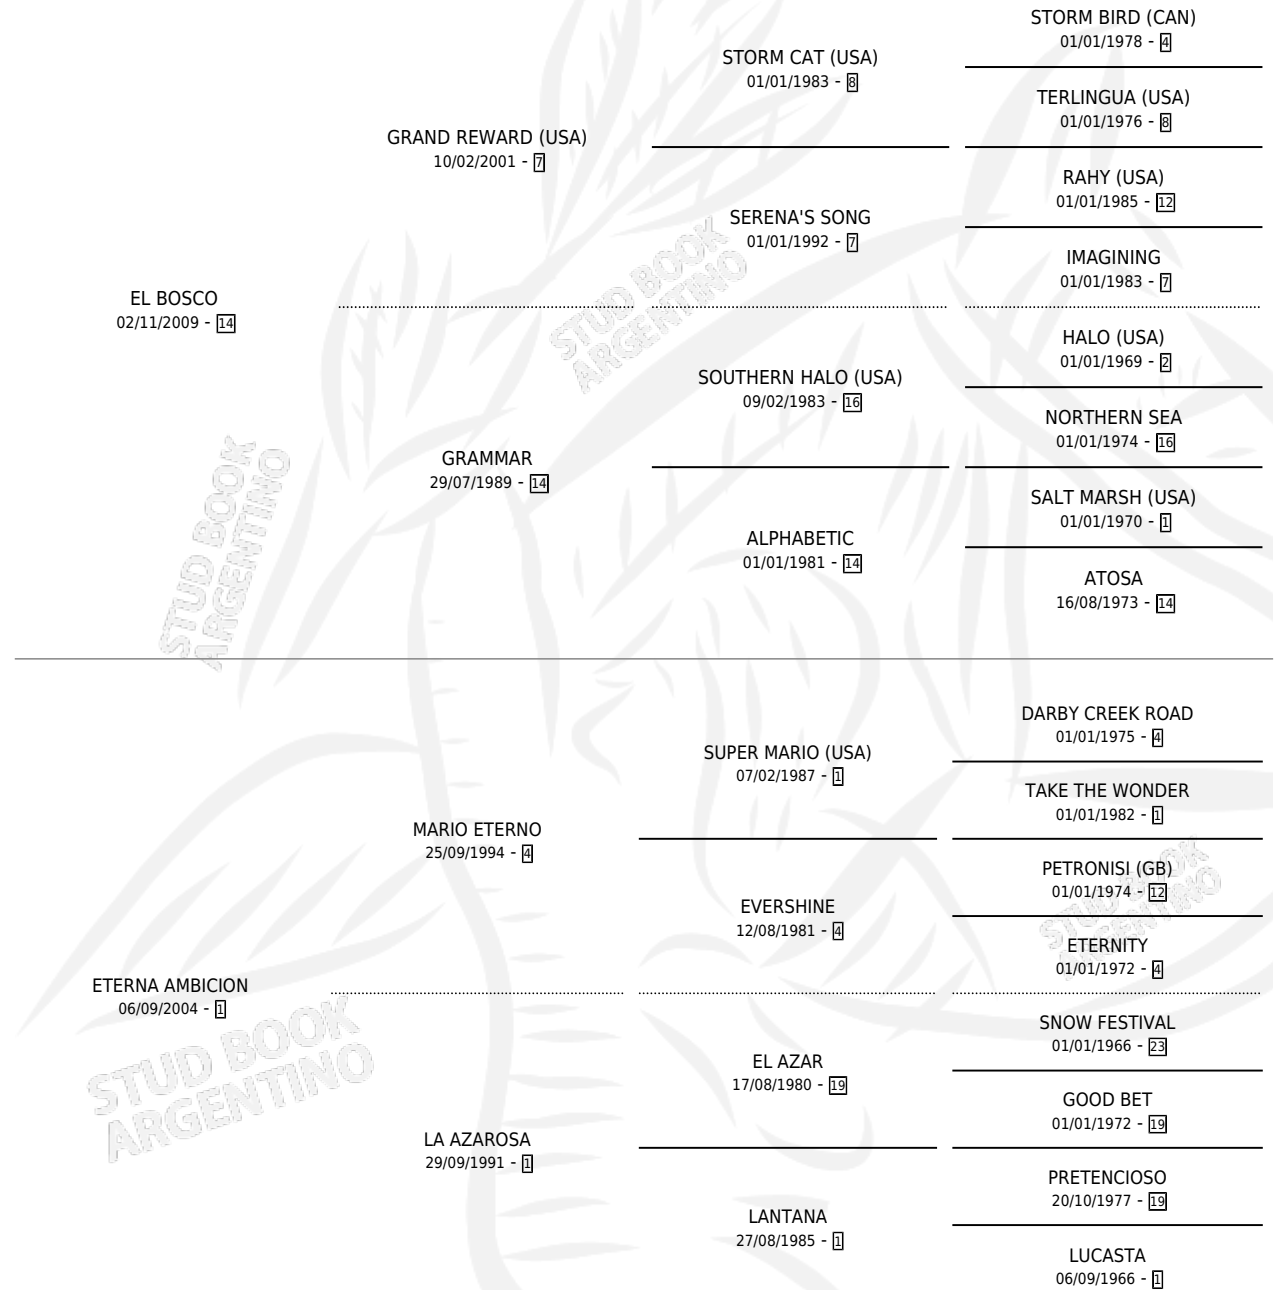

ALTANERO REWARD

por EL BOSCO y ETERNA AMBICION por MARIO ETERNO

Argentina · Macho · Zaino · SP · 28/10/2015

Familia 1-d · Volumen 42

ESTADO

TIPIFICACIÓN SANGUÍNEA	X
TIPIFICACIÓN POR ADN	✓
PASAPORTE	✓
IDENTIFICACIÓN POR MICROCHIP	✓
REPRODUCTOR	X

Lugar de nacimiento: Revancha

Criador: Revancha

PEDIGREE

ALTANERO REWARD

Datos oficiales del Stud Book Argentino

Documento generado el 15/05/2026

studbook.org.ar