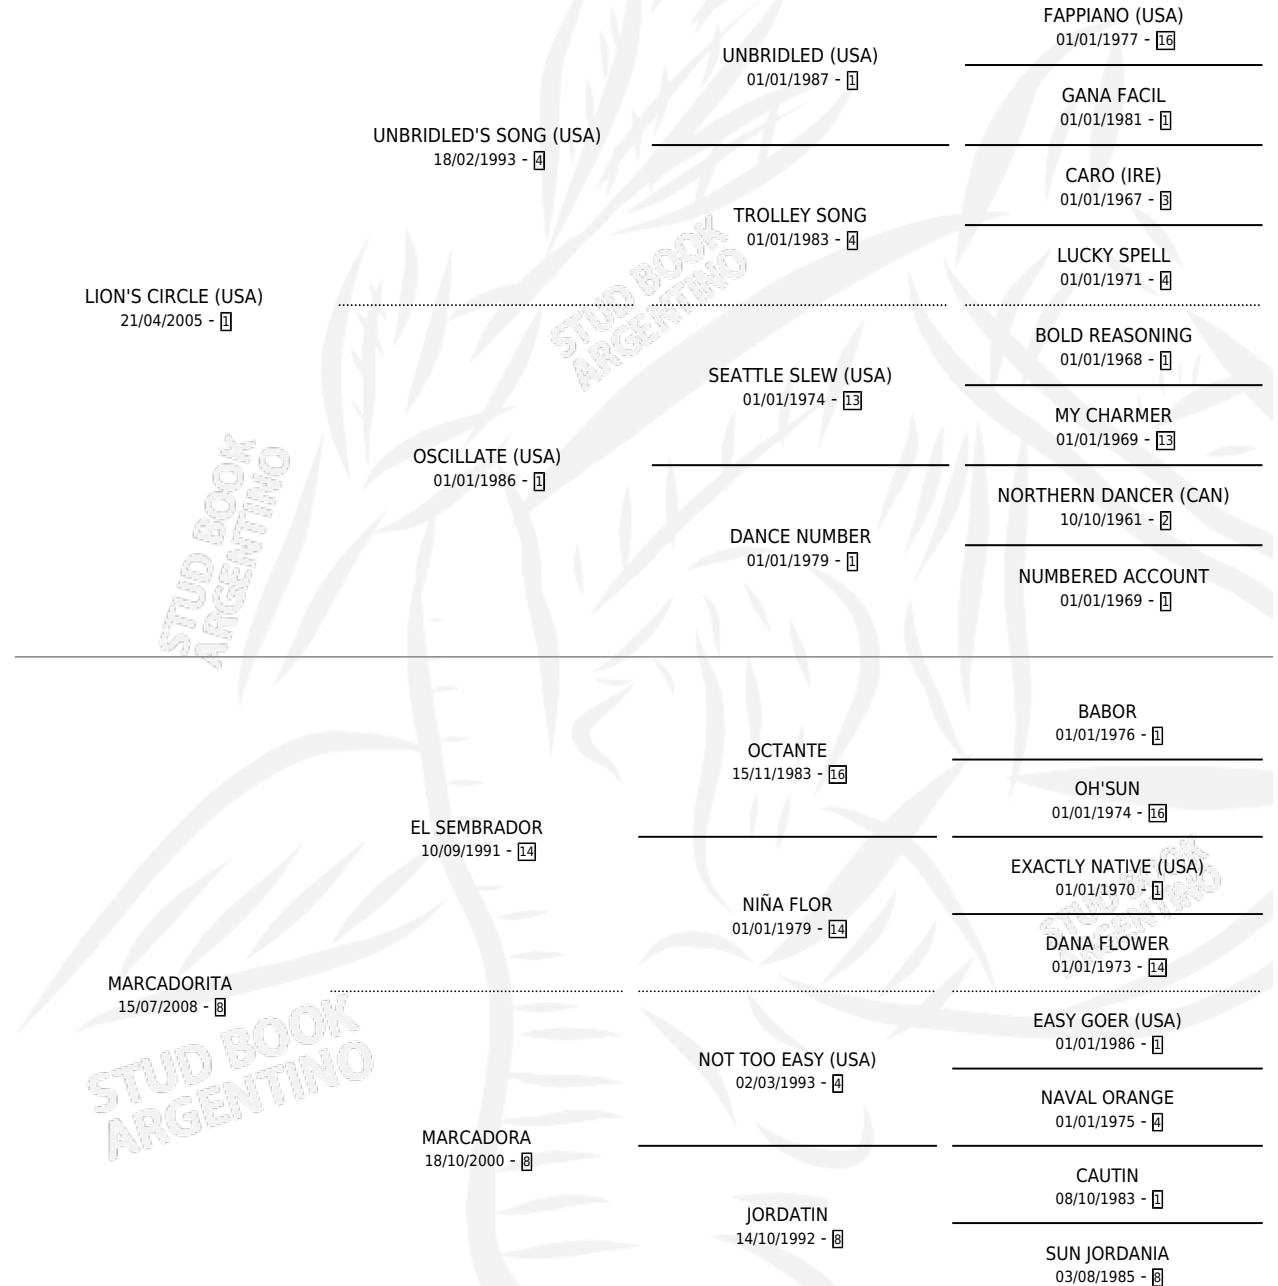

DORITA CIRCLE

por LION'S CIRCLE (USA) y MARCADORITA por EL SEMBRADOR

Argentina · Hembra · Tordillo · SP · 20/11/2015
Familia 8-j · Volumen 42

ESTADO

TIPIFICACIÓN SANGUÍNEA	X
TIPIFICACIÓN POR ADN	✓
PASAPORTE	✓
IDENTIFICACIÓN POR MICROCHIP	✓
REPRODUCTOR	X

Lugar de nacimiento: David
Criador: Vitullo Juan Carlos

PEDIGREE

CAMPAÑA

Solo carreras oficiales de Argentina

POR EDAD

EDAD	CC	1°	2°	3°	4°	5°	NP	CLC	CLG	CLCG1	CLGG1	IMPORTE	GANANCIA / CC
3 AÑOS	4	0	0	0	0	0	4	0	0	0	0	\$0	\$0
4 AÑOS	7	0	0	0	1	0	6	0	0	0	0	\$7,800	\$1,114
5 AÑOS	2	0	0	0	0	0	2	0	0	0	0	\$0	\$0
6 AÑOS	1	0	0	0	0	0	1	0	0	0	0	\$0	\$0
TOTALES	14	0	0	0	1	0	13	0	0	0	0	\$7,800	\$557
%		0.0%	0.0%	0.0%	7.1%	0.0%	92.9%	0.0%	0.0%	0.0%	0.0%		