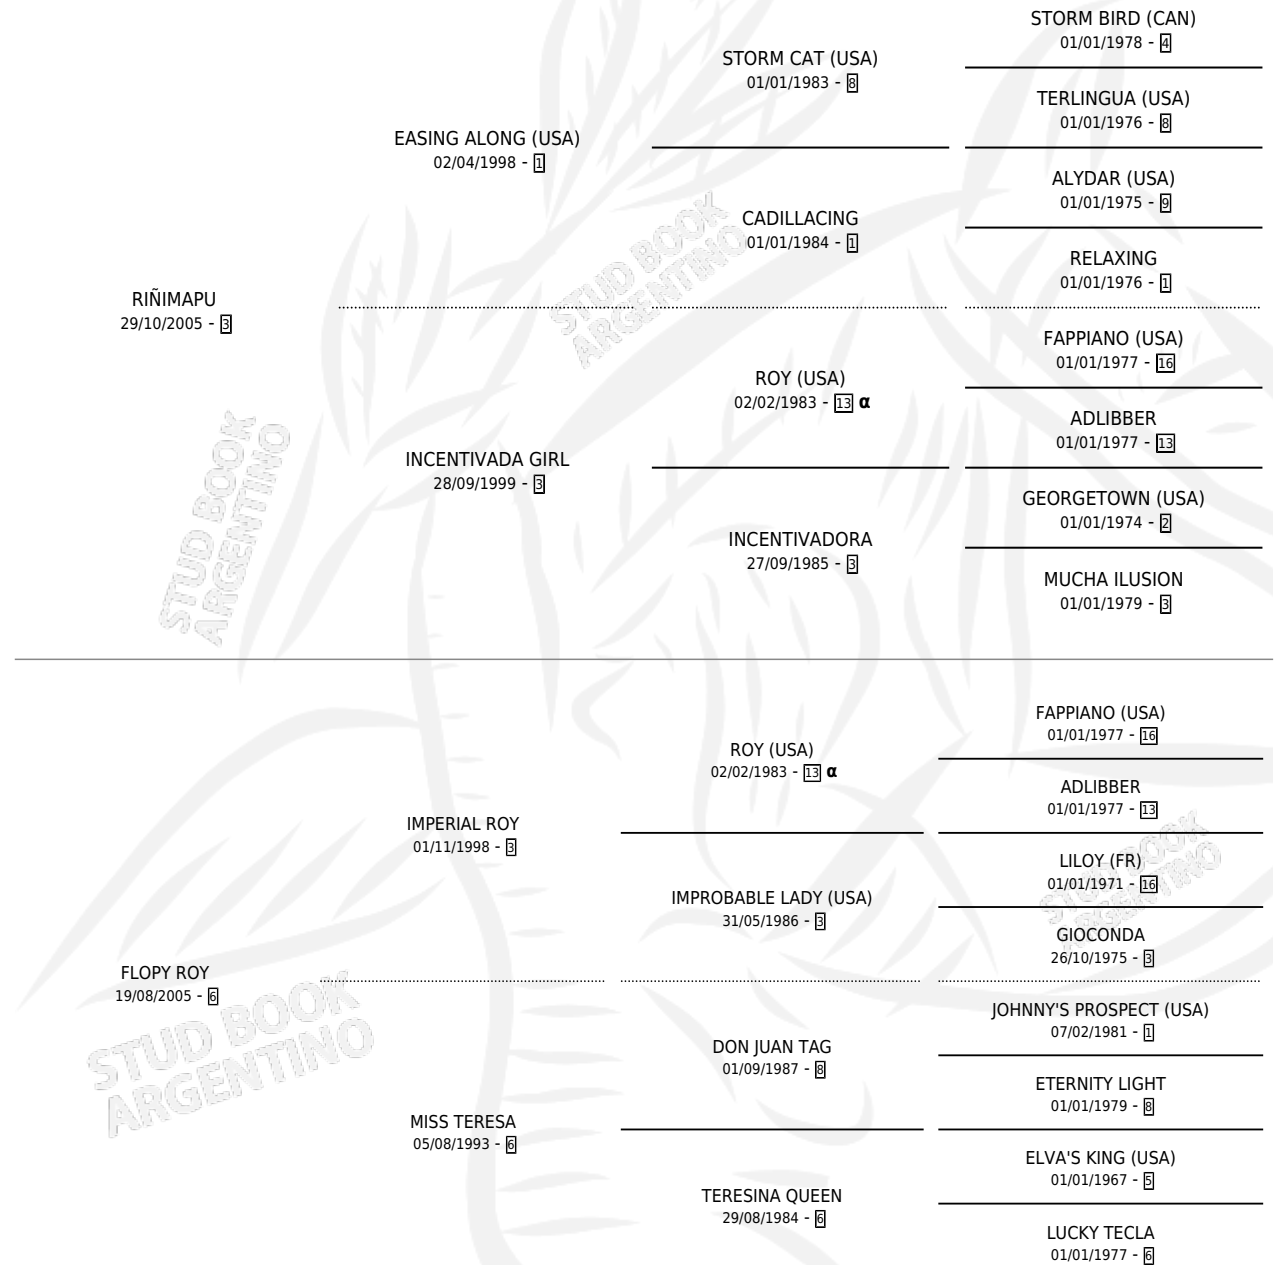

SOFIA ROY

por RIÑIMAPU y FLOPY ROY por IMPERIAL ROY

Argentina · Hembra · Alazan · SP · 29/11/2015
Familia 6-f · Volumen 42

ESTADO

TIPIFICACIÓN SANGUÍNEA	X
TIPIFICACIÓN POR ADN	✓
PASAPORTE	✓
IDENTIFICACIÓN POR MICROCHIP	✓
REPRODUCTOR	X

Lugar de nacimiento: Campo particular

Criador: Race Horses S. R. L.

PEDIGREE

INBREEDING : α

SOFIA ROY

Datos oficiales del Stud Book Argentino

Documento generado el 21/04/2026

studbook.org.ar