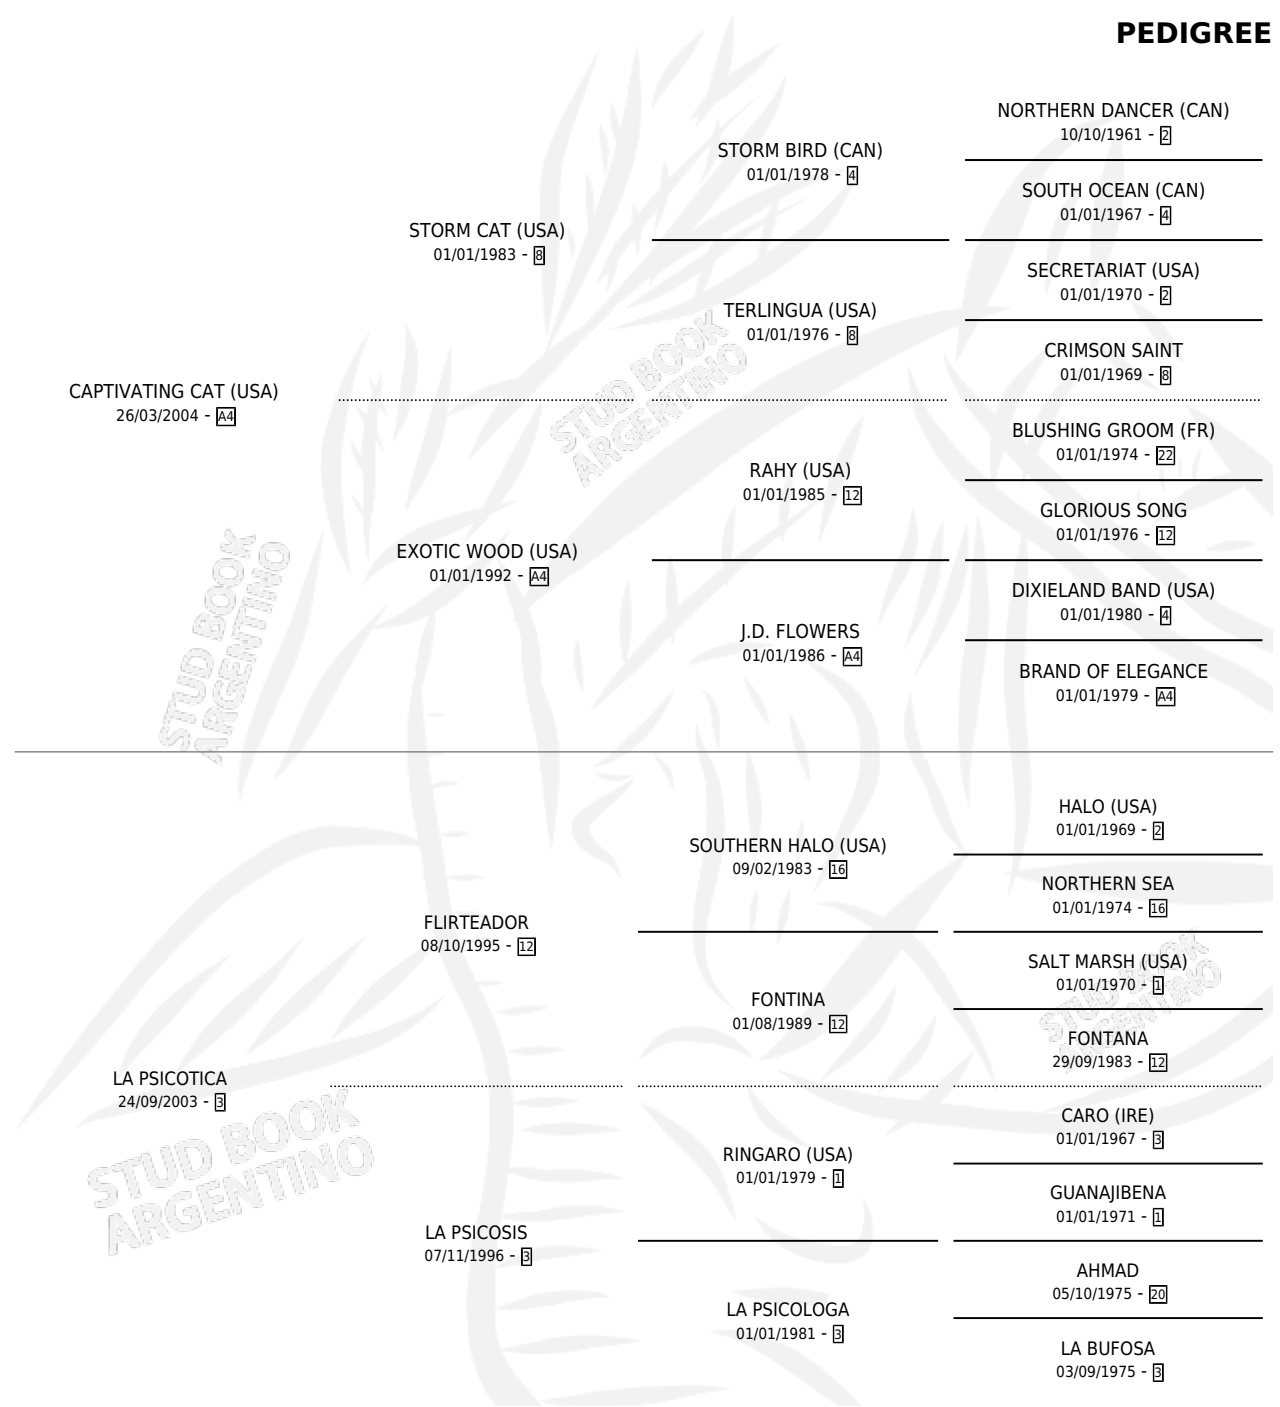

NOCTURNO CAP

por **CAPTIVATING CAT (USA)** y **LA PSICOTICA** por **FLIRTEADOR**

Argentina · Macho · Zaino Negro · SP · 30/11/2015
Familia 3-h · Volumen 42

ESTADO

| | |
|------------------------------|---|
| TIPIFICACIÓN SANGUÍNEA | X |
| TIPIFICACIÓN POR ADN | ✓ |
| PASAPORTE | ✓ |
| IDENTIFICACIÓN POR MICROCHIP | ✓ |
| REPRODUCTOR | X |

Lugar de nacimiento: Don Remigio
Criador: Abella Silvio Damian

PEDIGREE

NOCTURNO CAP

Datos oficiales del Stud Book Argentino

Documento generado el 11/05/2026

studbook.org.ar