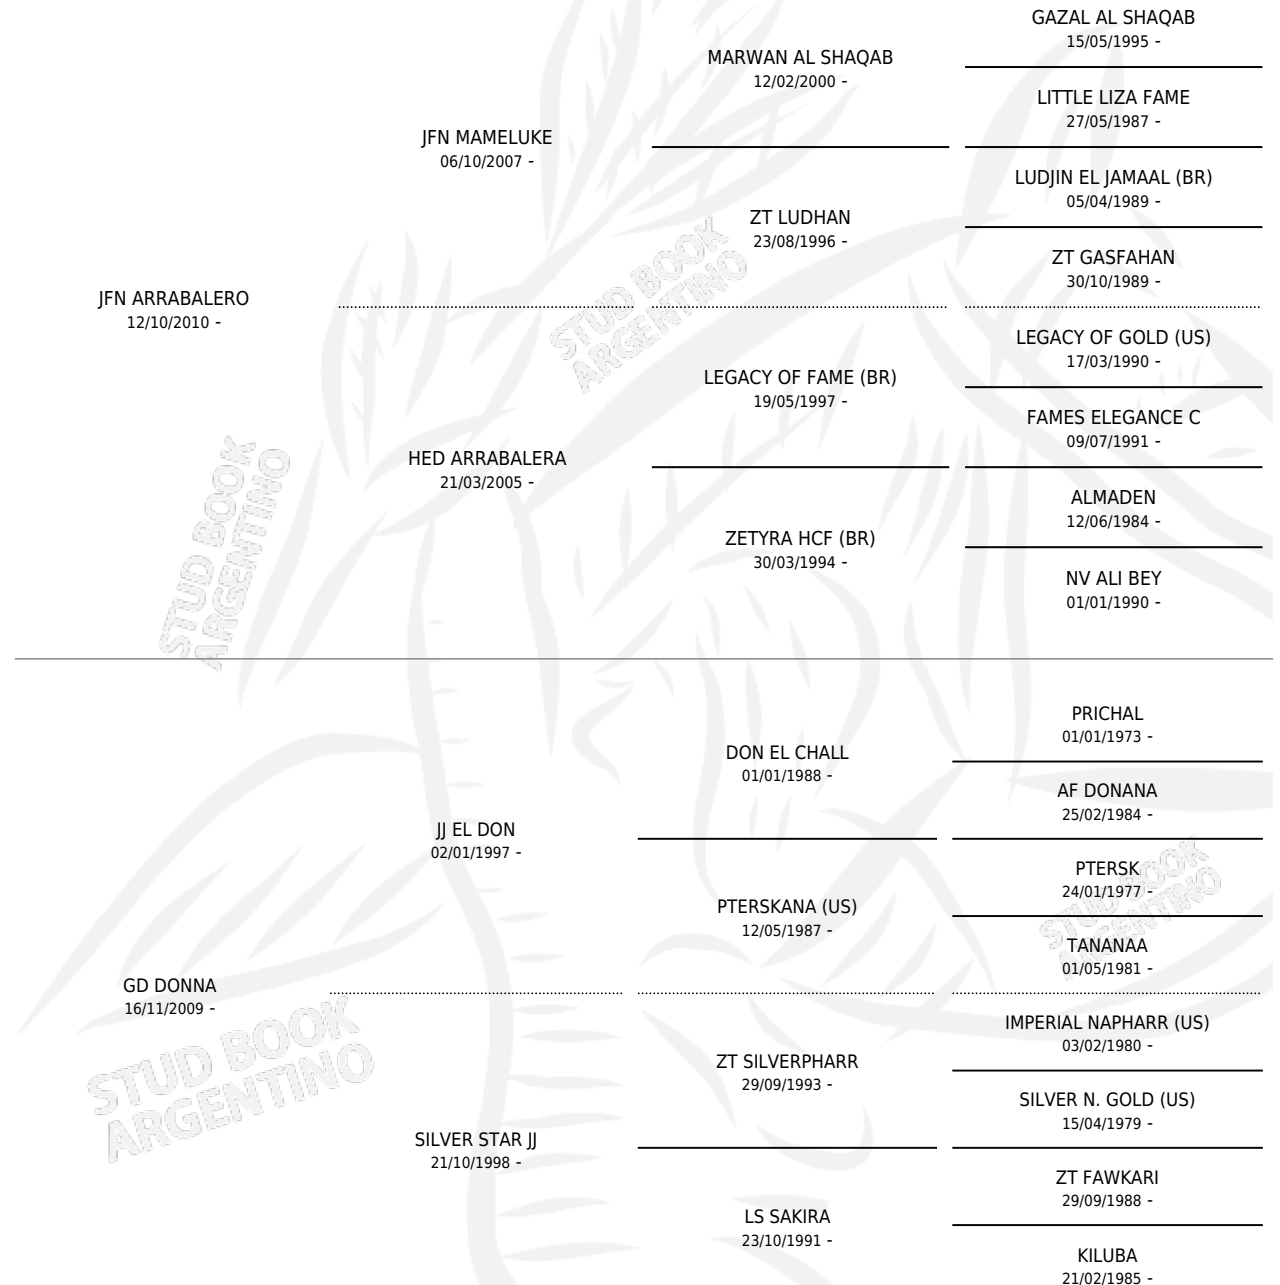

GD ZENA

por JFN ARRABALERO y GD DONNA por JJ EL DON

Argentina · Hembra · Tordillo · AP · 03/01/2016
Familia · Volumen 42

ESTADO

TIPIFICACIÓN SANGUÍNEA	X
TIPIFICACIÓN POR ADN	X
PASAPORTE	X
IDENTIFICACIÓN POR MICROCHIP	X
REPRODUCTOR	X

Lugar de nacimiento: La Carmencita

Criador: La Carmencita

PEDIGREE