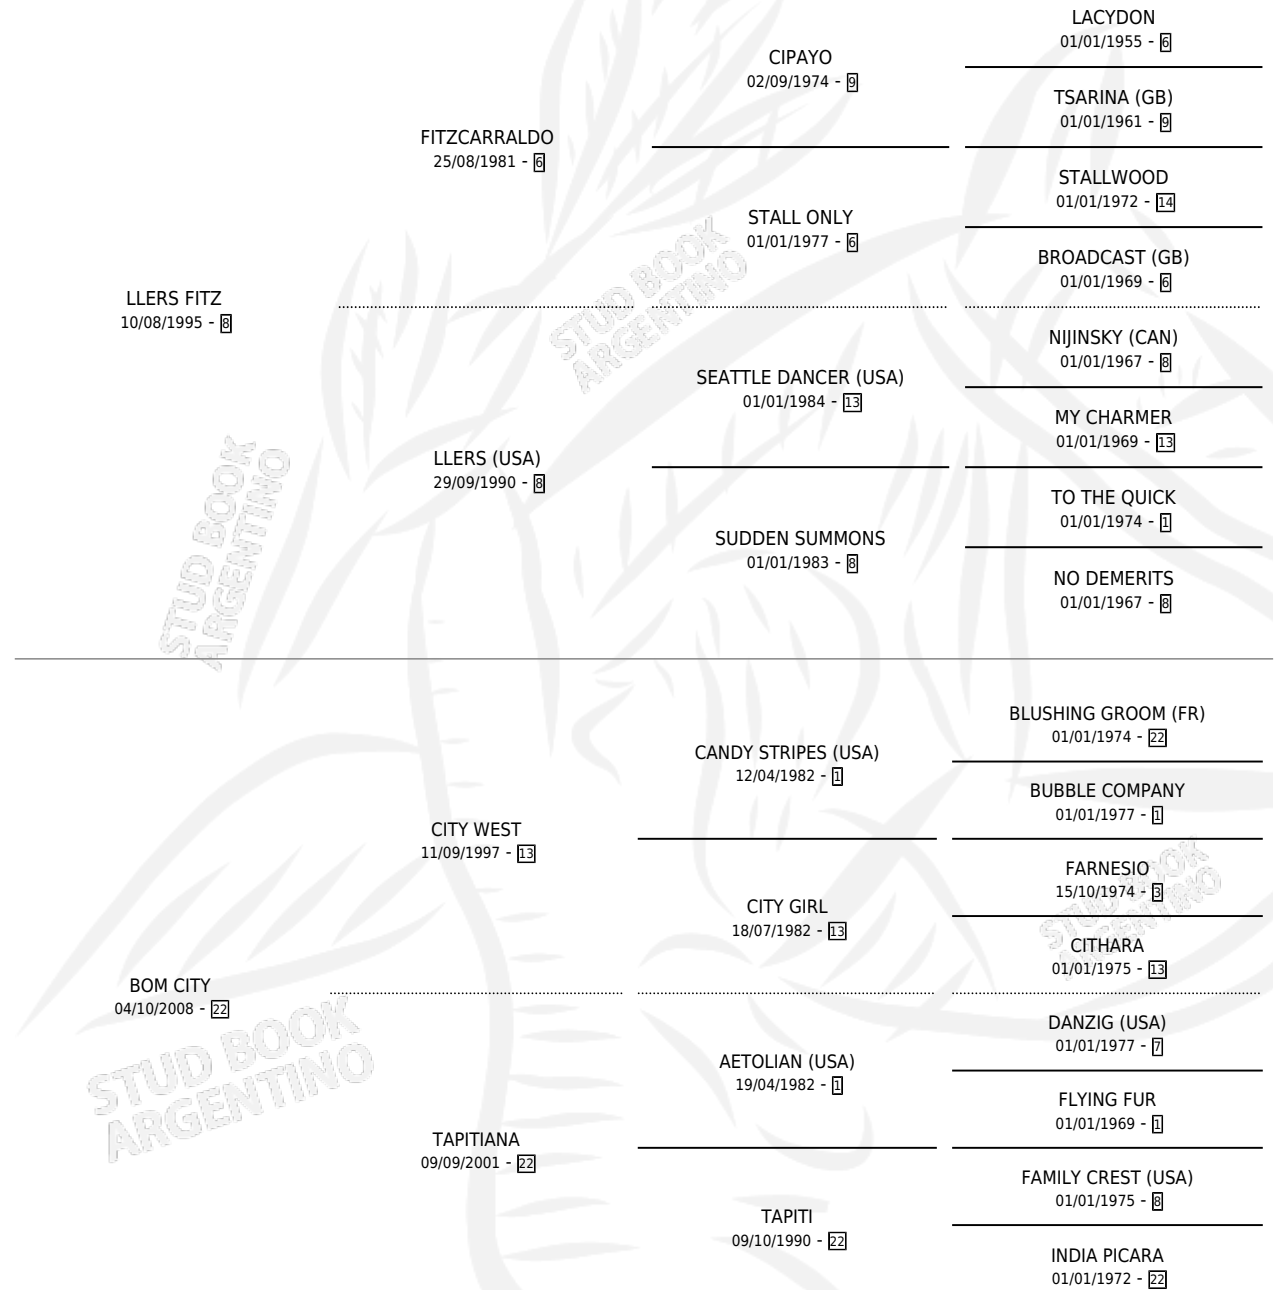

CITY FITZ

por **LLERS FITZ** y **BOM CITY** por **CITY WEST**

Argentina · Macho · Alazan · SP · 09/11/2015
Familia 22-b · Volumen 42

ESTADO

TIPIFICACIÓN SANGUÍNEA	X
TIPIFICACIÓN POR ADN	X
PASAPORTE	X
IDENTIFICACIÓN POR MICROCHIP	X
REPRODUCTOR	X

Lugar de nacimiento: Soler
Criador: Donalicio Eduardo Ramon

PEDIGREE

CITY FITZ

Datos oficiales del Stud Book Argentino

Documento generado el 12/05/2026

studbook.org.ar