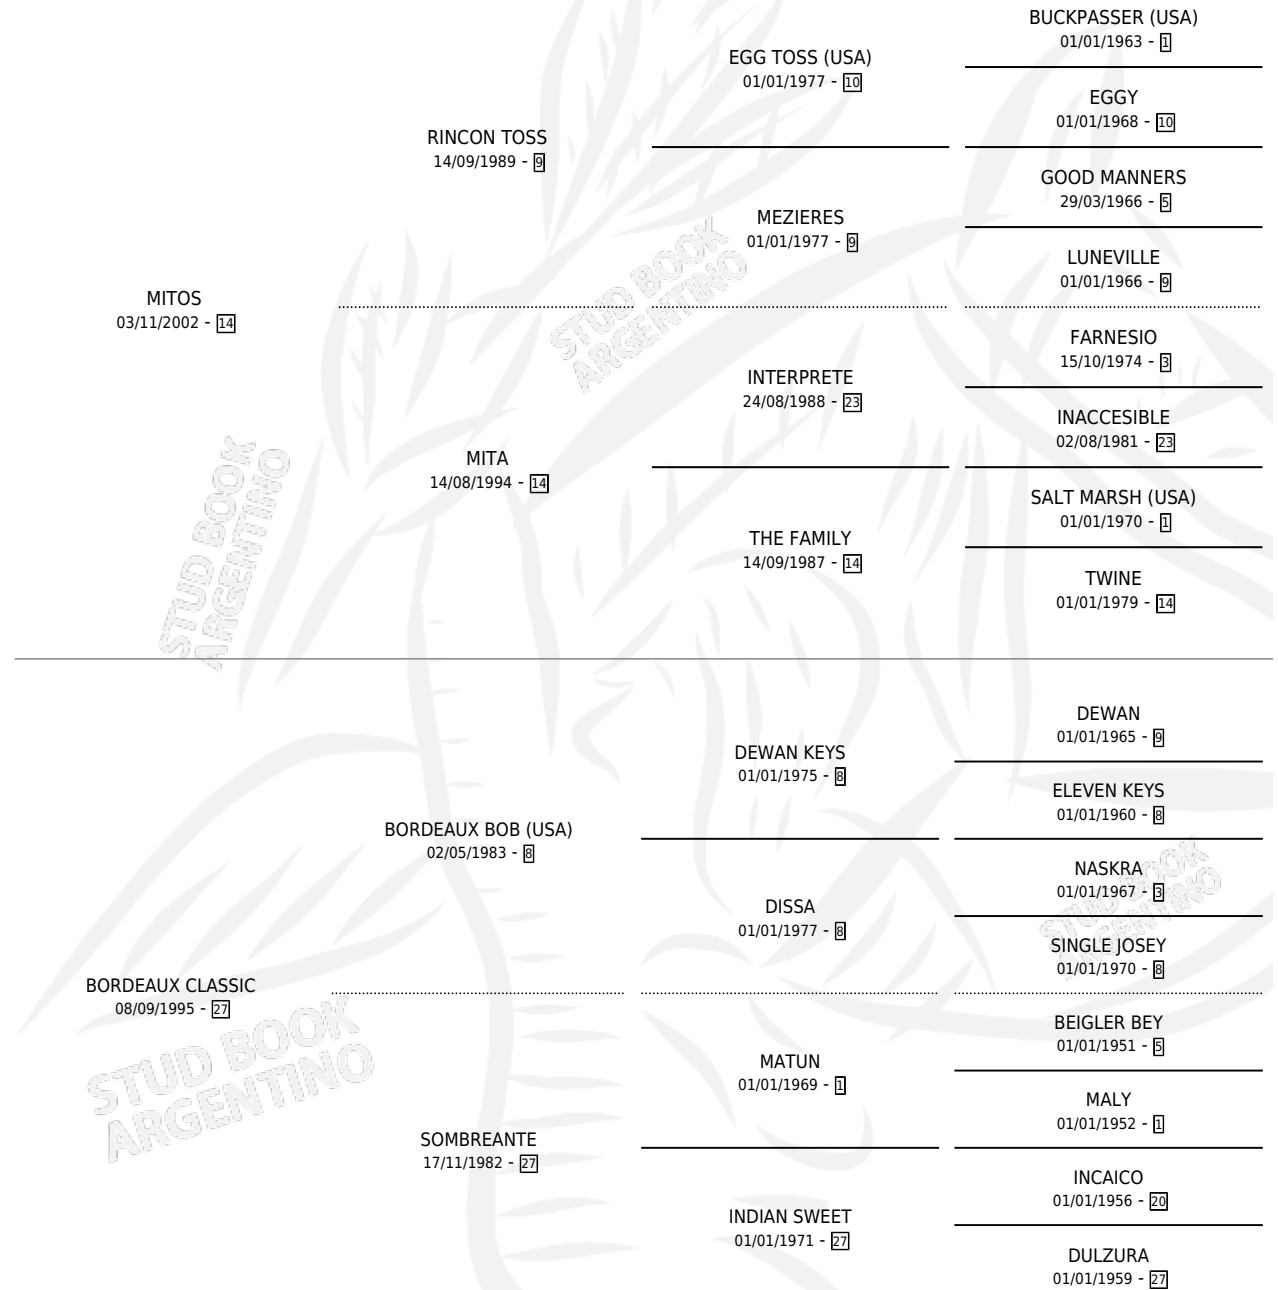

CLASS MITO

por MITOS y BORDEAUX CLASSIC por BORDEAUX BOB (USA)

Argentina · Macho · Zaino · SP · 30/11/2015
Familia 27 · Volumen 42

ESTADO

TIPIFICACIÓN SANGUÍNEA	X
TIPIFICACIÓN POR ADN	X
PASAPORTE	X
IDENTIFICACIÓN POR MICROCHIP	X
REPRODUCTOR	X

Lugar de nacimiento: Rayito De Fe

Criador: Rayito De Fe

PEDIGREE

CLASS MITO

Datos oficiales del Stud Book Argentino

Documento generado el 04/05/2026

studbook.org.ar