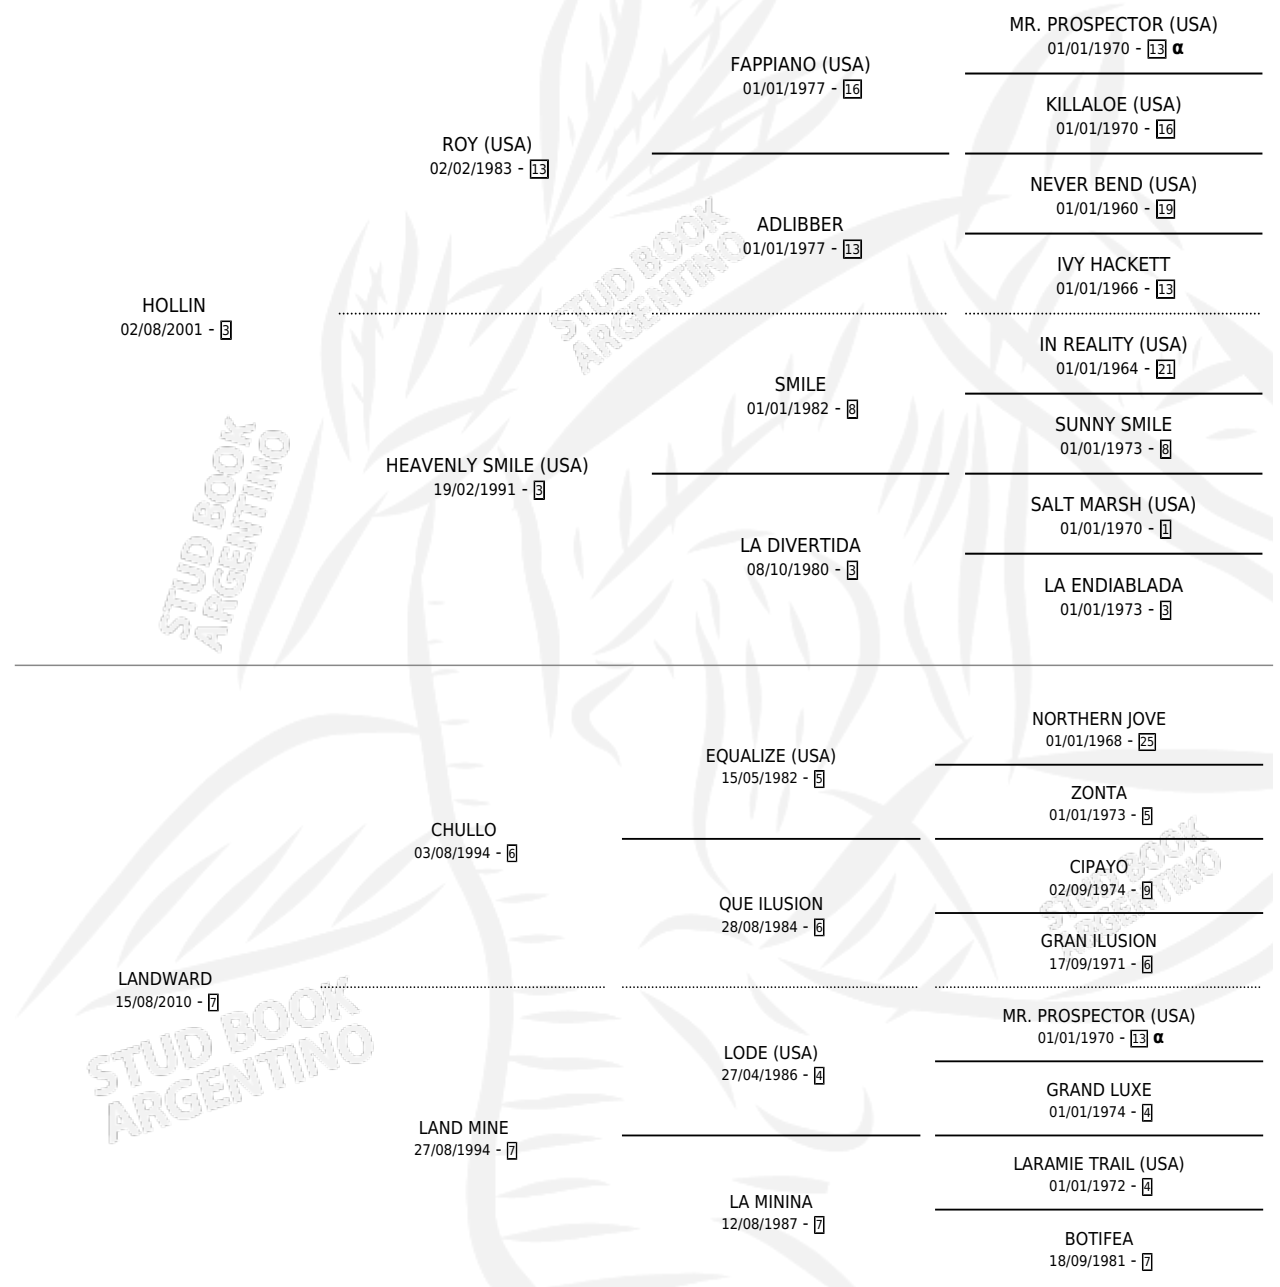

ARMONIOSO LLIN

por HOLLIN y LANDWARD por CHULLO

Argentina · Macho · Zaino · SP · 30/11/2015
Familia 7 · Volumen 42

ESTADO

| | |
|------------------------------|---|
| TIPIFICACIÓN SANGUÍNEA | X |
| TIPIFICACIÓN POR ADN | X |
| PASAPORTE | X |
| IDENTIFICACIÓN POR MICROCHIP | X |
| REPRODUCTOR | X |

Lugar de nacimiento: David

Criador: Stella Anibal Jesus

PEDIGREE

INBREEDING : α

ARMONIOSO LLIN

Datos oficiales del Stud Book Argentino

Documento generado el 06/05/2026

studbook.org.ar