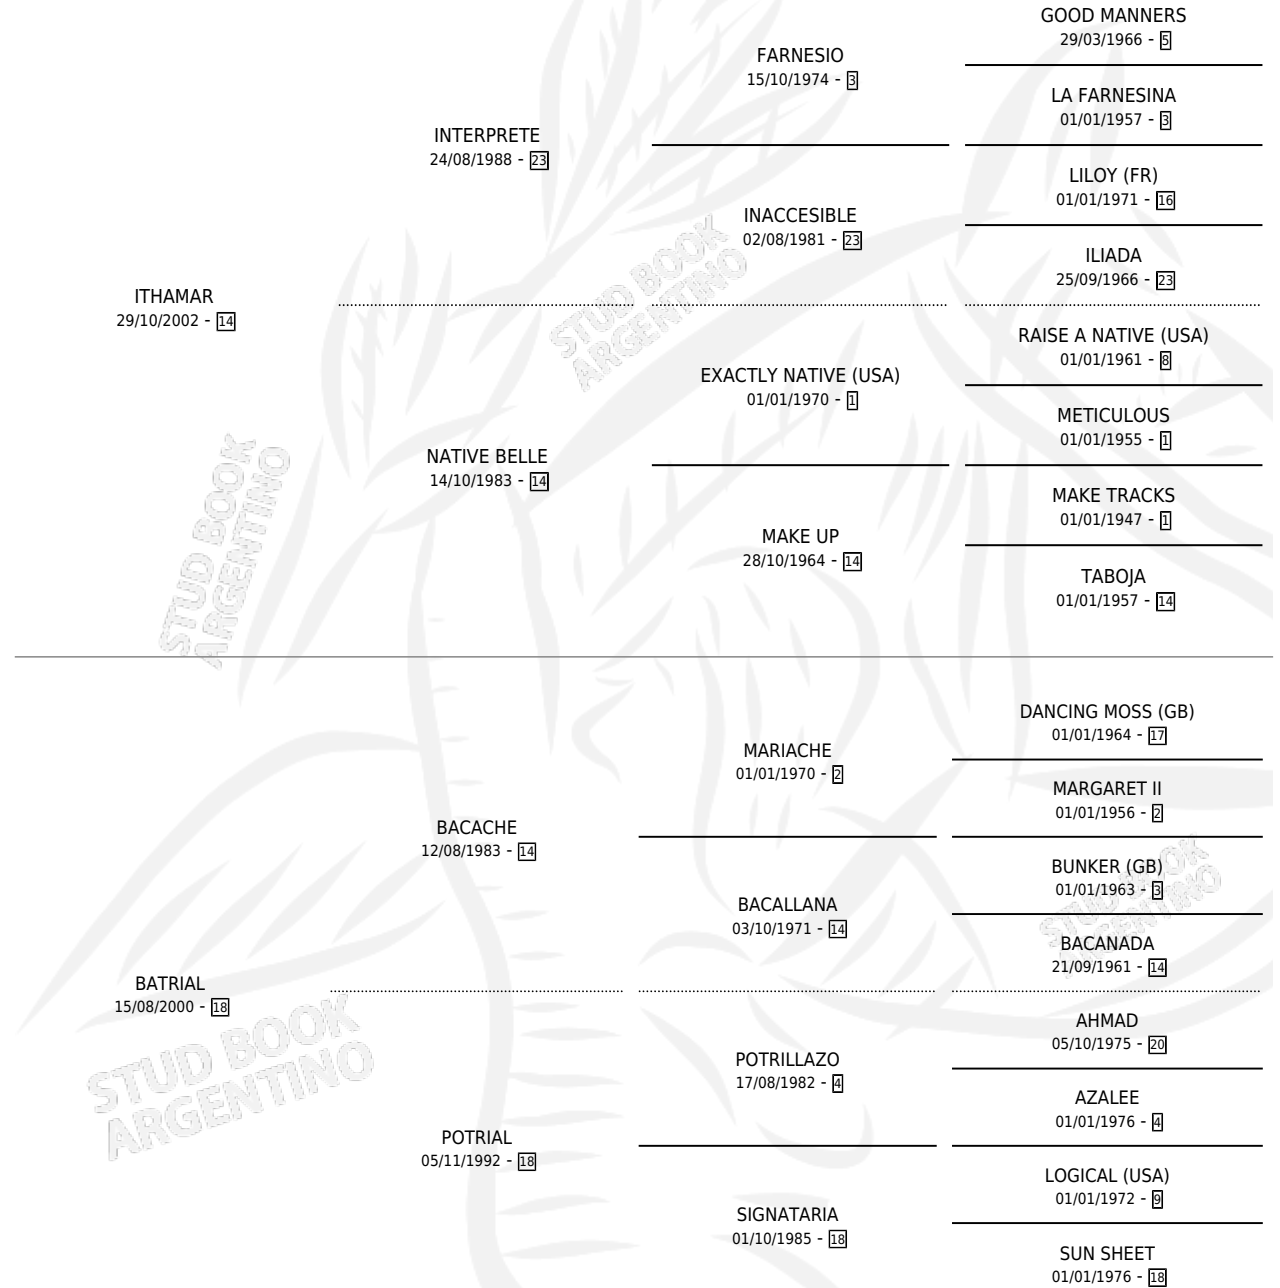

MAR BATRIAL

por ITHAMAR y BATRIAL por BACACHE

Argentina · Macho · Alazan · SP · 11/11/2015
Familia 18-a · Volumen 42

ESTADO

TIPIFICACIÓN SANGUÍNEA	X
TIPIFICACIÓN POR ADN	✓
PASAPORTE	✓
IDENTIFICACIÓN POR MICROCHIP	✓
REPRODUCTOR	X

Lugar de nacimiento: Capilla De La Sierra

Criador: Capilla De La Sierra

PEDIGREE

MAR BATRIAL

Datos oficiales del Stud Book Argentino

Documento generado el 14/05/2026

studbook.org.ar