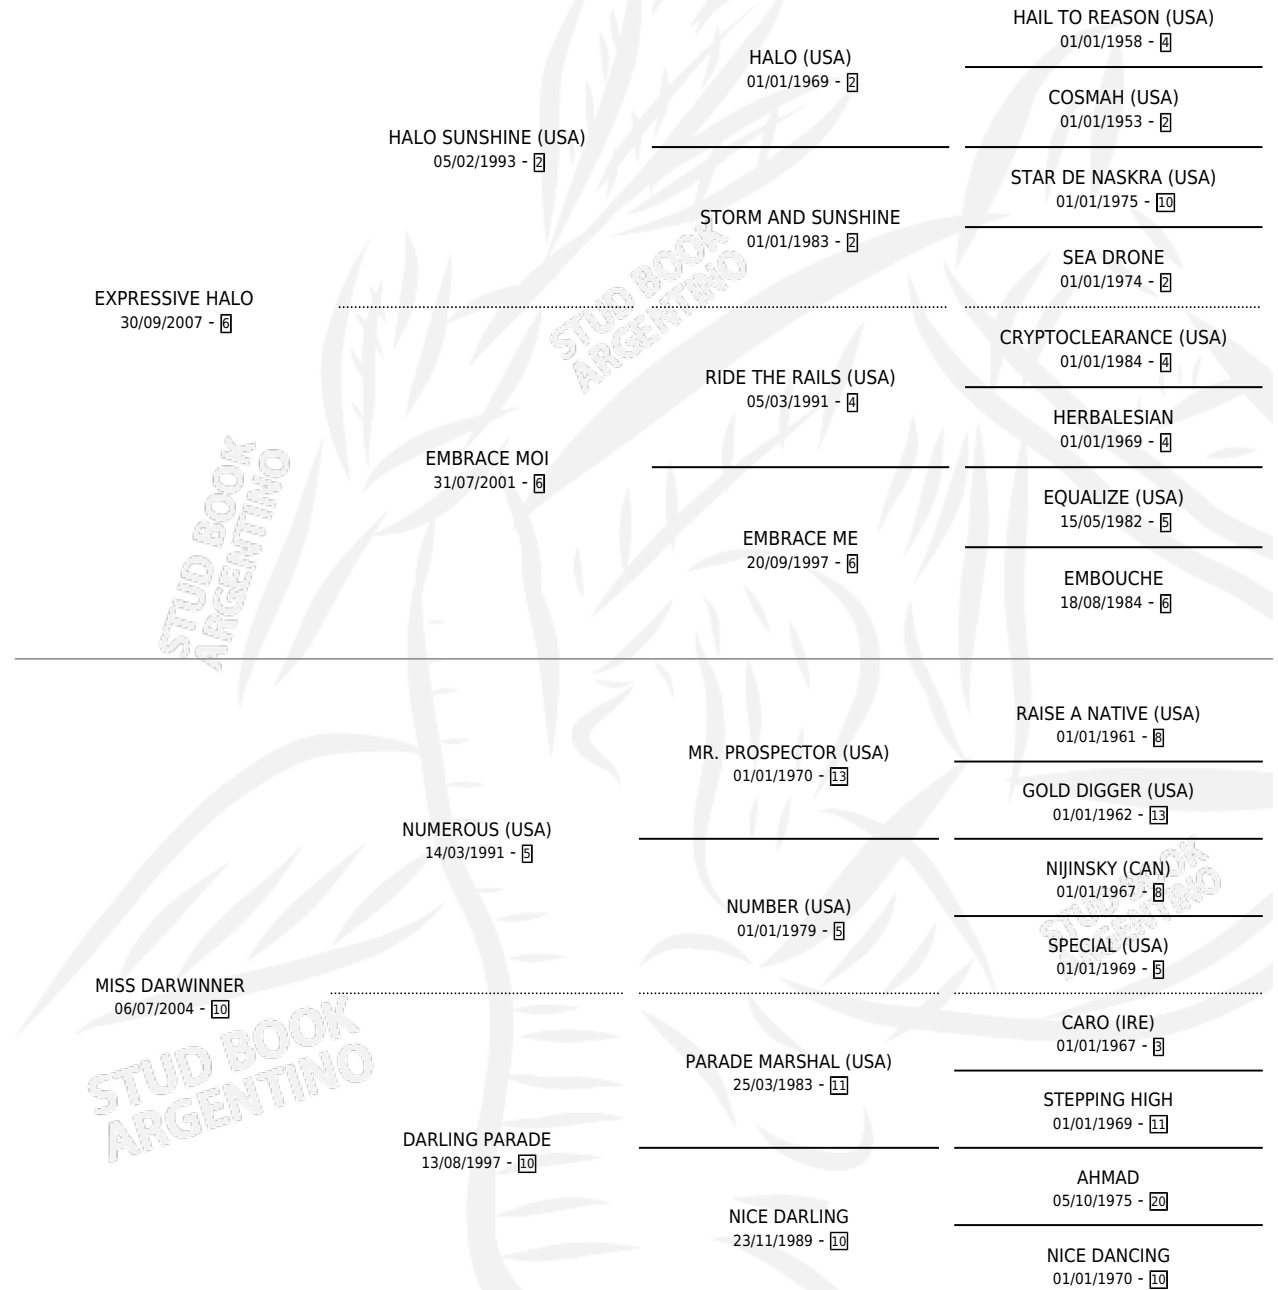

EXPRESS WINNER

por EXPRESSIVE HALO y MISS DARWINNER por
NUMEROUS (USA)

Argentina · Macho · Zaino · SP · 04/11/2015
Familia 10 · Volumen 42

ESTADO

TIPIFICACIÓN SANGUÍNEA	X
TIPIFICACIÓN POR ADN	✓
PASAPORTE	✓
IDENTIFICACIÓN POR MICROCHIP	✓
REPRODUCTOR	X

Lugar de nacimiento: El Tala
Criador: Firmamento

PEDIGREE

CAMPAÑA

Solo carreras oficiales de Argentina

POR EDAD

EDAD	CC	1°	2°	3°	4°	5°	NP	CLC	CLG	CLCG1	CLGG1	IMPORTE	GANANCIA / CC
3 AÑOS	4	0	0	0	0	0	4	0	0	0	0	\$0	\$0
4 AÑOS	4	0	1	1	2	0	0	0	0	0	0	\$179,400	\$44,850
5 AÑOS	9	1	1	0	2	0	5	0	0	0	0	\$179,050	\$19,894
6 AÑOS	5	0	0	0	1	0	4	0	0	0	0	\$13,500	\$2,700
TOTALES	22	1	2	1	5	0	13	0	0	0	0	\$371,950	\$16,907
%		4.5%	9.1%	4.5%	22.7%	0.0%	59.1%	0.0%	0.0%	0.0%	0.0%		