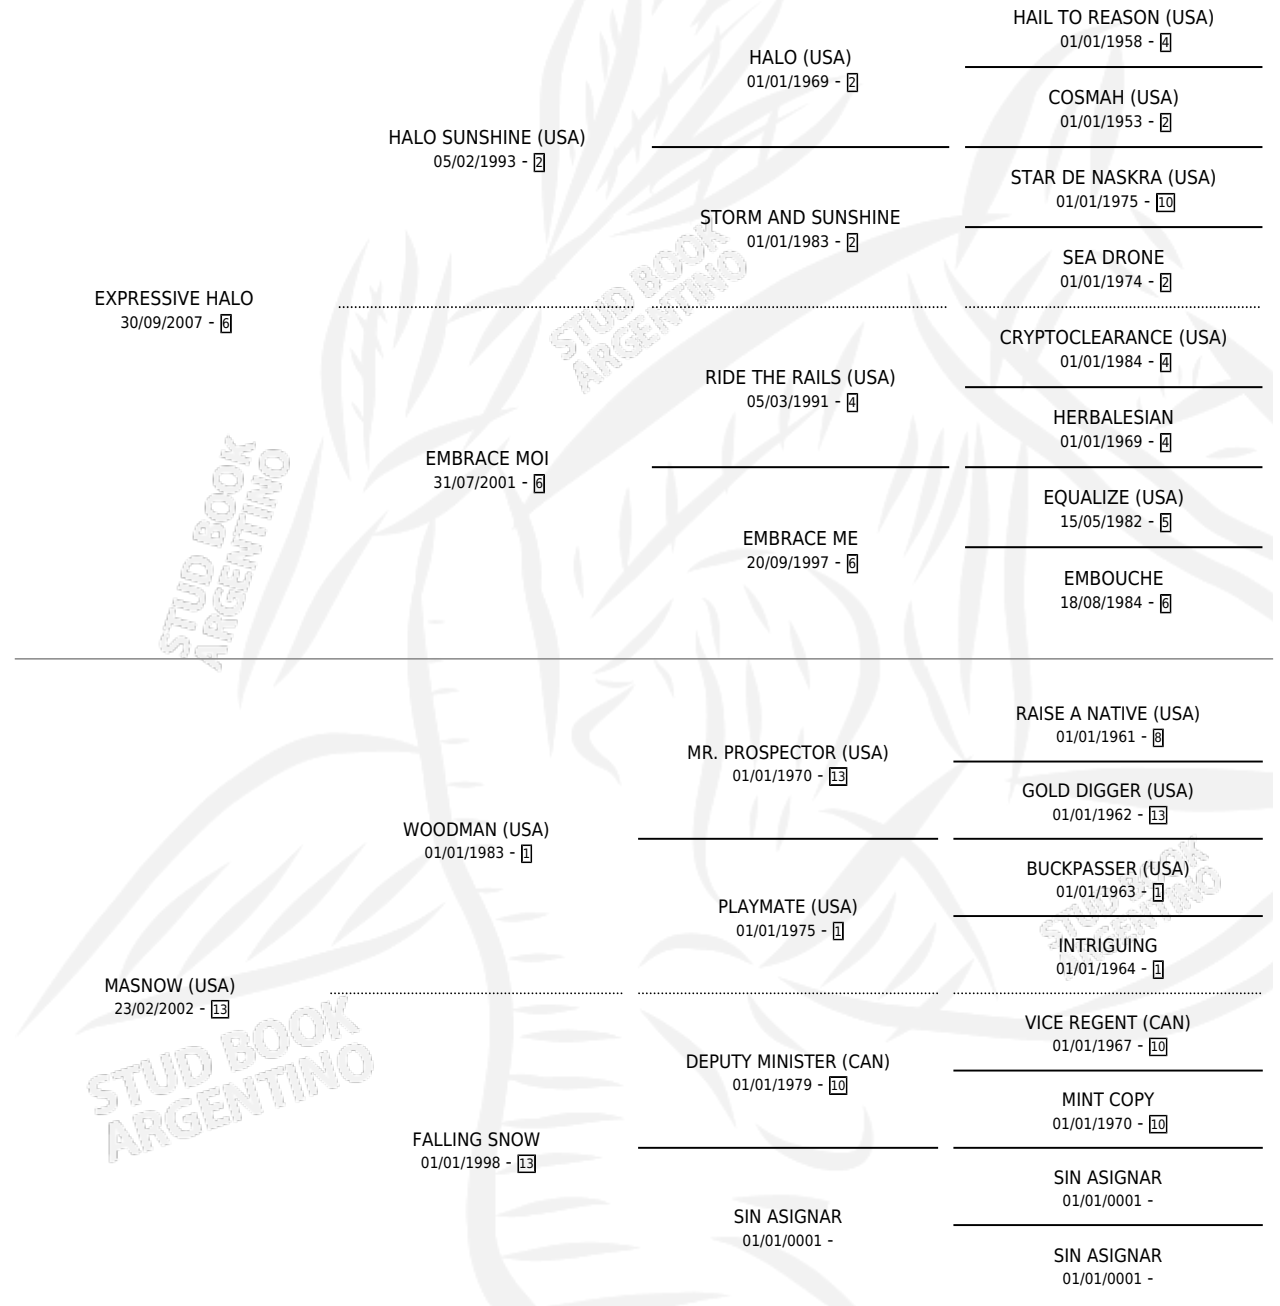

EXPRESS NOW

por EXPRESSIVE HALO y MASNOW (USA) por WOODMAN (USA)

Argentina · Macho · Alazan · SP · 04/11/2015
Familia 13-c · Volumen 42

ESTADO

TIPIFICACIÓN SANGUÍNEA	X
TIPIFICACIÓN POR ADN	✓
PASAPORTE	✓
IDENTIFICACIÓN POR MICROCHIP	✓
REPRODUCTOR	X

Lugar de nacimiento: El Tala
Criador: Firmamento

PEDIGREE

CAMPAÑA

Solo carreras oficiales de Argentina

POR EDAD

EDAD	CC	1°	2°	3°	4°	5°	NP	CLC	CLG	CLCG1	CLGG1	IMPORTE	GANANCIA / CC
3 AÑOS	2	0	0	0	0	0	2	0	0	0	0	\$0	\$0
4 AÑOS	3	0	0	2	0	0	1	0	0	0	0	\$31,200	\$10,400
5 AÑOS	3	0	0	0	0	0	3	0	0	0	0	\$0	\$0
6 AÑOS	2	0	0	0	0	0	2	0	0	0	0	\$0	\$0
TOTALES	10	0	0	2	0	0	8	0	0	0	0	\$31,200	\$3,120
%		0.0%	0.0%	20.0%	0.0%	0.0%	80.0%	0.0%	0.0%	0.0%	0.0%		