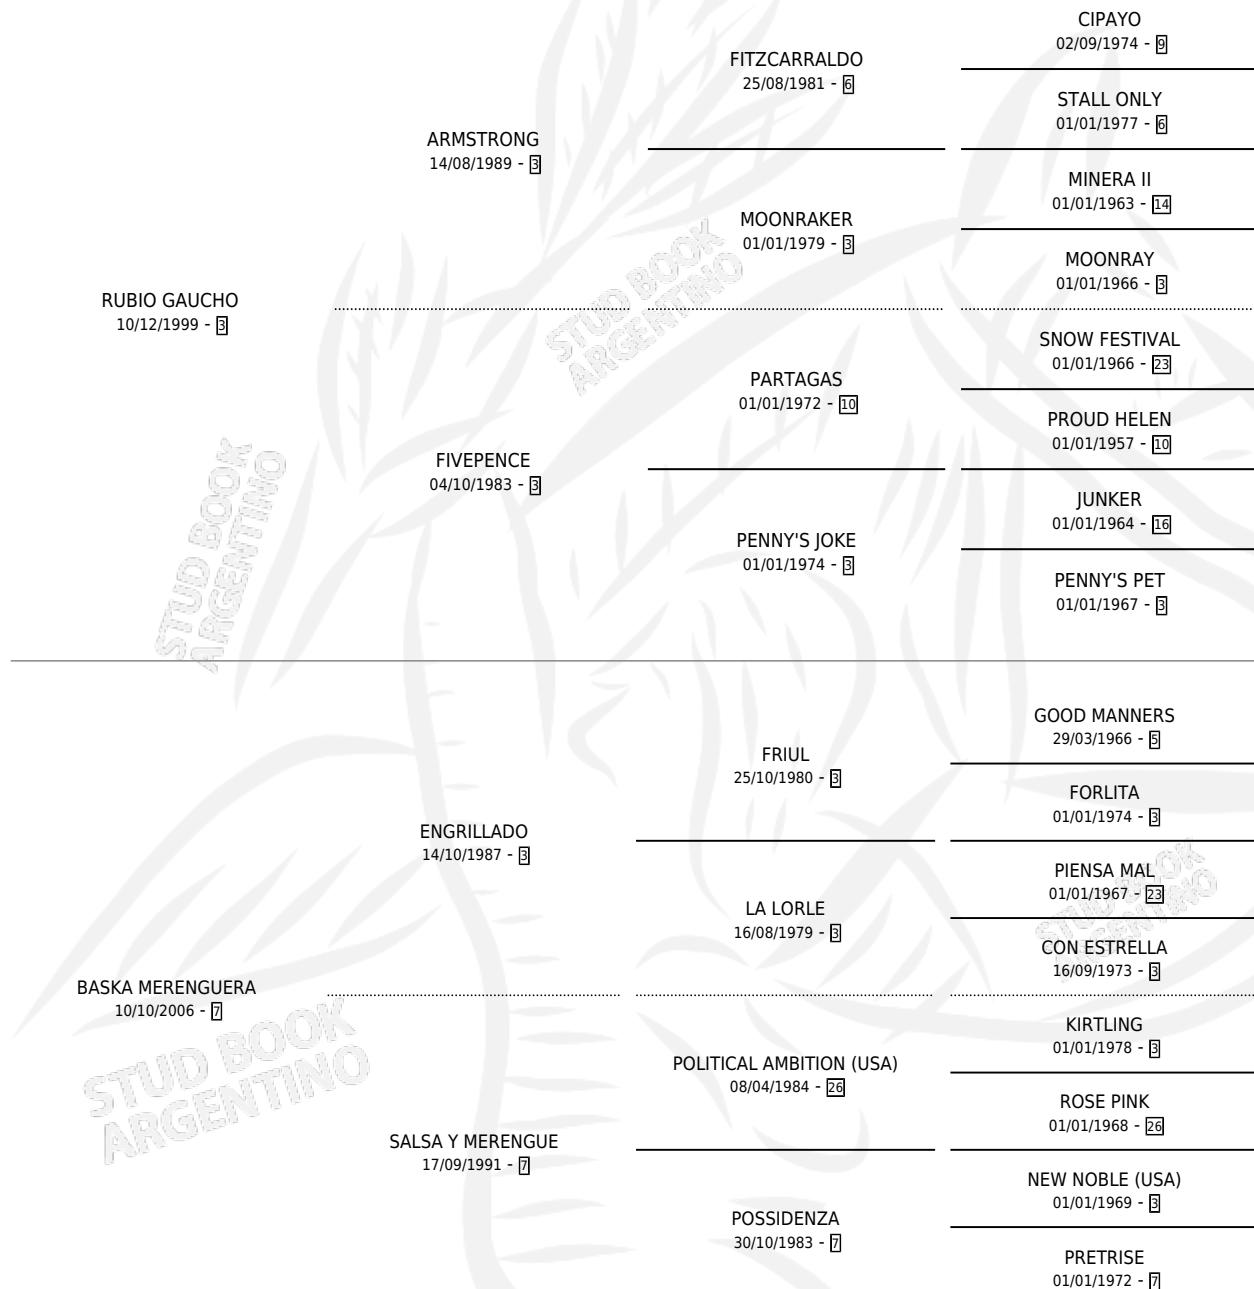

RUBIO GAUCHITO

por RUBIO GAUCHO y BASKA MERENQUERA por ENGRILLADO

Argentina · Macho · Alazan · SP · 20/11/2015
Familia 7 · Volumen 42

ESTADO

TIPIFICACIÓN SANGUÍNEA	X
TIPIFICACIÓN POR ADN	✓
PASAPORTE	X
IDENTIFICACIÓN POR MICROCHIP	✓
REPRODUCTOR	X

Lugar de nacimiento: El Cañadon
Criador: El Cañadon

PEDIGREE

RUBIO GAUCHITO

Datos oficiales del Stud Book Argentino

Documento generado el 10/05/2026

studbook.org.ar