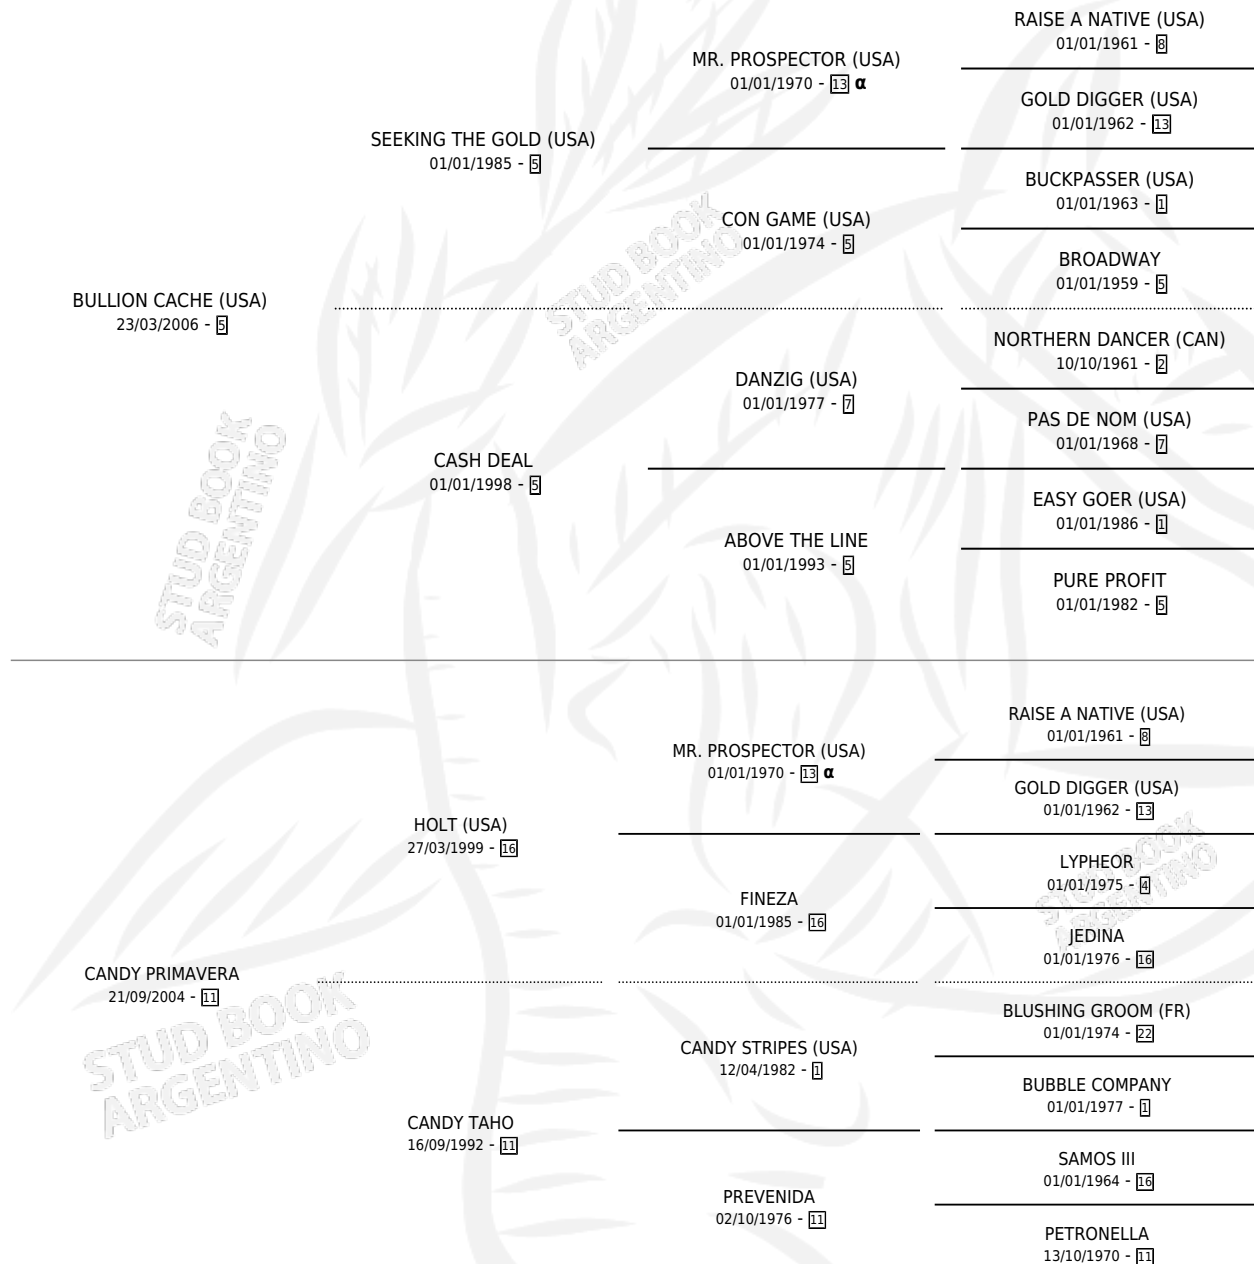

TOTA DE CACHE

por **BULLION CACHE (USA)** y **CANDY PRIMAVERA** por **HOLT (USA)**

Argentina · Hembra · Zaino · SP · 26/10/2015
Familia 11-e · Volumen 42

ESTADO

TIPIFICACIÓN SANGUÍNEA	X
TIPIFICACIÓN POR ADN	✓
PASAPORTE	✓
IDENTIFICACIÓN POR MICROCHIP	✓
REPRODUCTOR	X

Lugar de nacimiento: Campo particular
Criador: Giustetto Javier Hugo

PEDIGREE

INBREEDING : α

TOTA DE CACHE

Datos oficiales del Stud Book Argentino

Documento generado el 28/04/2026

studbook.org.ar