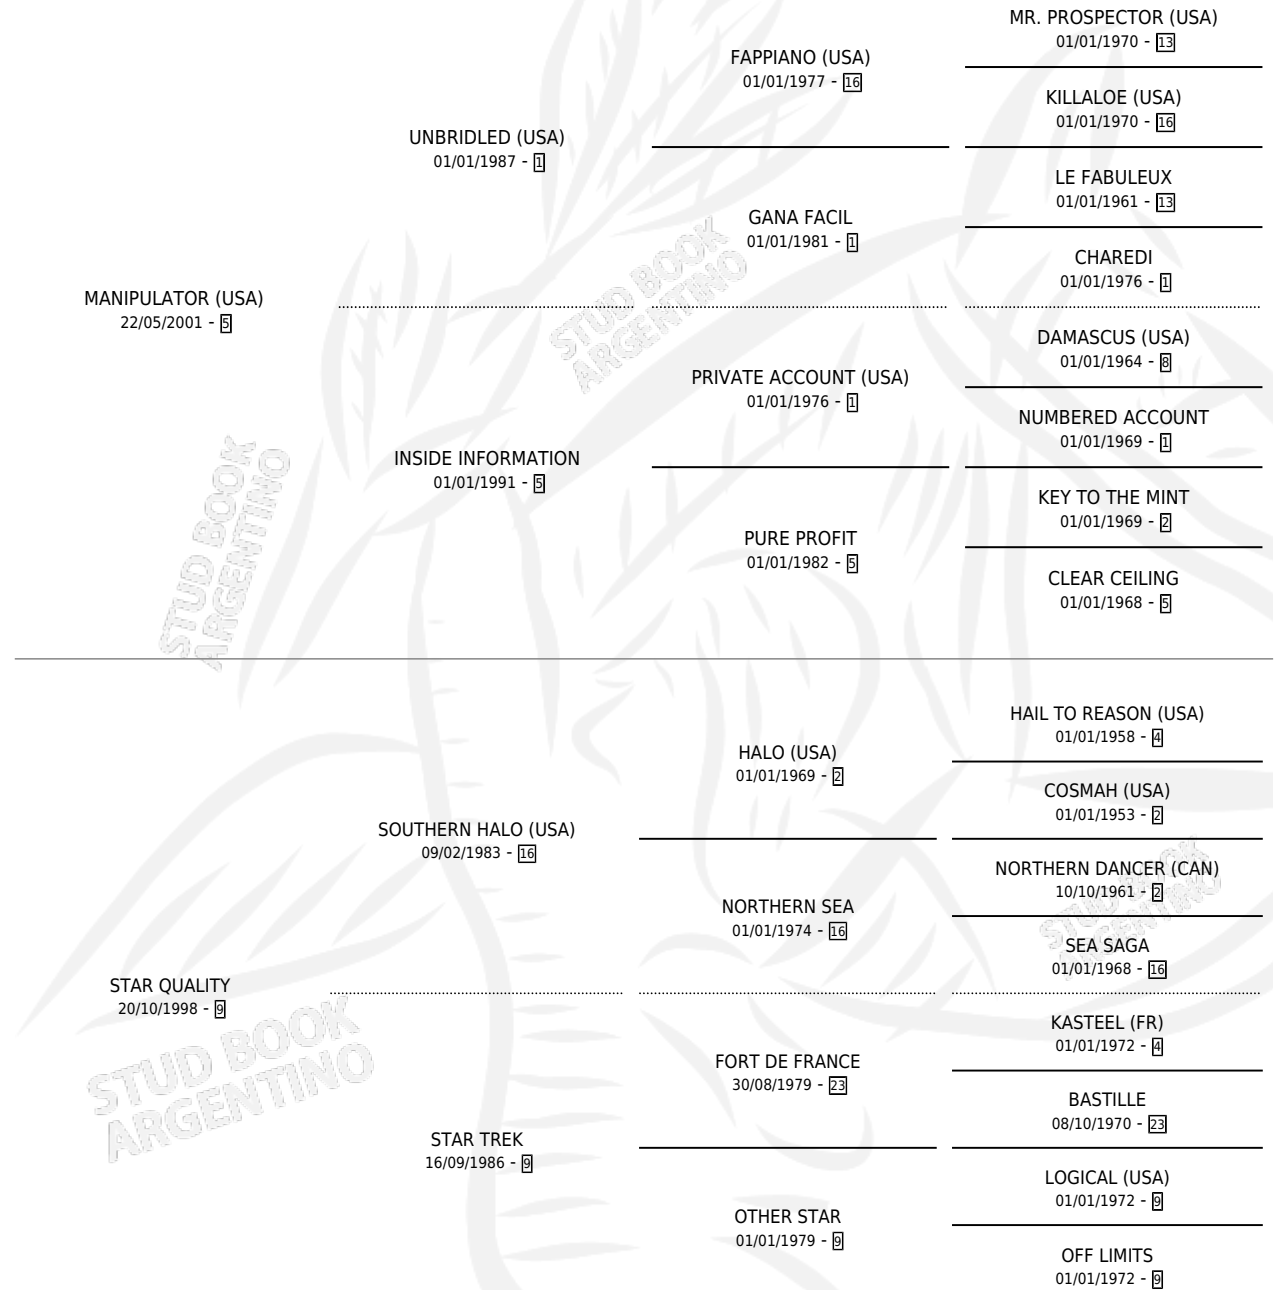

STACKERMAN

por **MANIPULATOR (USA)** y **STAR QUALITY** por **SOUTHERN HALO (USA)**

Argentina · Macho · Zaino · SP · 03/11/2015
Familia 9-g · Volumen 42

ESTADO

TIPIFICACIÓN SANGUÍNEA	X
TIPIFICACIÓN POR ADN	✓
PASAPORTE	✓
IDENTIFICACIÓN POR MICROCHIP	✓
REPRODUCTOR	X

Lugar de nacimiento: La Pasion
Criador: La Pasion

PEDIGREE