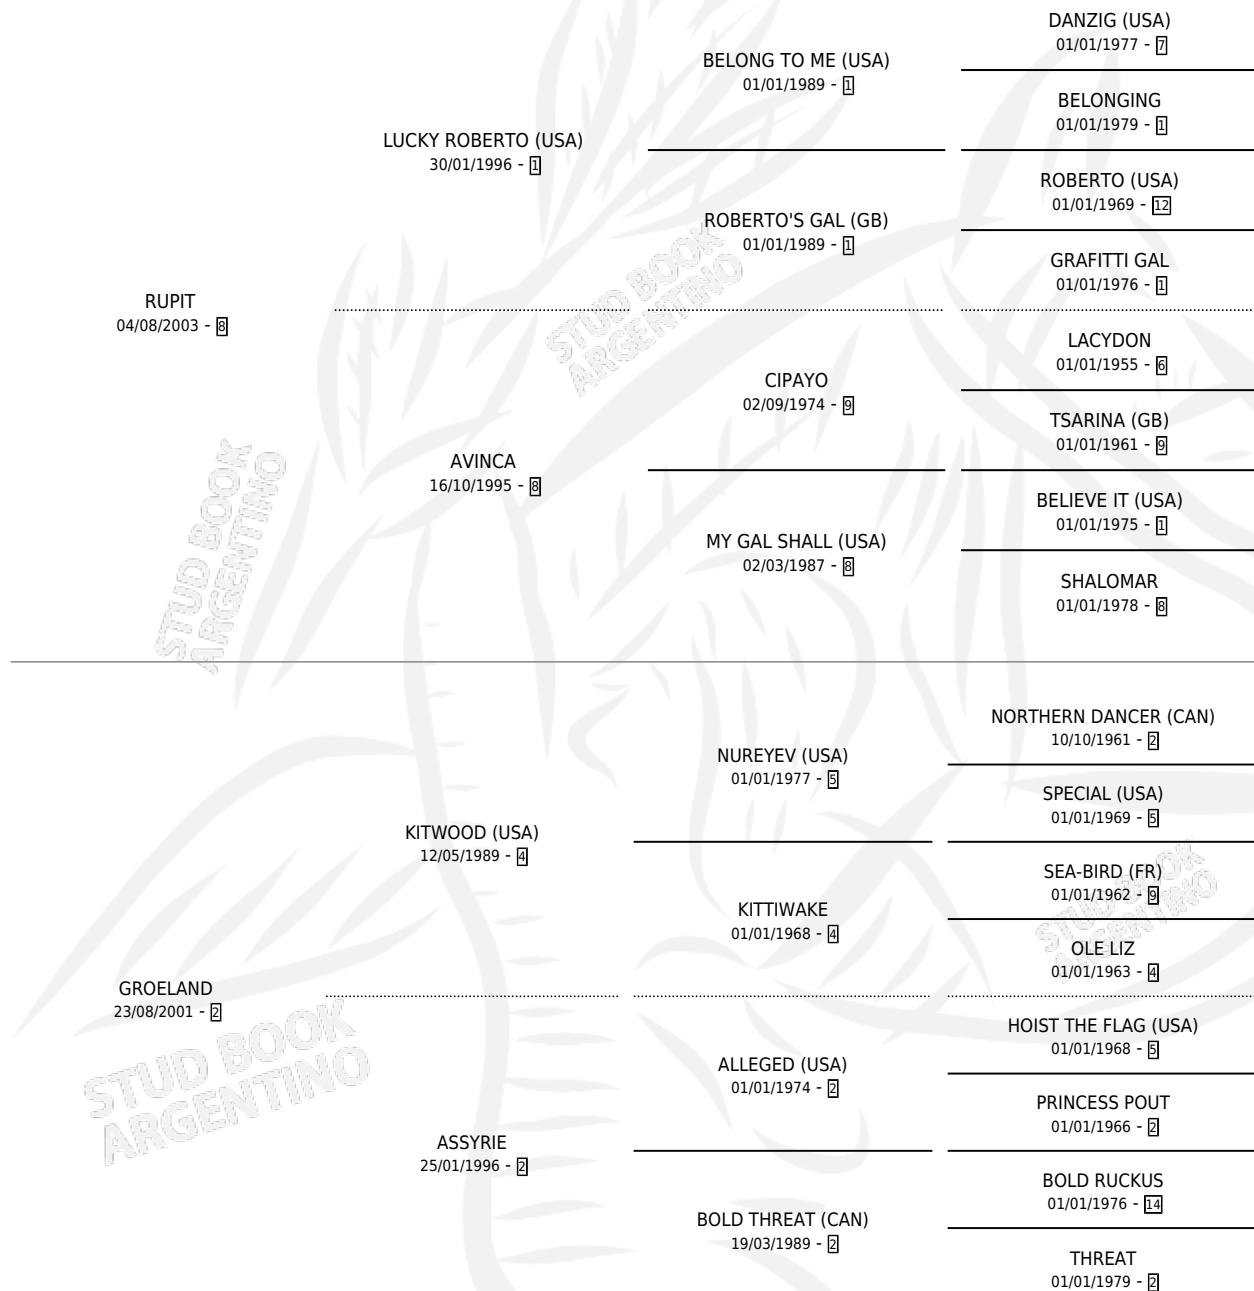

REAL DREAMS

por RUPIT y GROELAND por KITWOOD (USA)

Argentina · Hembra · Zaino · SP · 20/11/2015
Familia 2-f · Volumen 42

ESTADO

TIPIFICACIÓN SANGUÍNEA	X
TIPIFICACIÓN POR ADN	✓
PASAPORTE	✓
IDENTIFICACIÓN POR MICROCHIP	✓
REPRODUCTOR	X

Lugar de nacimiento: Rancho Lujan
Criador: Reinoso Ramon Cervando

PEDIGREE

REAL DREAMS

Datos oficiales del Stud Book Argentino

Documento generado el 08/05/2026

studbook.org.ar