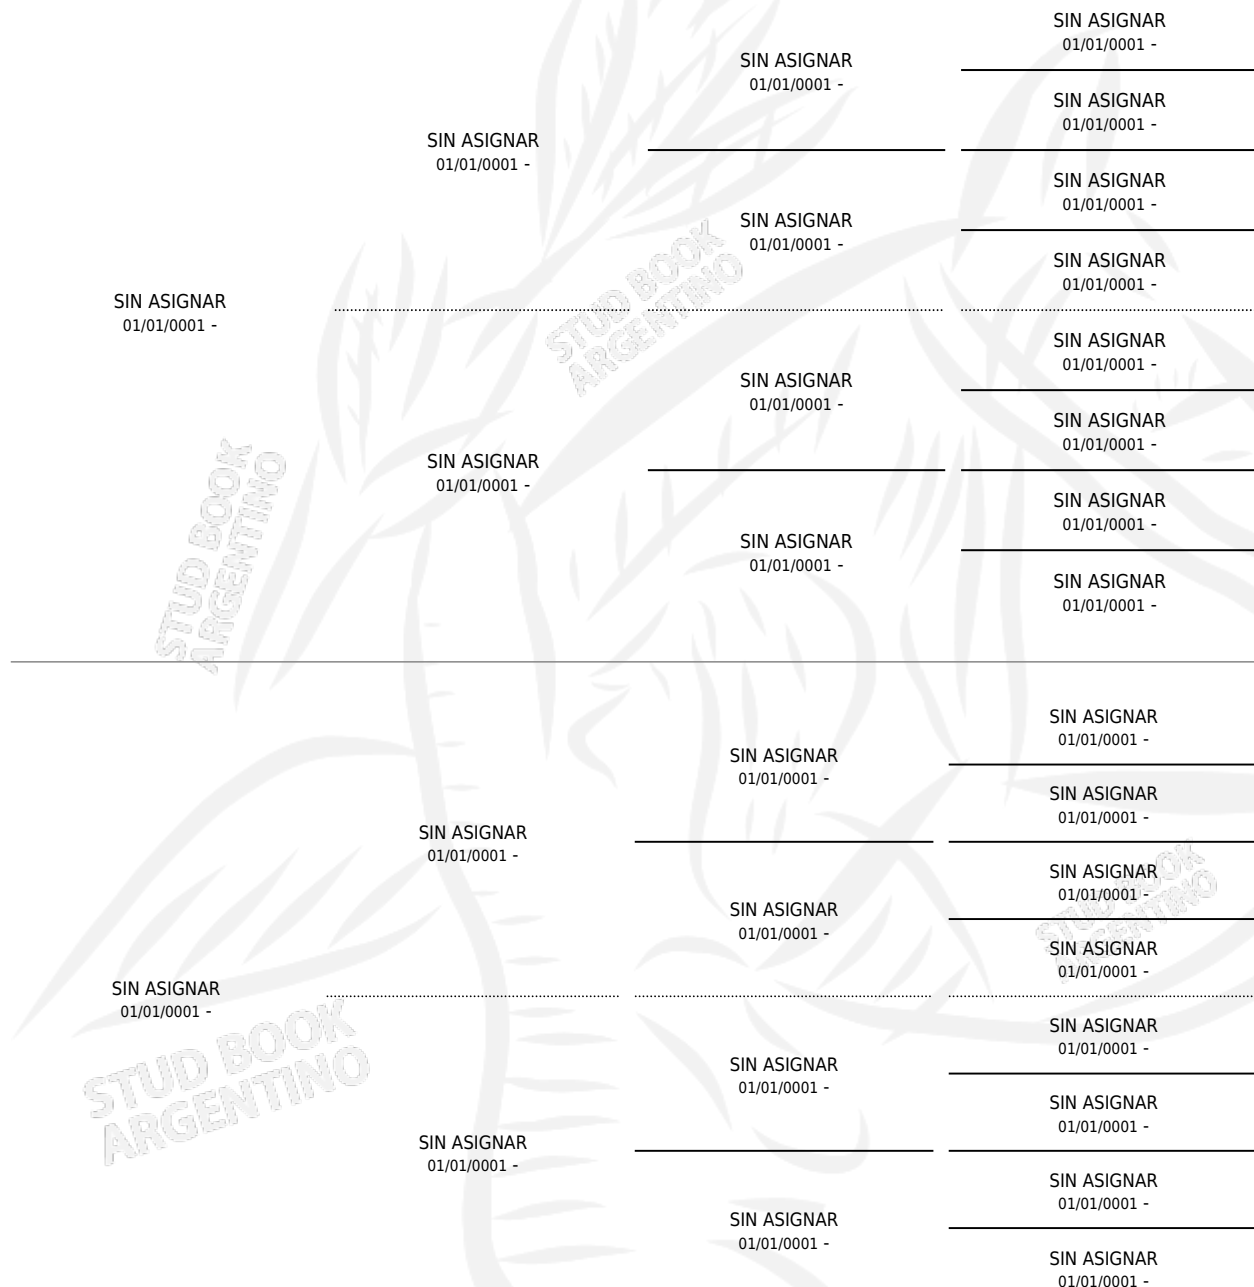

ALFA

por SIN ASIGNAR y SIN ASIGNAR por SIN ASIGNAR

Argentina · Hembra · Tordillo · AP · 01/01/1958
Familia · Volumen 23

ESTADO

| | |
|------------------------------|---|
| TIPIFICACIÓN SANGUÍNEA | X |
| TIPIFICACIÓN POR ADN | X |
| PASAPORTE | X |
| IDENTIFICACIÓN POR MICROCHIP | X |
| REPRODUCTOR | X |

Lugar de nacimiento: Campo particular

Criador: Sin dato

~

HIJOS

| | MACHOS | HEMBRAS |
|-----------------|--------|---------|
| 1 NACIERON | 0 | 1 |
| SIN ACTUACIONES | | |

PEDIGREE

ALFA

Datos oficiales del Stud Book Argentino