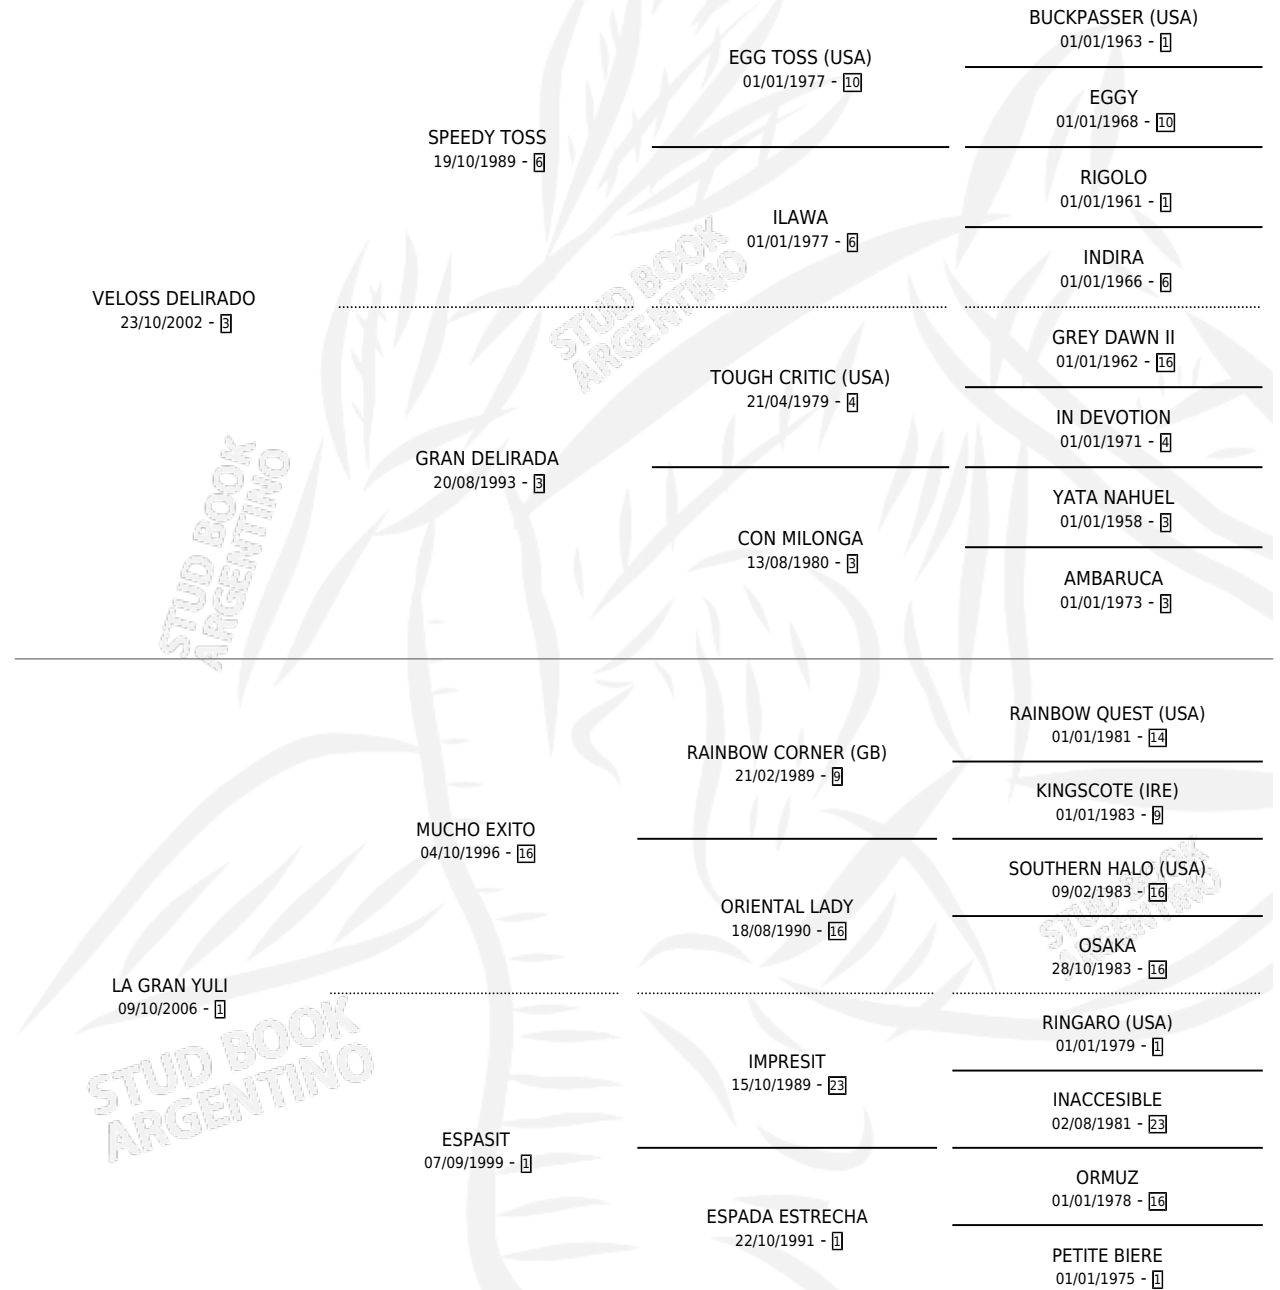

GRAN DELIRADO

por VELOSS DELIRADO y LA GRAN YULI por MUCHO EXITO

Argentina · Macho · Zaino · SP · 10/12/2015
Familia 1-a · Volumen 42

ESTADO

TIPIFICACIÓN SANGUÍNEA	X
TIPIFICACIÓN POR ADN	✓
PASAPORTE	✓
IDENTIFICACIÓN POR MICROCHIP	✓
REPRODUCTOR	X

Lugar de nacimiento: Varios Cuerpos

Criador: Varios Cuerpos

PEDIGREE

GRAN DELIRADO

Datos oficiales del Stud Book Argentino

Documento generado el 11/05/2026

studbook.org.ar