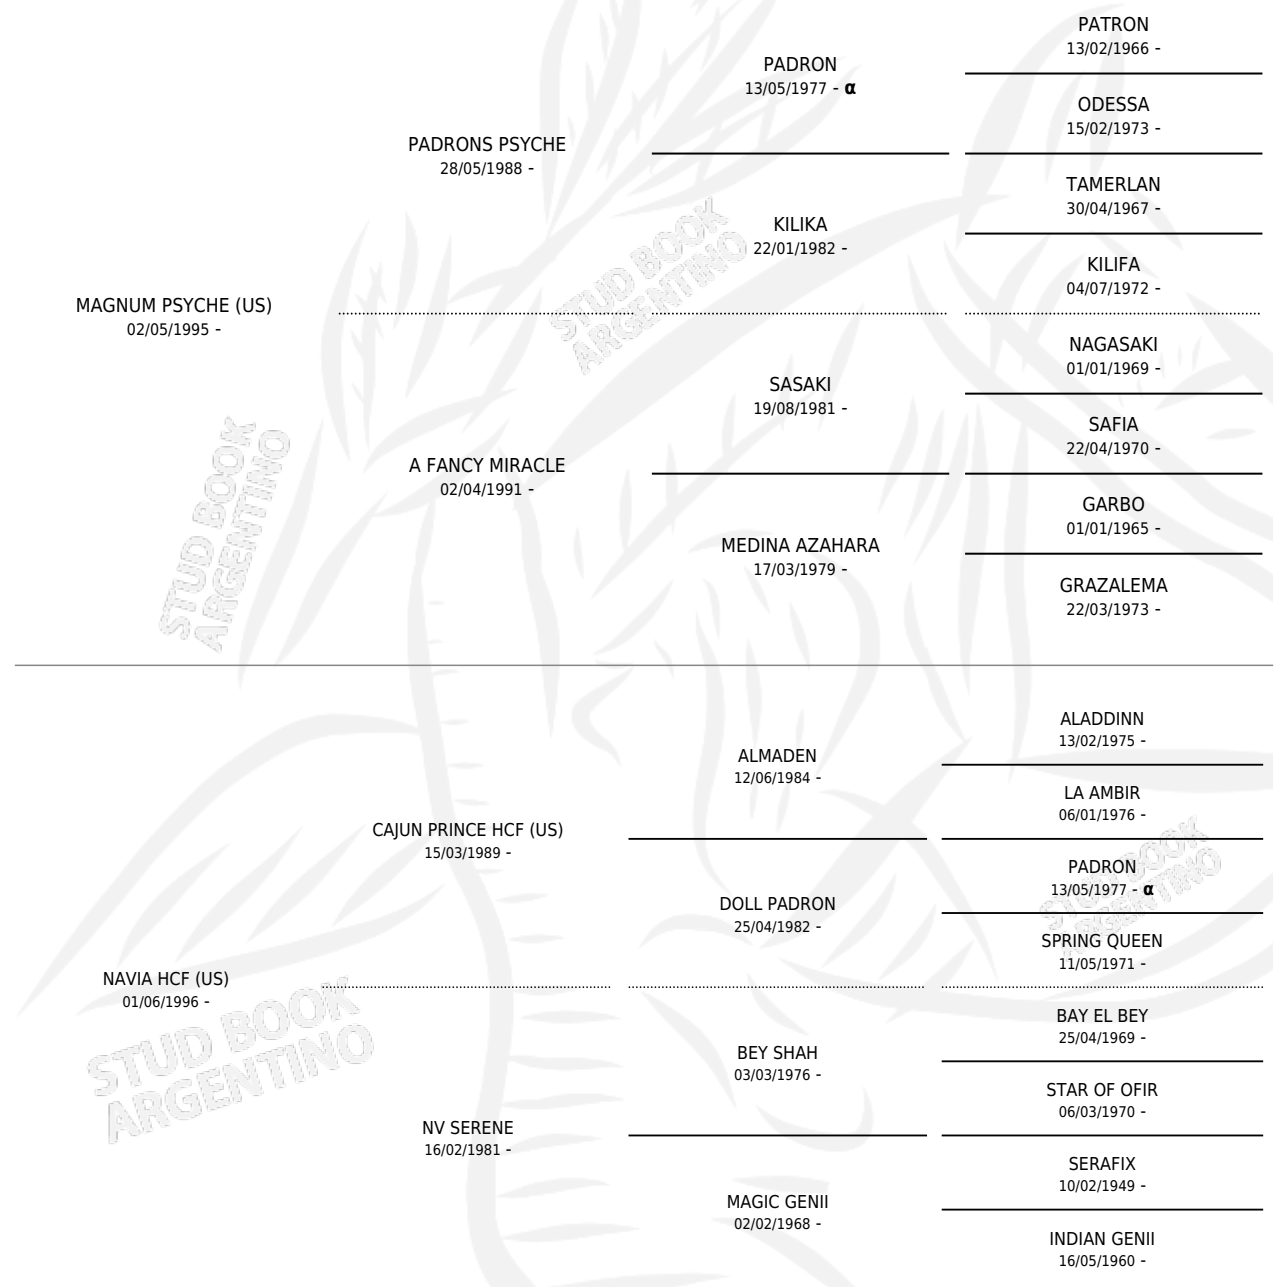

### ESTADO

TIPIFICACIÓN SANGUÍNEA	X
TIPIFICACIÓN POR ADN	✓
PASAPORTE	✓
IDENTIFICACIÓN POR MICROCHIP	✓
REPRODUCTOR	✓

**Lugar de nacimiento:** Mayed  
**Criador:** Mayed

~

### HIJOS

	MACHOS	HEMBRAS
3 NACIERON	0	3
SIN ACTUACIONES		

INBREEDING : α

S

mientos 3 / Efectividad 75.00%

PADRILLO	PRODUCTO	CRIADOR	1ER SERVICIO	ÚLTIMO SERVICIO
SM FARAOM	SM SURIAH (H Z, 25/10/2024)	MAALESH	03/11/2023	03/11/2023
SM FARAOM	SM BABILONIA (H Z, 16/10/2023)	MAALESH	21/10/2022	21/10/2022
SM SIR SHEIB			16/04/2021	16/04/2021
SM PSYCHE	SM PSY NAVIKA (H T, 12/01/2021)	MAALESH	10/02/2020	10/02/2020