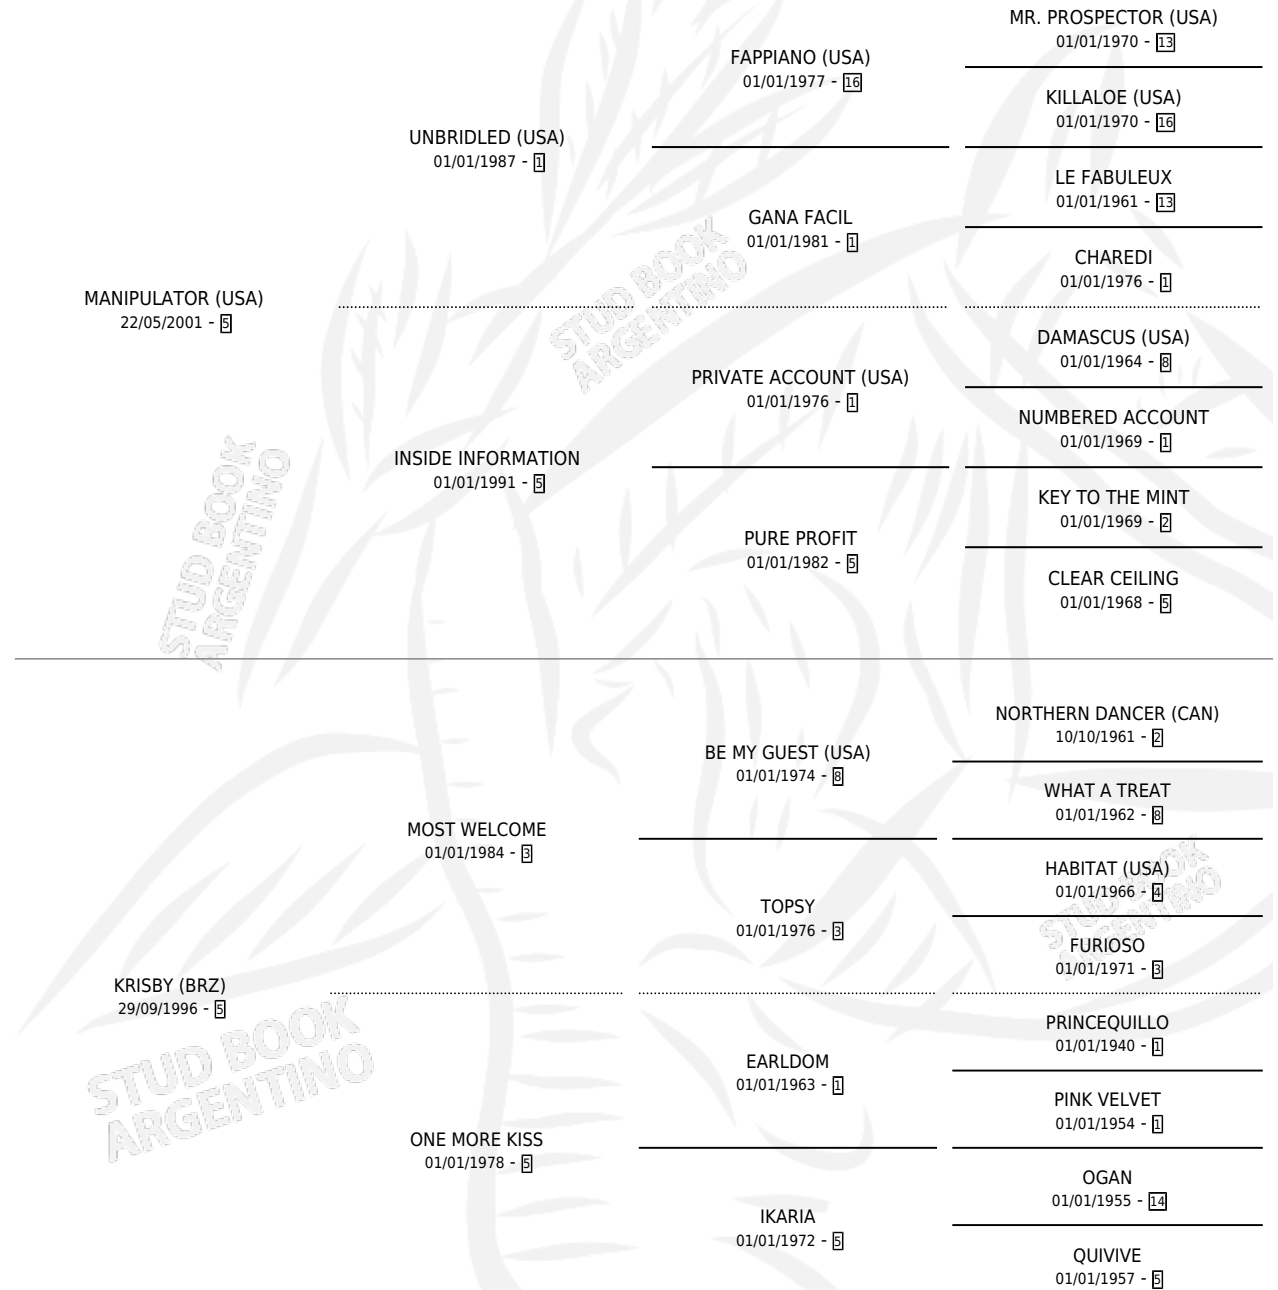

KRACKER

por **MANIPULATOR (USA)** y **KRISBY (BRZ)** por **MOST WELCOME**

Argentina · Macho · Zaino · SP · 07/08/2015
Familia 5-d · Volumen 42

ESTADO

TIPIFICACIÓN SANGUÍNEA	X
TIPIFICACIÓN POR ADN	✓
PASAPORTE	✓
IDENTIFICACIÓN POR MICROCHIP	✓
REPRODUCTOR	X

Lugar de nacimiento: Carampangue
Criador: Haras Identific S.A.

PEDIGREE

CAMPAÑA

Solo carreras oficiales de Argentina

POR EDAD

EDAD	CC	1°	2°	3°	4°	5°	NP	CLC	CLG	CLCG1	CLGG1	IMPORTE	GANANCIA / CC
3 AÑOS	4	0	0	2	1	0	1	0	0	0	0	\$51,800	\$12,950
4 AÑOS	6	2	1	1	1	1	0	0	0	0	0	\$255,500	\$42,583
TOTALES	10	2	1	3	2	1	1	0	0	0	0	\$307,300	\$30,730
%		20.0%	10.0%	30.0%	20.0%	10.0%	10.0%	0.0%	0.0%	0.0%	0.0%		

Ganador de 2 carreras en San Isidro y Palermo - \$307,300, a los 4 años.

POR DISTANCIA

HIPODROMO	CC	1°	2°	3°	4°	5°	NP	CLC	CLG	CLCG1	CLGG1	IMPORTE
PALERMO	9	1	1	3	2	1	1	0	0	0	0	\$223,300
1200 MTS	3	1	0	0	1	1	0	0	0	0	0	\$108,550
1100 MTS	3	0	0	2	1	0	0	0	0	0	0	\$59,500
1000 MTS	3	0	1	1	0	0	1	0	0	0	0	\$55,250
SAN ISIDRO	1	1	0	0	0	0	0	0	0	0	0	\$84,000
1200 MTS	1	1	0	0	0	0	0	0	0	0	0	\$84,000