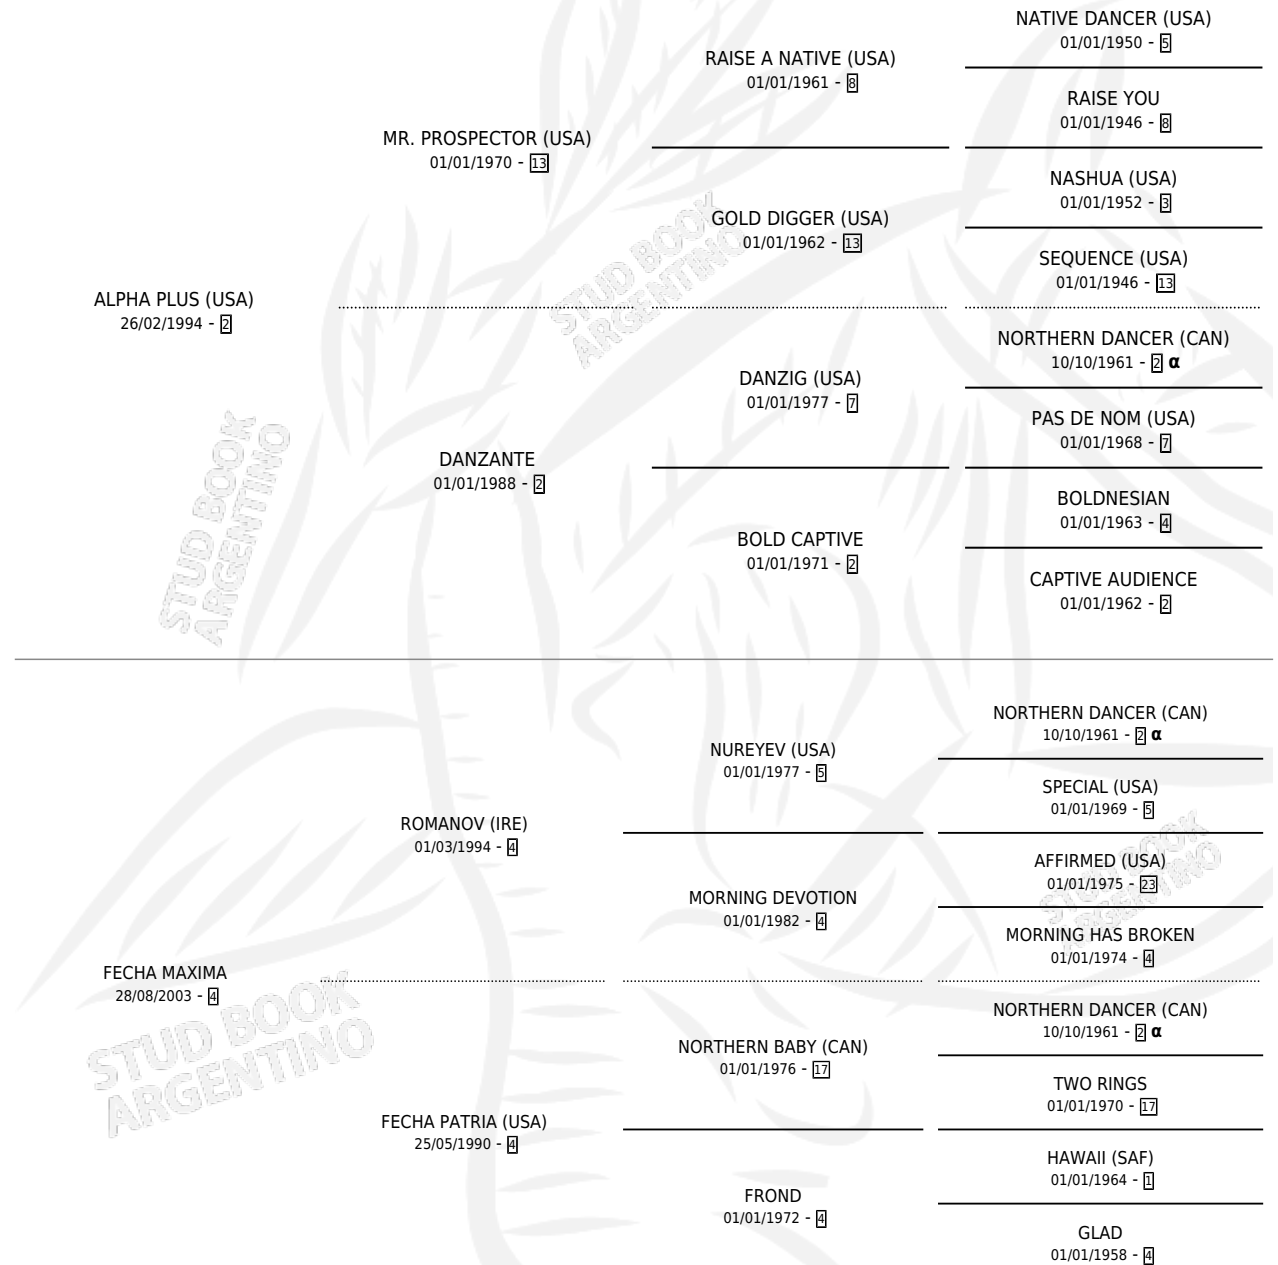

CUBE

por **ALPHA PLUS (USA)** y **FECHA MAXIMA** por **ROMANOV (IRE)**

Argentina · Macho · Zaino · SP · 11/08/2015
Familia 4-r · Volumen 42

ESTADO

TIPIFICACIÓN SANGUÍNEA	X
TIPIFICACIÓN POR ADN	X
PASAPORTE	X
IDENTIFICACIÓN POR MICROCHIP	X
REPRODUCTOR	X

Lugar de nacimiento: El Elegido

Criador: Boeris Jose Alejandro

PEDIGREE

INBREEDING : α

CUBE

Datos oficiales del Stud Book Argentino

Documento generado el 07/05/2026

studbook.org.ar