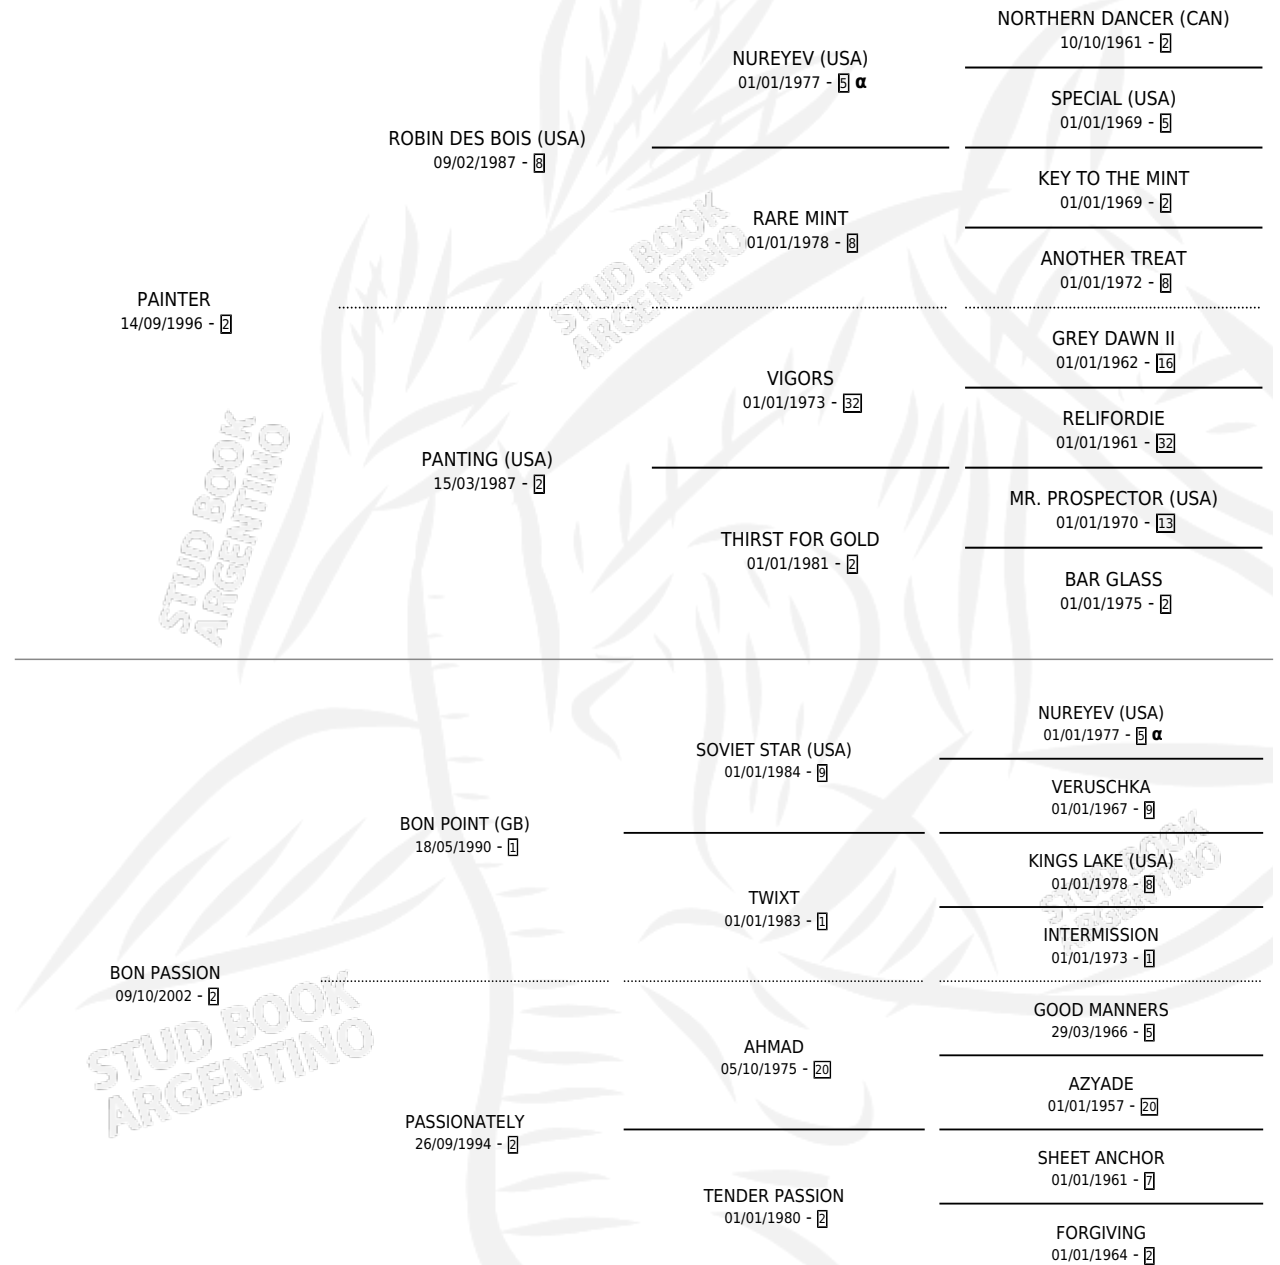

DANTELUCHO

por PAINTER y BON PASSION por BON POINT (GB)

Argentina · Macho · Alazan · SP · 01/12/2014
Familia 2-g · Volumen 42

ESTADO

TIPIFICACIÓN SANGUÍNEA	X
TIPIFICACIÓN POR ADN	✓
PASAPORTE	✓
IDENTIFICACIÓN POR MICROCHIP	✓
REPRODUCTOR	X

Lugar de nacimiento: Jaguel Grande
Criador: Vives Carlos Martin

PEDIGREE

INBREEDING : α

DANTELUCHO

Datos oficiales del Stud Book Argentino

Documento generado el 03/05/2026

studbook.org.ar