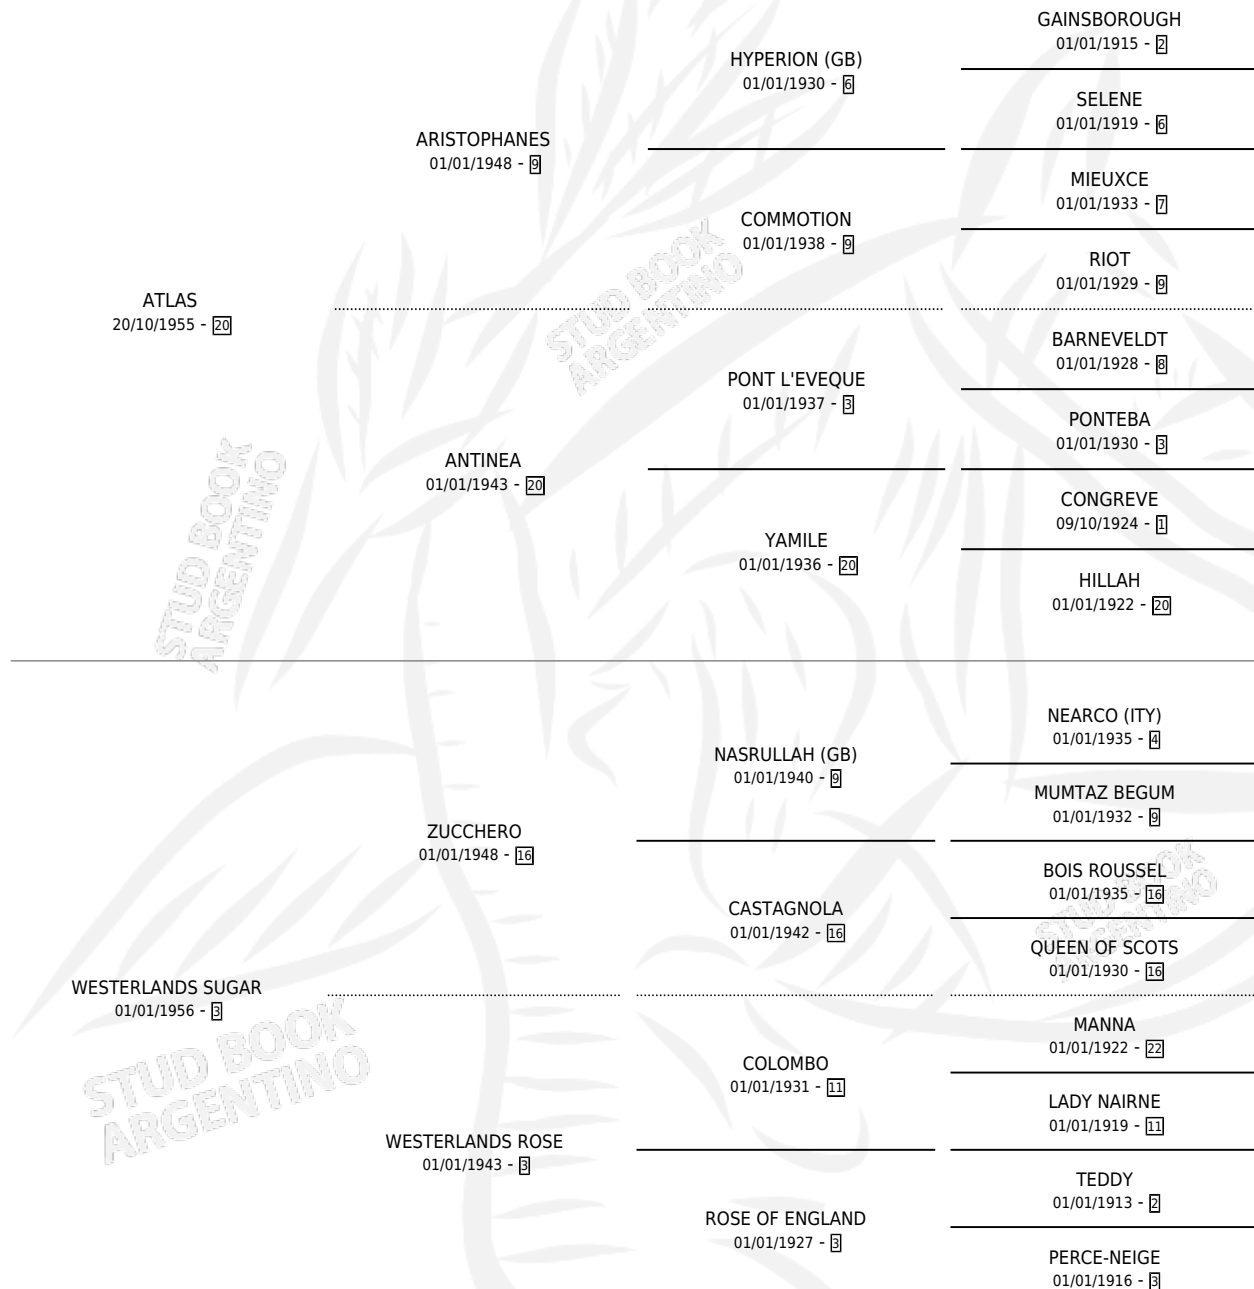

WESTERLAND LADY

por ATLAS y WESTERLANDS SUGAR por ZUCCHERO

Argentina · Hembra · Zaino Doradillo · SP · 01/01/1963
Familia 3-i · Volumen 25

ESTADO

TIPIFICACIÓN SANGUÍNEA	X
TIPIFICACIÓN POR ADN	X
PASAPORTE	X
IDENTIFICACIÓN POR MICROCHIP	X
REPRODUCTOR	✓

Lugar de nacimiento: Campo particular

Criador: Sin dato

~

HIJOS

	MACHOS	HEMBRAS
5 NACIERON	0	5
1 CORRIERON	0	1
1 GANARON	0	1
0 GANADORES CL	0 GANADORES GR	0 GANADORES G1

PEDIGREE

S

mientos 0 / Efectividad 0.00%

PADRILLO

PRODUCTO

CRIADOR

1ER SERVICIO

ÚLTIMO SERVICIO

AHORRO

∅

WESTERLAND LADY