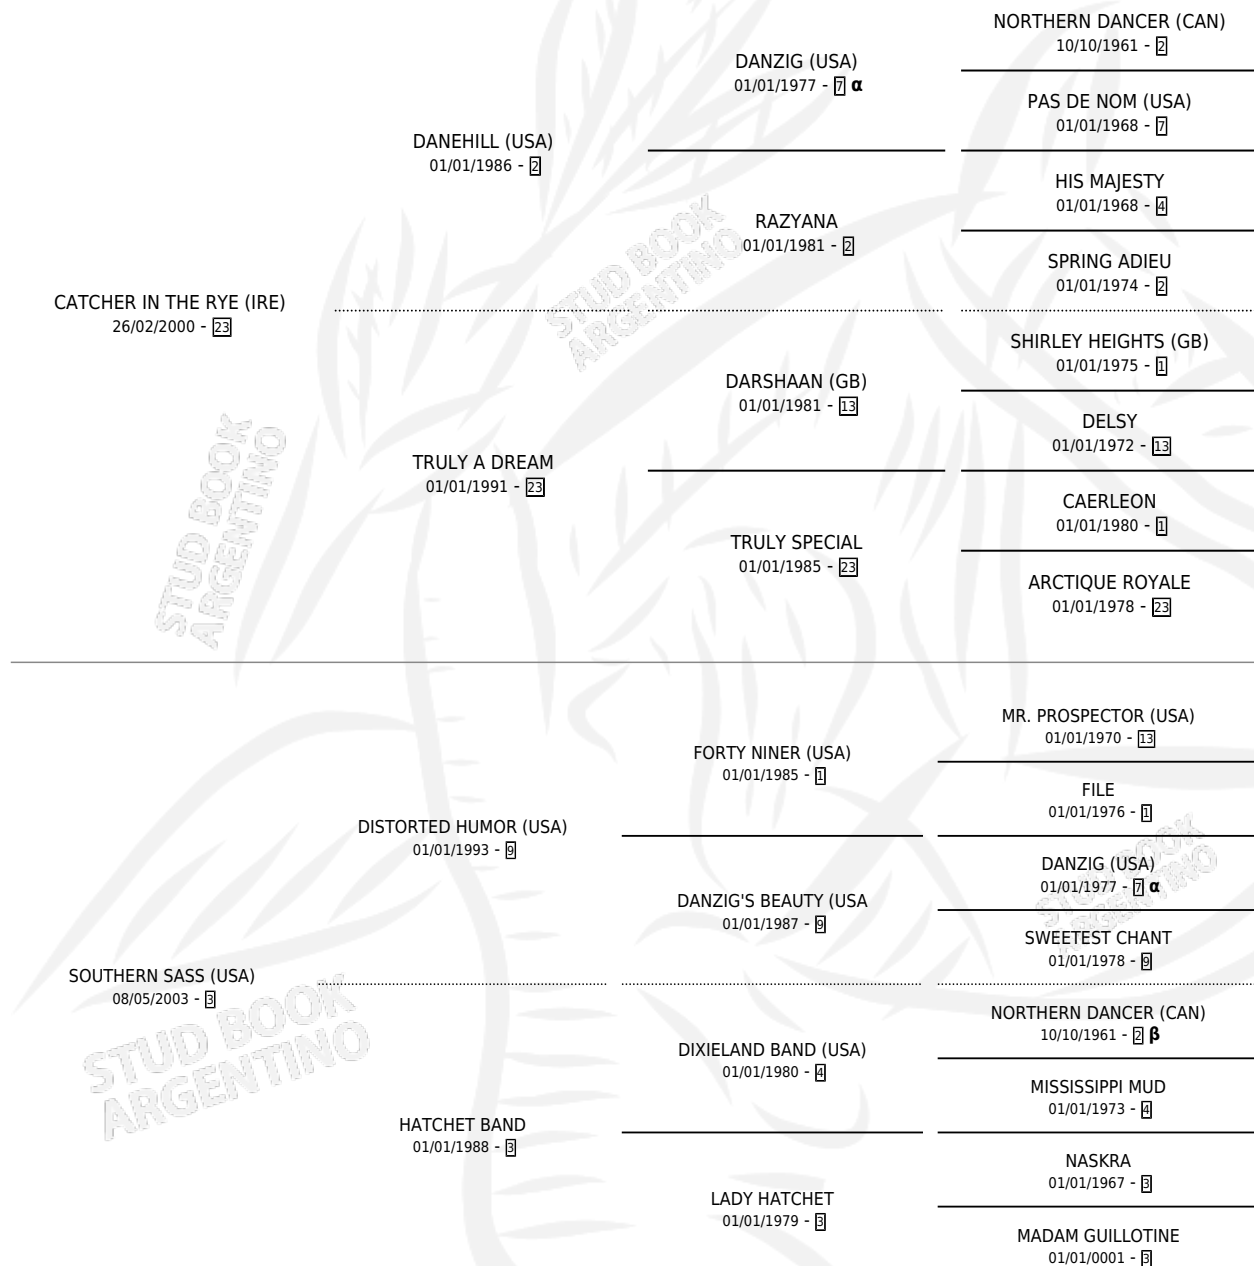

AMIGUITO MIGUEL

por **CATCHER IN THE RYE (IRE)** y **SOUTHERN SASS (USA)**
por **DISTORTED HUMOR (USA)**

Argentina · Macho · Zaino · SP · 10/11/2015
Familia 3-e · Volumen 42

ESTADO

TIPIFICACIÓN SANGUÍNEA	X
TIPIFICACIÓN POR ADN	✓
PASAPORTE	✓
IDENTIFICACIÓN POR MICROCHIP	✓
REPRODUCTOR	X

Lugar de nacimiento: Don Nico
Criador: Expoyer S.A.

PEDIGREE

INBREEDING : α, β

CAMPAÑA

Solo carreras oficiales de Argentina

POR EDAD

EDAD	CC	1°	2°	3°	4°	5°	NP	CLC	CLG	CLCG1	CLGG1	IMPORTE	GANANCIA / CC
3 AÑOS	3	0	1	0	1	0	1	0	0	0	0	\$85,200	\$28,400
4 AÑOS	3	0	1	1	0	0	1	0	0	0	0	\$83,000	\$27,667
5 AÑOS	10	2	2	0	1	2	3	0	0	0	0	\$408,655	\$40,866
6 AÑOS	6	0	0	2	0	1	3	0	0	0	0	\$76,425	\$12,738
TOTALES	22	2	4	3	2	3	8	0	0	0	0	\$653,280	\$29,695
%		9.1%	18.2%	13.6%	9.1%	13.6%	36.4%	0.0%	0.0%	0.0%	0.0%		

Ganador de 2 carreras en San Isidro - \$653,280, a los 5 años.

POR DISTANCIA

HIPODROMO	CC	1°	2°	3°	4°	5°	NP	CLC	CLG	CLCG1	CLGG1	IMPORTE
SAN ISIDRO	16	2	4	3	1	1	5	0	0	0	0	\$619,705
1600 MTS	11	2	4	1	0	1	3	0	0	0	0	\$537,905
1400 MTS	3	0	0	2	1	0	0	0	0	0	0	\$81,800
2000 MTS	2	0	0	0	0	0	2	0	0	0	0	\$0
PALERMO	6	0	0	0	1	2	3	0	0	0	0	\$33,575
1600 MTS	3	0	0	0	0	1	2	0	0	0	0	\$8,450
1400 MTS	2	0	0	0	0	1	1	0	0	0	0	\$6,125
2000 MTS	1	0	0	0	1	0	0	0	0	0	0	\$19,000