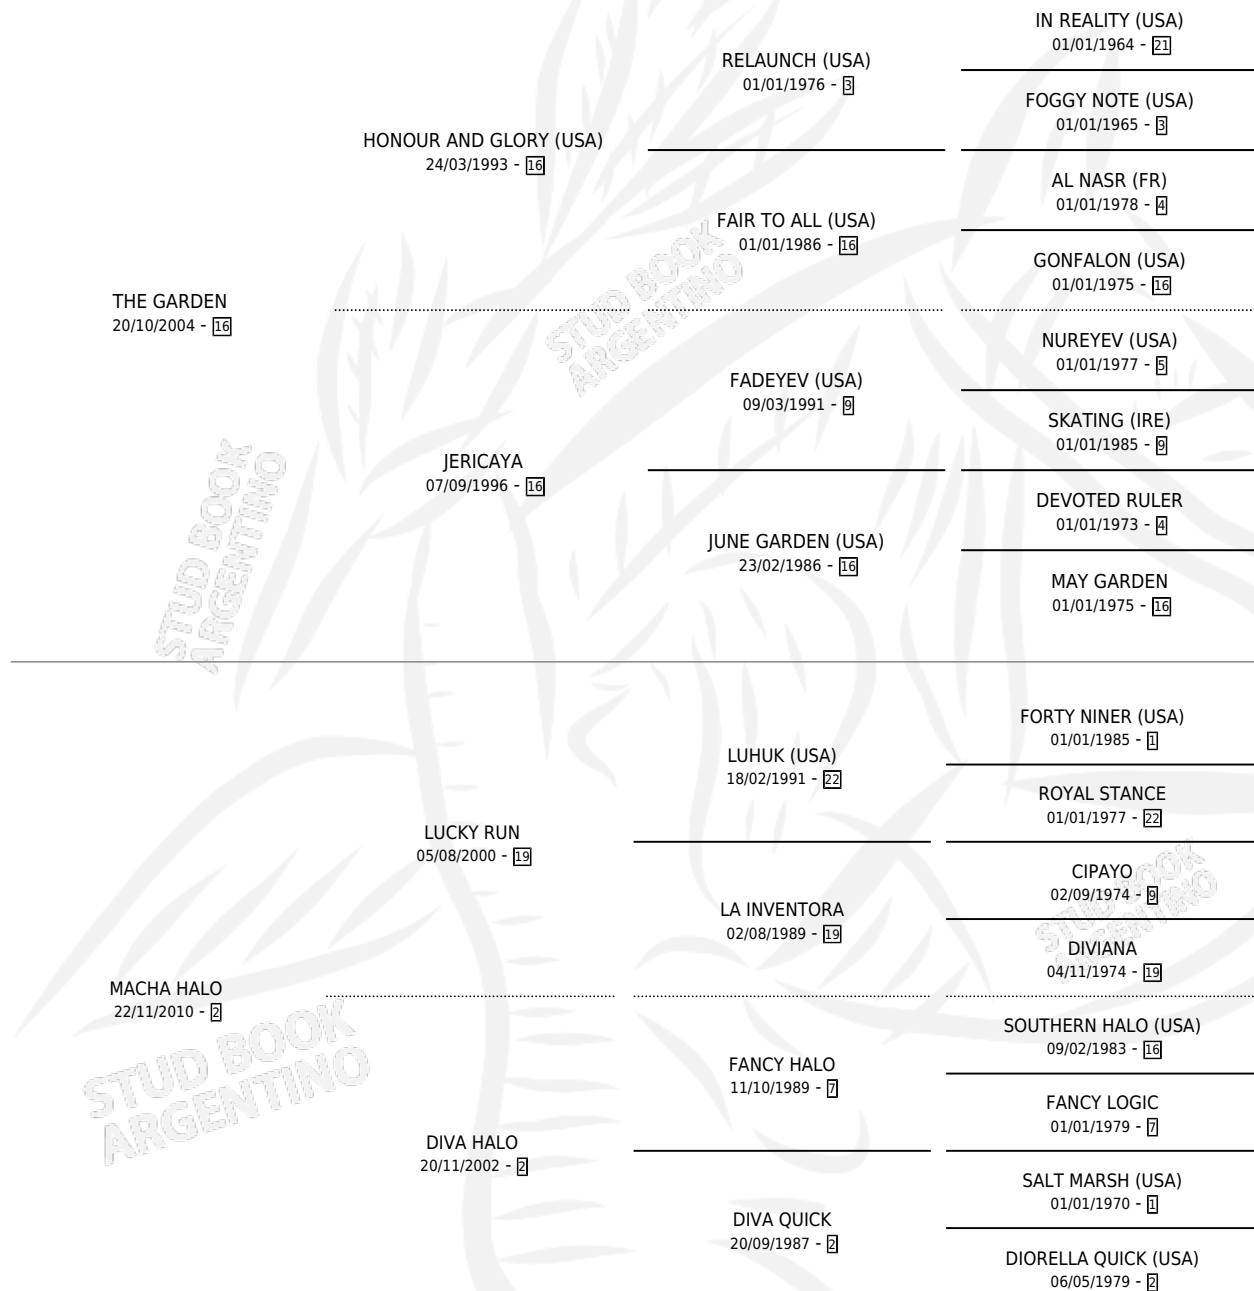

DIVINA GARDEN

por THE GARDEN y MACHA HALO por LUCKY RUN

Argentina · Hembra · Alazan · SP · 22/09/2015
Familia 2-i · Volumen 42

ESTADO

TIPIFICACIÓN SANGUÍNEA	X
TIPIFICACIÓN POR ADN	X
PASAPORTE	X
IDENTIFICACIÓN POR MICROCHIP	X
REPRODUCTOR	X

Lugar de nacimiento: Laguna Verde

Criador: Laguna Verde

PEDIGREE