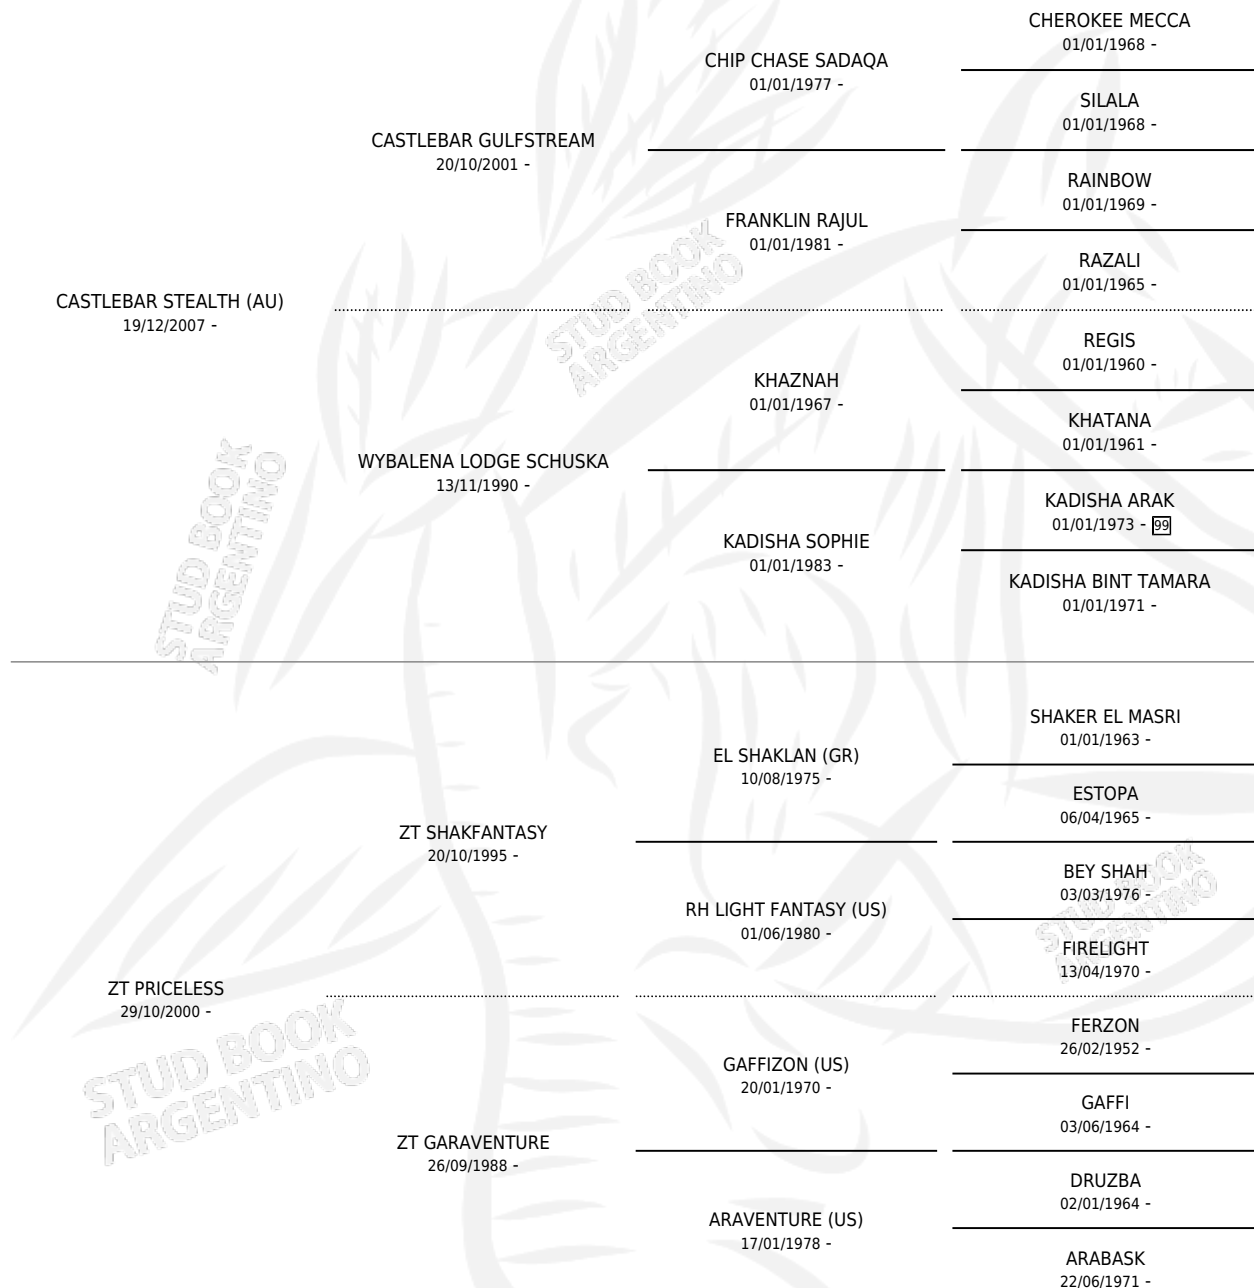

RAS TASMAN

por CASTLEBAR STEALTH (AU) y ZT PRICELESS por ZT SHAKFANTASY

Argentina · Macho · Alazan · AP · 30/11/2015
Familia · Volumen 42

ESTADO

TIPIFICACIÓN SANGUÍNEA	X
TIPIFICACIÓN POR ADN	✓
PASAPORTE	X
IDENTIFICACIÓN POR MICROCHIP	✓
REPRODUCTOR	X

Lugar de nacimiento: Las Cortaderas

Criador: Las Cortaderas

PEDIGREE