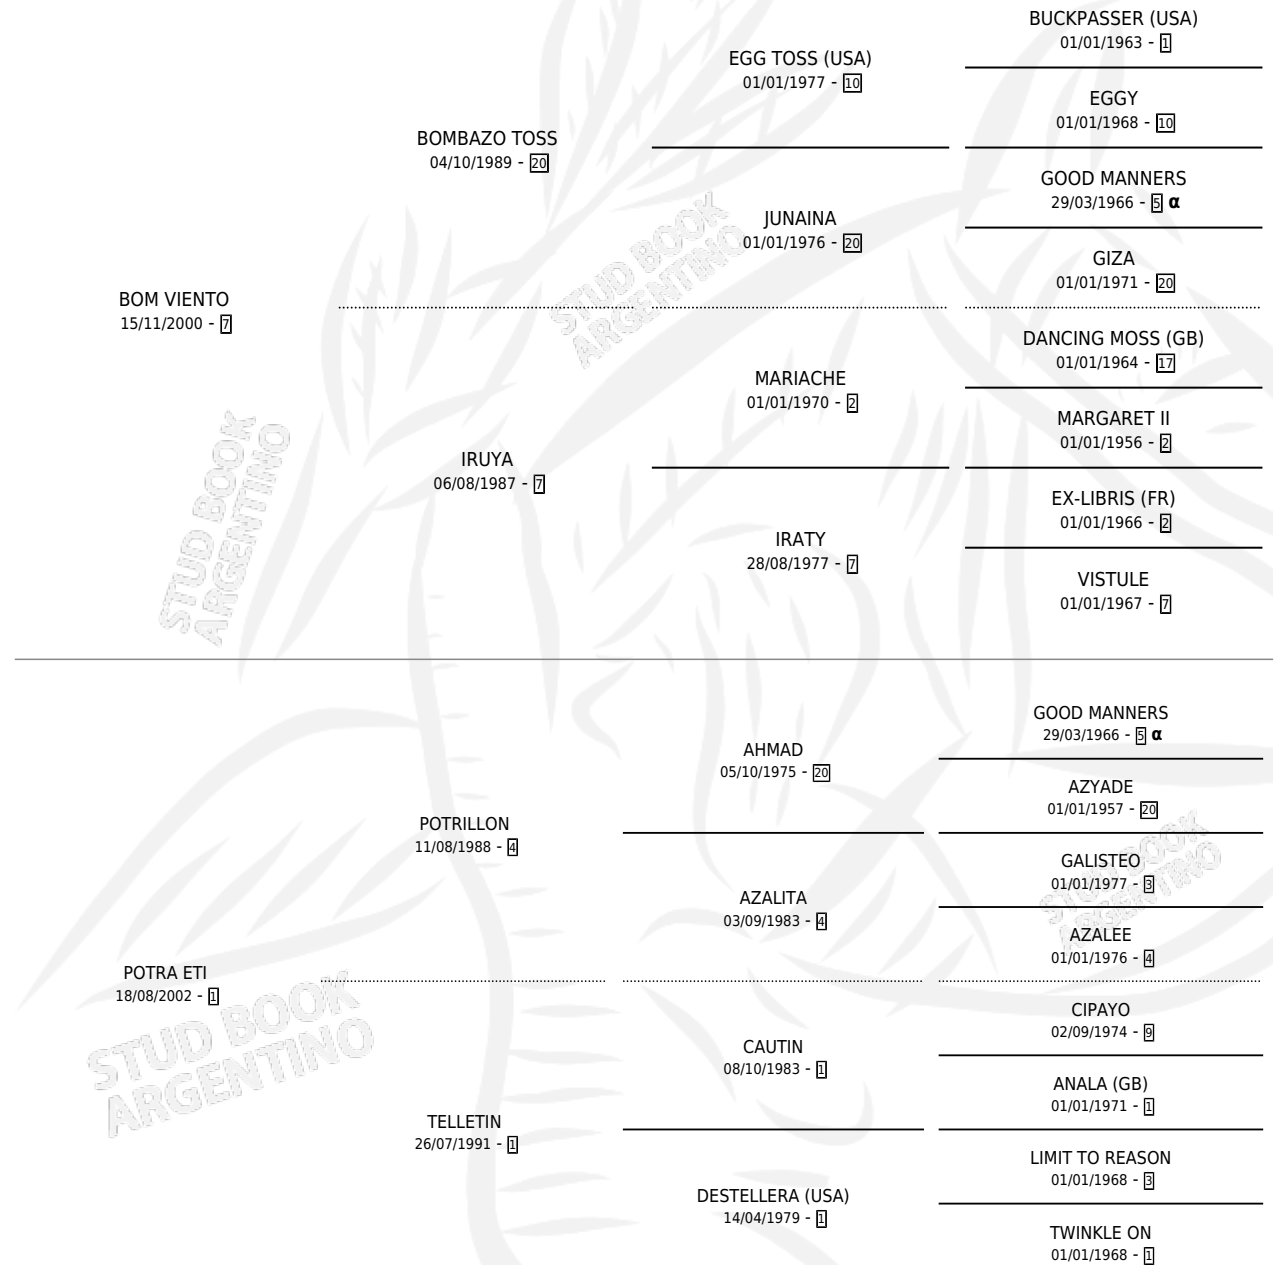

CINCINALLI

por **BOM VIENTO** y **POTRA ETI** por **POTRILLON**

Argentina · Hembra · Zaino · SP · 29/10/2015
Familia 1-l · Volumen 42

ESTADO

TIPIFICACIÓN SANGUÍNEA	X
TIPIFICACIÓN POR ADN	✓
PASAPORTE	✓
IDENTIFICACIÓN POR MICROCHIP	✓
REPRODUCTOR	X

Lugar de nacimiento: Pavan

Criador: Pavan

PEDIGREE

INBREEDING : α

CINCINALLI

Datos oficiales del Stud Book Argentino

Documento generado el 06/05/2026

studbook.org.ar